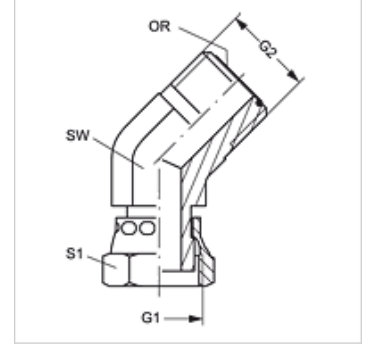

W45 AJF HJOF

Adaptör, 45° Açılı

HANSA FLEX

Özellikler

Bağlantı 1	ORFS Somunlu
Sızdırmazlık şekli 1	düzalın
Bağlantı 2	ORFS dış diş
Sızdırmazlık şekli 2	düzalın O-Ring contalama
Model	Adaptör .
Dizayn	45° Açılı
Malzeme	Çelik
Yüzey koruması	galvaniz kaplı

Ürün

Tanım	Çalışma basıncı bar	G1 + G2	SW (mm)	S1	OR
W45 AJF 04 HJOF	PN 630	9/16" -18 UNF	14	17	7,65 x 1,78
W45 AJF 06 HJOF	PN 630	11/16" -16 UN	19	22	9,25 x 1,78
W45 AJF 08 HJOF	PN 630	13/16" -16 UN	19	24	12,42 x 1,78
W45 AJF 10 HJOF	PN 400	1" -14 UNS	27	30	15,60 x 1,78
W45 AJF 12 HJOF	PN 400	1.3/16" -12 UN	30	36	18,77 x 1,78
W45 AJF 16 HJOF	PN 400	1.7/16" -12 UN	36	41	23,52 x 1,78
W45 AJF 20 HJOF	PN 250	1.11/16" -12 UN	41	50	29,87 x 1,78
W45 AJF 24 HJOF	PN 250	2" -12 UN	48	60	37,82 x 1,78

SW, S1, S2 = Anahtar genişliği