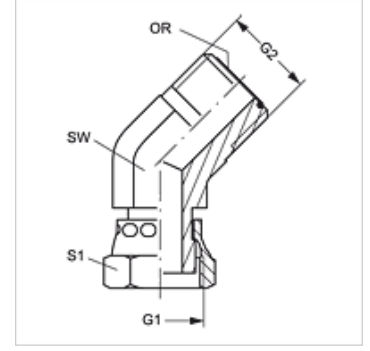

W45 AJF HJOF

Adaptör, 45° Açılı

HANSA FLEX

Özellikler

Bağlantı 1	ORFS Somunlu
Sızdırmazlık şekli 1	düzalın
Bağlantı 2	ORFS dış diş
Sızdırmazlık şekli 2	düzalın O-Ring contalama
Model	Adaptör .
Dizayn	45° Açılı
Malzeme	Çelik
Yüzey koruması	galvaniz kaplı

Ürün

Tanım	Çalışma basıncı bar	G1 + G2	SW (mm)	S1	OR
W45 AJF 04 HJOF	PN 630	9/16" -18 UNF	14	17	7,65 x 1,78
W45 AJF 06 HJOF	PN 630	11/16" -16 UN	19	22	9,25 x 1,78
W45 AJF 08 HJOF	PN 630	13/16" -16 UN	19	24	12,42 x 1,78
W45 AJF 10 HJOF	PN 400	1" -14 UNS	27	30	15,60 x 1,78
W45 AJF 12 HJOF	PN 400	1.3/16" -12 UN	30	36	18,77 x 1,78
W45 AJF 16 HJOF	PN 400	1.7/16" -12 UN	36	41	23,52 x 1,78
W45 AJF 20 HJOF	PN 250	1.11/16" -12 UN	41	50	29,87 x 1,78
W45 AJF 24 HJOF	PN 250	2" -12 UN	48	60	37,82 x 1,78

SW, S1, S2 = Anahtar genişliği