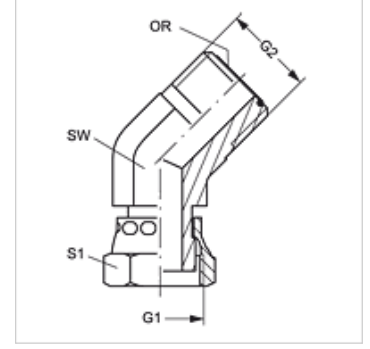

W45 AJF HJOF

Adaptör, 45° Açılı

HANSA FLEX

Özellikler

Bağlantı 1	ORFS Somunlu
Sızdırmazlık şekli 1	düzalın
Bağlantı 2	ORFS dış diş
Sızdırmazlık şekli 2	düzalın O-Ring contalama
Model	Adaptör .
Dizayn	45° Açılı
Malzeme	Çelik
Yüzey koruması	galvaniz kaplı

Ürün

Tanım	Çalışma basıncı bar	G1 + G2	SW (mm)	S1	OR
W45 AJF 04 HJOF	PN 630	9/16" -18 UNF	14	17	7,65 x 1,78
W45 AJF 06 HJOF	PN 630	11/16" -16 UN	19	22	9,25 x 1,78
W45 AJF 08 HJOF	PN 630	13/16" -16 UN	19	24	12,42 x 1,78
W45 AJF 10 HJOF	PN 400	1" -14 UNS	27	30	15,60 x 1,78
W45 AJF 12 HJOF	PN 400	1.3/16" -12 UN	30	36	18,77 x 1,78
W45 AJF 16 HJOF	PN 400	1.7/16" -12 UN	36	41	23,52 x 1,78
W45 AJF 20 HJOF	PN 250	1.11/16" -12 UN	41	50	29,87 x 1,78
W45 AJF 24 HJOF	PN 250	2" -12 UN	48	60	37,82 x 1,78

SW, S1, S2 = Anahtar genişliği