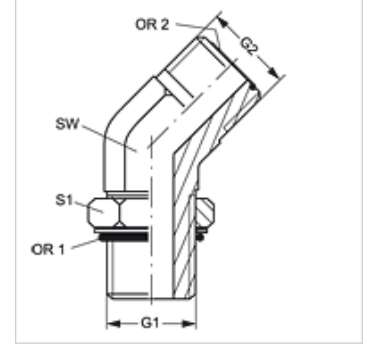

# W45 O HJOF VA

Blok Adaptör, 45° Açılı

**HANSA FLEX**

## Özellikler

<b>Bağlantı 1</b>	UN/UNF dış diş
<b>Sızdırmazlık şekli 1</b>	Padrada O-Ringli
<b>Bağlantı 2</b>	ORFS dış diş
<b>Sızdırmazlık şekli 2</b>	düzalın O-Ring contalama
<b>Model</b>	Vidalama ağızlarının yönü ayarlanabilir
<b>Dizayn</b>	45° Açılı
<b>Malzeme</b>	Paslanmaz çelik

## Ürün

Tanım	G1	G2	SW (mm)	S1	OR1	OR2
W45 O 04 HJOF VA	7/16" -20 UNF	9/16" -18 UNF	14	16	8,92 x 1,83	7,65 x 1,78
W45 O 06 HJOF VA	9/16" -18 UNF	11/16" -16 UN	19	19	11,89 x 1,98	9,25 x 1,78
W45 O 08 HJOF VA	3/4" -16 UNF	13/16" -16 UN	19	24	16,36 x 2,21	12,42 x 1,78
W45 O 10 HJOF VA	7/8" -14 UNF	1" -14 UNS	27	27	19,18 x 2,46	15,60 x 1,78
W45 O 12 HJOF VA	1.1/16" -12 UN	1.3/16" -12 UN	30	35	23,47 x 2,95	18,77 x 1,78

## Ürün türleri

W45 O HJOF Blok Adaptör, 45° Açılı, Çelik