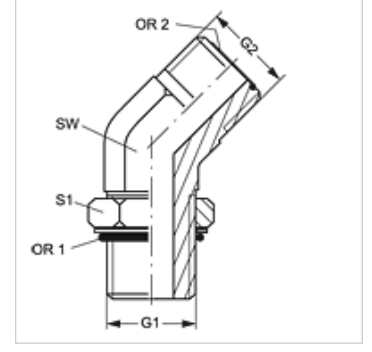

# W45 O HJOF VA

Blok Adaptör, 45° Açılı

**HANSA FLEX**

## Özellikler

<b>Bağlantı 1</b>	UN/UNF dış diş
<b>Sızdırmazlık şekli 1</b>	Padrada O-Ringli
<b>Bağlantı 2</b>	ORFS dış diş
<b>Sızdırmazlık şekli 2</b>	düzalın O-Ring contalama
<b>Model</b>	Vidalama ağzlarının yönü ayarlanabilir
<b>Dizayn</b>	45° Açılı
<b>Malzeme</b>	Paslanmaz çelik

## Ürün

Tanım	G1	G2	SW (mm)	S1	OR1	OR2
<b>W45 O 04 HJOF VA</b>	7/16" -20 UNF	9/16" -18 UNF	14	16	8,92 x 1,83	7,65 x 1,78
<b>W45 O 06 HJOF VA</b>	9/16" -18 UNF	11/16" -16 UN	19	19	11,89 x 1,98	9,25 x 1,78
<b>W45 O 08 HJOF VA</b>	3/4" -16 UNF	13/16" -16 UN	19	24	16,36 x 2,21	12,42 x 1,78
<b>W45 O 10 HJOF VA</b>	7/8" -14 UNF	1" -14 UNS	27	27	19,18 x 2,46	15,60 x 1,78
<b>W45 O 12 HJOF VA</b>	1.1/16" -12 UN	1.3/16" -12 UN	30	35	23,47 x 2,95	18,77 x 1,78

## Ürün türleri

**W45 O HJOF** Blok Adaptör, 45° Açılı, Çelik