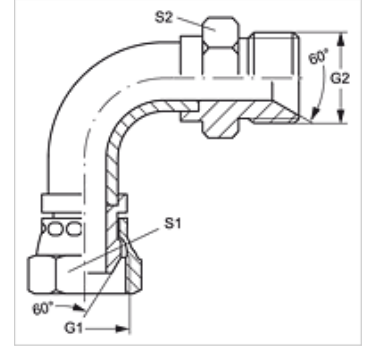

W90 A H

Adaptör, 90° Açılı

HANSA FLEX

Özellikler

Bağlantı 1	metrik Somunlu
Sızdırmazlık şekli 1	60°'lik conta başlığı
Bağlantı 2	metrik dış diş, silindirik
Sızdırmazlık şekli 2	60° içe havşalı
Model	Düz Adaptör (kısa boru yayı)
Dizayn	90° Açılı
Malzeme	Çelik
Yüzey koruması	galvaniz kaplı

Ürün

Tanım	G1	G2	S1	S2
W90 A 06 H	M 14 x 1,5	M 14 x 1,5	14	19
W90 A 08 H	M 16 x 1,5	M 16 x 1,5	17	22
W90 A 10 H	M 18 x 1,5	M 18 x 1,5	19	24
W90 A 13 H	M 22 x 1,5	M 22 x 1,5	22	27
W90 A 16 H	M 26 x 1,5	M 26 x 1,5	27	32
W90 A 20 H	M 30 x 1,5	M 30 x 1,5	30	36
W90 A 25 H	M 38 x 1,5	M 38 x 1,5	41	46

SW, S1, S2 = Anahtar genişliği