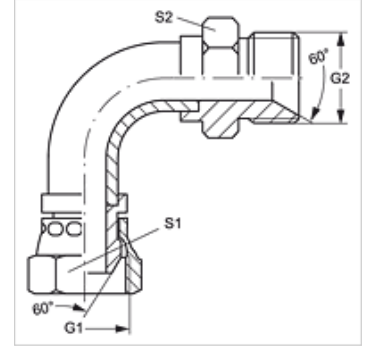

W90 A H

Adaptör, 90° Açılı

HANSA FLEX

Özellikler

Bağlantı 1	metrik Somunlu
Sızdırmazlık şekli 1	60°'lik conta başlığı
Bağlantı 2	metrik dış diş, silindirik
Sızdırmazlık şekli 2	60° içe havşalı
Model	Düz Adaptör (kısa boru yayı)
Dizayn	90° Açılı
Malzeme	Çelik
Yüzey koruması	galvaniz kaplı

Ürün

Tanım	G1	G2	S1	S2
W90 A 06 H	M 14 x 1,5	M 14 x 1,5	14	19
W90 A 08 H	M 16 x 1,5	M 16 x 1,5	17	22
W90 A 10 H	M 18 x 1,5	M 18 x 1,5	19	24
W90 A 13 H	M 22 x 1,5	M 22 x 1,5	22	27
W90 A 16 H	M 26 x 1,5	M 26 x 1,5	27	32
W90 A 20 H	M 30 x 1,5	M 30 x 1,5	30	36
W90 A 25 H	M 38 x 1,5	M 38 x 1,5	41	46

SW, S1, S2 = Anahtar genişliği