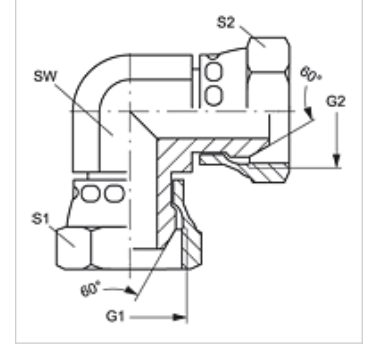

W90 AB

Adaptör, 90° Açılı

HANSA FLEX

Özellikler

Bağlantı 1	BSP Somunlu
Sızdırmazlık şekli 1	60°'lik dış koni
Bağlantı 2	BSP Somunlu
Model	Adaptör .
Dizayn	90° Açılı
Malzeme	Çelik
Yüzey koruması	galvaniz kaplı

Ürün

Tanım	G1 + G2	SW (mm)	S1 + S2 (mm)
W90 AB 02	G 1/8" -28	11	14
W90 AB 04	G 1/4" -19	14	19
W90 AB 06	G 3/8" -19	19	22
W90 AB 08	G 1/2" -14	22	27
W90 AB 10	G 5/8" -14	25	27
W90 AB 12	G 3/4" -14	27	32
W90 AB 16	G 1" -11	33	41
W90 AB 20	G 1.1/4" -11	41	50
W90 AB 24	G 1.1/2" -11	48	60
W90 AB 32	G 2" -11	67	70

SW, S1, S2 = Anahtar genişliği

Ürün türleri

W90 AB VA Harici Adaptör, 90° Açılı, Paslanmaz çelik