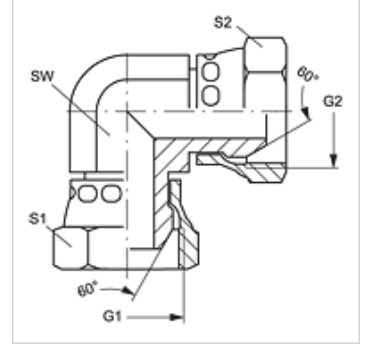

W90 AB

Adaptör, 90° Açılı

HANSA FLEX

Özellikler

Bağlantı 1	BSP Somunlu
Sızdırmazlık şekli 1	60°'lik dış koni
Bağlantı 2	BSP Somunlu
Model	Adaptör .
Dizayn	90° Açılı
Malzeme	Çelik
Yüzey koruması	galvaniz kaplı

Ürün

Tanım	G1 + G2	SW (mm)	S1 + S2 (mm)
W90 AB 02	G 1/8" -28	11	14
W90 AB 04	G 1/4" -19	14	19
W90 AB 06	G 3/8" -19	19	22
W90 AB 08	G 1/2" -14	22	27
W90 AB 10	G 5/8" -14	25	27
W90 AB 12	G 3/4" -14	27	32
W90 AB 16	G 1" -11	33	41
W90 AB 20	G 1.1/4" -11	41	50
W90 AB 24	G 1.1/2" -11	48	60
W90 AB 32	G 2" -11	67	70

SW, S1, S2 = Anahtar genişliği

Ürün türleri

W90 AB VA Harici Adaptör, 90° Açılı, Paslanmaz çelik