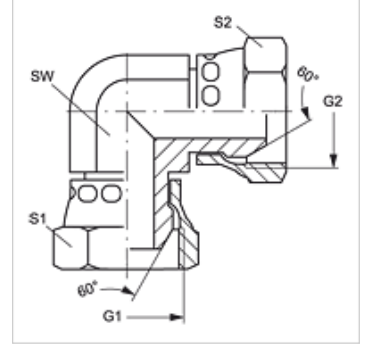

# W90 AB

Adaptör, 90° Açılı

**HANSA FLEX**

## Özellikler

Bağlantı 1	BSP Somunlu
Sızdırmazlık şekli 1	60°'lik dış koni
Bağlantı 2	BSP Somunlu
Model	Adaptör .
Dizayn	90° Açılı
Malzeme	Çelik
Yüzey koruması	galvaniz kaplı

## Ürün

Tanım	G1 + G2	SW (mm)	S1 + S2 (mm)
W90 AB 02	G 1/8" -28	11	14
W90 AB 04	G 1/4" -19	14	19
W90 AB 06	G 3/8" -19	19	22
W90 AB 08	G 1/2" -14	22	27
W90 AB 10	G 5/8" -14	25	27
W90 AB 12	G 3/4" -14	27	32
W90 AB 16	G 1" -11	33	41
W90 AB 20	G 1.1/4" -11	41	50
W90 AB 24	G 1.1/2" -11	48	60
W90 AB 32	G 2" -11	67	70

SW, S1, S2 = Anahtar genişliği