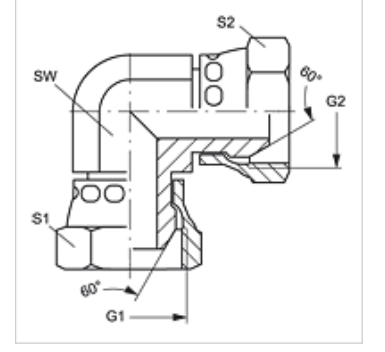

# W90 AB VA

Harici Adaptör, 90° Açılı

**HANSA FLEX**

## Özellikler

Bağlantı 1	BSP Somunlu
Sızdırmazlık şekli 1	60°'lik dış koni
Bağlantı 2	BSP Somunlu
Model	Adaptör .
Dizayn	90° Açılı
Malzeme	Paslanmaz çelik

## Ürün

Tanım	G1 + G2	SW (mm)	S1	S2
W90 AB 02 VA	G 1/8" -28	11	14	14
W90 AB 04 VA	G 1/4" -19	14	19	19
W90 AB 06 VA	G 3/8" -19	19	22	22
W90 AB 08 VA	G 1/2" -14	22	27	27
W90 AB 12 VA	G 3/4" -14	27	32	32
W90 AB 16 VA	G 1" -11	33	41	41
W90 AB 20 VA	G 1.1/4" -11	41	50	50
W90 AB 24 VA	G 1.1/2" -11	48	60	60
W90 AB 32 VA	G 2" -11	67	70	70

SW, S1, S2 = Anahtar genişliği