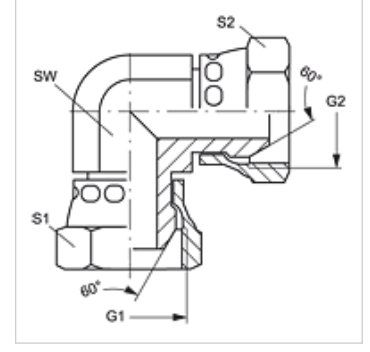

# W90 AB VA

Harici Adaptör, 90° Açılı

**HANSA FLEX**

## Özellikler

Bağlantı 1	BSP Somunlu
Sızdırmazlık şekli 1	60°'lik dış koni
Bağlantı 2	BSP Somunlu
Model	Adaptör .
Dizayn	90° Açılı
Malzeme	Paslanmaz çelik

## Ürün

Tanım	G1 + G2	SW (mm)	S1	S2
W90 AB 02 VA	G 1/8" -28	11	14	14
W90 AB 04 VA	G 1/4" -19	14	19	19
W90 AB 06 VA	G 3/8" -19	19	22	22
W90 AB 08 VA	G 1/2" -14	22	27	27
W90 AB 12 VA	G 3/4" -14	27	32	32
W90 AB 16 VA	G 1" -11	33	41	41
W90 AB 20 VA	G 1.1/4" -11	41	50	50
W90 AB 24 VA	G 1.1/2" -11	48	60	60
W90 AB 32 VA	G 2" -11	67	70	70

SW, S1, S2 = Anahtar genişliği