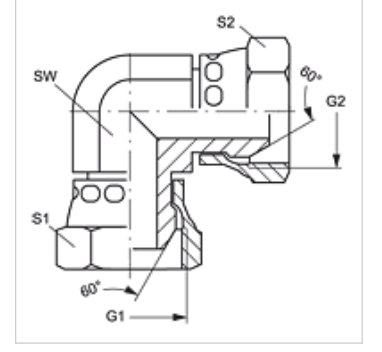

W90 AB VA

Harici Adaptör, 90° Açılı

HANSA FLEX

Özellikler

Bağlantı 1	BSP Somunlu
Sızdırmazlık şekli 1	60°'lik dış koni
Bağlantı 2	BSP Somunlu
Model	Adaptör .
Dizayn	90° Açılı
Malzeme	Paslanmaz çelik

Ürün

Tanım	G1 + G2	SW (mm)	S1	S2
W90 AB 02 VA	G 1/8" -28	11	14	14
W90 AB 04 VA	G 1/4" -19	14	19	19
W90 AB 06 VA	G 3/8" -19	19	22	22
W90 AB 08 VA	G 1/2" -14	22	27	27
W90 AB 12 VA	G 3/4" -14	27	32	32
W90 AB 16 VA	G 1" -11	33	41	41
W90 AB 20 VA	G 1.1/4" -11	41	50	50
W90 AB 24 VA	G 1.1/2" -11	48	60	60
W90 AB 32 VA	G 2" -11	67	70	70

SW, S1, S2 = Anahtar genişliği

Ürün türleri

W90 AB Adaptör, 90° Açılı, Çelik