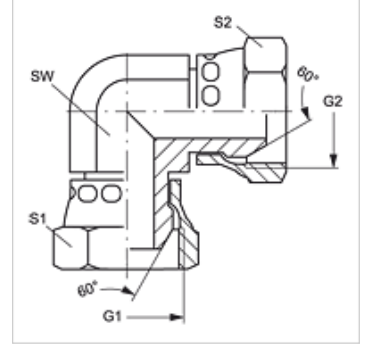

W90 AB VA

Harici Adaptör, 90° Açılı

HANSA FLEX

Özellikler

Bağlantı 1	BSP Somunlu
Sızdırmazlık şekli 1	60°'lik dış koni
Bağlantı 2	BSP Somunlu
Model	Adaptör .
Dizayn	90° Açılı
Malzeme	Paslanmaz çelik

Ürün

Tanım	G1 + G2	SW (mm)	S1	S2
W90 AB 02 VA	G 1/8" -28	11	14	14
W90 AB 04 VA	G 1/4" -19	14	19	19
W90 AB 06 VA	G 3/8" -19	19	22	22
W90 AB 08 VA	G 1/2" -14	22	27	27
W90 AB 12 VA	G 3/4" -14	27	32	32
W90 AB 16 VA	G 1" -11	33	41	41
W90 AB 20 VA	G 1.1/4" -11	41	50	50
W90 AB 24 VA	G 1.1/2" -11	48	60	60
W90 AB 32 VA	G 2" -11	67	70	70

SW, S1, S2 = Anahtar genişliği

Ürün türleri

W90 AB Adaptör, 90° Açılı, Çelik