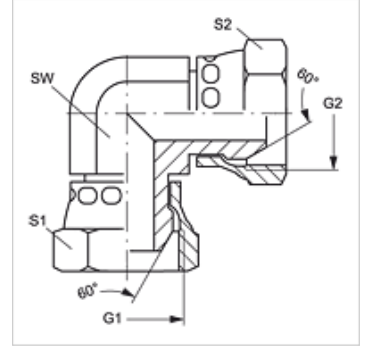

W90 AB VA

Harici Adaptör, 90° Açılı

HANSA FLEX

Özellikler

Bağlantı 1	BSP Somunlu
Sızdırmazlık şekli 1	60°'lik dış koni
Bağlantı 2	BSP Somunlu
Model	Adaptör .
Dizayn	90° Açılı
Malzeme	Paslanmaz çelik

Ürün

Tanım	G1 + G2	SW (mm)	S1	S2
W90 AB 02 VA	G 1/8" -28	11	14	14
W90 AB 04 VA	G 1/4" -19	14	19	19
W90 AB 06 VA	G 3/8" -19	19	22	22
W90 AB 08 VA	G 1/2" -14	22	27	27
W90 AB 12 VA	G 3/4" -14	27	32	32
W90 AB 16 VA	G 1" -11	33	41	41
W90 AB 20 VA	G 1.1/4" -11	41	50	50
W90 AB 24 VA	G 1.1/2" -11	48	60	60
W90 AB 32 VA	G 2" -11	67	70	70

SW, S1, S2 = Anahtar genişliği

Ürün türleri

W90 AB Adaptör, 90° Açılı, Çelik