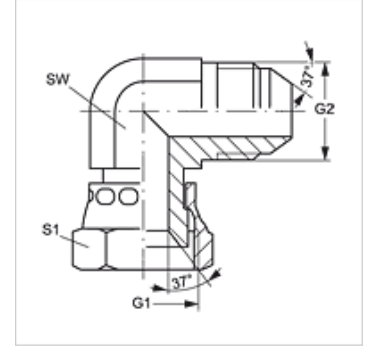

W90 AJ HJ

Harici Adaptör, 90° Açılı

HANSA FLEX

Özellikler

Bağlantı 1	UN/UNF Somunlu
Sızdırmazlık şekli 1	74° içe havşalı
Bağlantı 2	UN/UNF dış diş
Sızdırmazlık şekli 2	74°'lik dış havşa
Model	Harici Adaptör
Dizayn	90° Açılı
Malzeme	Çelik
Yüzey koruması	galvaniz kaplı

Ürün

Tanım	G1 + G2	SW (mm)	S1
W90 AJ 04 HJ	7/16" -20 UNF	12	14
W90 AJ 05 HJ	1/2" -20 UNF	13	17
W90 AJ 06 HJ	9/16" -18 UNF	14	19
W90 AJ 08 HJ	3/4" -16 UNF	19	22
W90 AJ 10 HJ	7/8" -14 UNF	22	27
W90 AJ 12 HJ	1.1/16" -12 UN	27	32
W90 AJ 14 HJ	1.3/16" -12 UN	33	36
W90 AJ 16 HJ	1.5/16" -12 UN	33	41
W90 AJ 20 HJ	1.5/8" -12 UN	41	50
W90 AJ 24 HJ	1.7/8" -12 UN	48	60
W90 AJ 32 HJ	2.1/2" -12 UN	65	75

SW, S1, S2 = Anahtar genişliği

Ürün türleri

W90 AJ HJ VA Harici Adaptör, 90° Açılı, Paslanmaz çelik