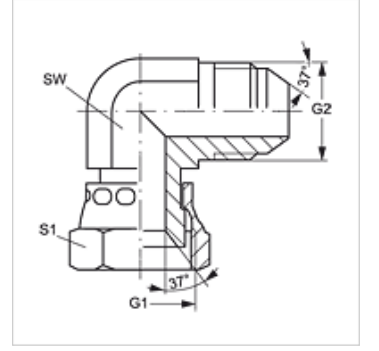

# W90 AJ HJ

Harici Adaptör, 90° Açılı

**HANSA FLEX**

## Özellikler

Bağlantı 1	UN/UNF Somunlu
Sızdırmazlık şekli 1	74° içe havşalı
Bağlantı 2	UN/UNF dış diş
Sızdırmazlık şekli 2	74°lik dış havşa
Model	Harici Adaptör
Dizayn	90° Açılı
Malzeme	Çelik
Yüzey koruması	galvaniz kaplı

## Ürün

Tanım	G1 + G2	SW (mm)	S1
W90 AJ 04 HJ	7/16" -20 UNF	12	14
W90 AJ 05 HJ	1/2" -20 UNF	13	17
W90 AJ 06 HJ	9/16" -18 UNF	14	19
W90 AJ 08 HJ	3/4" -16 UNF	19	22
W90 AJ 10 HJ	7/8" -14 UNF	22	27
W90 AJ 12 HJ	1.1/16" -12 UN	27	32
W90 AJ 14 HJ	1.3/16" -12 UN	33	36
W90 AJ 16 HJ	1.5/16" -12 UN	33	41
W90 AJ 20 HJ	1.5/8" -12 UN	41	50
W90 AJ 24 HJ	1.7/8" -12 UN	48	60
W90 AJ 32 HJ	2.1/2" -12 UN	65	75

SW, S1, S2 = Anahtar genişliği