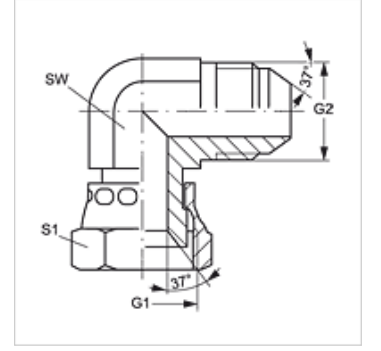

# W90 AJ HJ

Harici Adaptör, 90° Açılı

**HANSA FLEX**

## Özellikler

Bağlantı 1	UN/UNF Somunlu
Sızdırmazlık şekli 1	74° içe havşalı
Bağlantı 2	UN/UNF dış diş
Sızdırmazlık şekli 2	74°lik dış havşa
Model	Harici Adaptör
Dizayn	90° Açılı
Malzeme	Çelik
Yüzey koruması	galvaniz kaplı

## Ürün

Tanım	G1 + G2	SW (mm)	S1
W90 AJ 04 HJ	7/16" -20 UNF	12	14
W90 AJ 05 HJ	1/2" -20 UNF	13	17
W90 AJ 06 HJ	9/16" -18 UNF	14	19
W90 AJ 08 HJ	3/4" -16 UNF	19	22
W90 AJ 10 HJ	7/8" -14 UNF	22	27
W90 AJ 12 HJ	1.1/16" -12 UN	27	32
W90 AJ 14 HJ	1.3/16" -12 UN	33	36
W90 AJ 16 HJ	1.5/16" -12 UN	33	41
W90 AJ 20 HJ	1.5/8" -12 UN	41	50
W90 AJ 24 HJ	1.7/8" -12 UN	48	60
W90 AJ 32 HJ	2.1/2" -12 UN	65	75

SW, S1, S2 = Anahtar genişliği