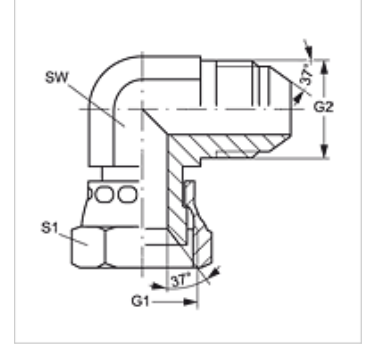

# W90 AJ HJ

Harici Adaptör, 90° Açılı

**HANSA FLEX**

## Özellikler

Bağlantı 1	UN/UNF Somunlu
Sızdırmazlık şekli 1	74° içe havşalı
Bağlantı 2	UN/UNF dış diş
Sızdırmazlık şekli 2	74°lik dış havşa
Model	Harici Adaptör
Dizayn	90° Açılı
Malzeme	Çelik
Yüzey koruması	galvaniz kaplı

## Ürün

Tanım	G1 + G2	SW (mm)	S1
W90 AJ 04 HJ	7/16" -20 UNF	12	14
W90 AJ 05 HJ	1/2" -20 UNF	13	17
W90 AJ 06 HJ	9/16" -18 UNF	14	19
W90 AJ 08 HJ	3/4" -16 UNF	19	22
W90 AJ 10 HJ	7/8" -14 UNF	22	27
W90 AJ 12 HJ	1.1/16" -12 UN	27	32
W90 AJ 14 HJ	1.3/16" -12 UN	33	36
W90 AJ 16 HJ	1.5/16" -12 UN	33	41
W90 AJ 20 HJ	1.5/8" -12 UN	41	50
W90 AJ 24 HJ	1.7/8" -12 UN	48	60
W90 AJ 32 HJ	2.1/2" -12 UN	65	75

SW, S1, S2 = Anahtar genişliği