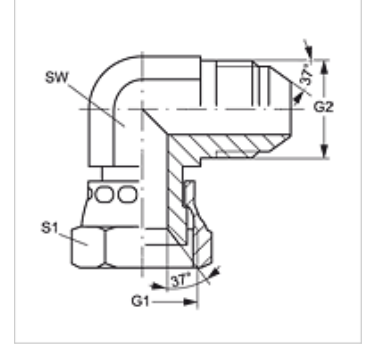

W90 AJ HJ

Harici Adaptör, 90° Açılı

HANSA FLEX

Özellikler

Bağlantı 1	UN/UNF Somunlu
Sızdırmazlık şekli 1	74° içe havşalı
Bağlantı 2	UN/UNF dış dış
Sızdırmazlık şekli 2	74°lik dış havşa
Model	Harici Adaptör
Dizayn	90° Açılı
Malzeme	Çelik
Yüzey koruması	galvaniz kaplı

Ürün

Tanım	G1 + G2	SW (mm)	S1
W90 AJ 04 HJ	7/16" -20 UNF	12	14
W90 AJ 05 HJ	1/2" -20 UNF	13	17
W90 AJ 06 HJ	9/16" -18 UNF	14	19
W90 AJ 08 HJ	3/4" -16 UNF	19	22
W90 AJ 10 HJ	7/8" -14 UNF	22	27
W90 AJ 12 HJ	1.1/16" -12 UN	27	32
W90 AJ 14 HJ	1.3/16" -12 UN	33	36
W90 AJ 16 HJ	1.5/16" -12 UN	33	41
W90 AJ 20 HJ	1.5/8" -12 UN	41	50
W90 AJ 24 HJ	1.7/8" -12 UN	48	60
W90 AJ 32 HJ	2.1/2" -12 UN	65	75

SW, S1, S2 = Anahtar genişliği

Ürün türleri

W90 AJ HJ VA Harici Adaptör, 90° Açılı, Paslanmaz çelik