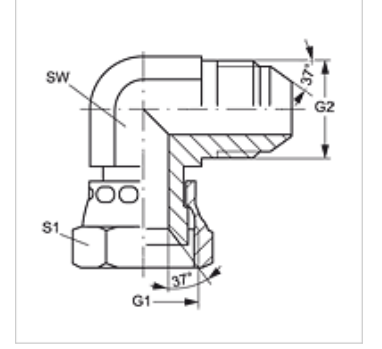

W90 AJ HJ

Harici Adaptör, 90° Açılı

HANSA FLEX

Özellikler

Bağlantı 1	UN/UNF Somunlu
Sızdırmazlık şekli 1	74° içe havşalı
Bağlantı 2	UN/UNF dış diş
Sızdırmazlık şekli 2	74°lik dış havşa
Model	Harici Adaptör
Dizayn	90° Açılı
Malzeme	Çelik
Yüzey koruması	galvaniz kaplı

Ürün

Tanım	G1 + G2	SW (mm)	S1
W90 AJ 04 HJ	7/16" -20 UNF	12	14
W90 AJ 05 HJ	1/2" -20 UNF	13	17
W90 AJ 06 HJ	9/16" -18 UNF	14	19
W90 AJ 08 HJ	3/4" -16 UNF	19	22
W90 AJ 10 HJ	7/8" -14 UNF	22	27
W90 AJ 12 HJ	1.1/16" -12 UN	27	32
W90 AJ 14 HJ	1.3/16" -12 UN	33	36
W90 AJ 16 HJ	1.5/16" -12 UN	33	41
W90 AJ 20 HJ	1.5/8" -12 UN	41	50
W90 AJ 24 HJ	1.7/8" -12 UN	48	60
W90 AJ 32 HJ	2.1/2" -12 UN	65	75

SW, S1, S2 = Anahtar genişliği

Ürün türleri

W90 AJ HJ VA Harici Adaptör, 90° Açılı, Paslanmaz çelik