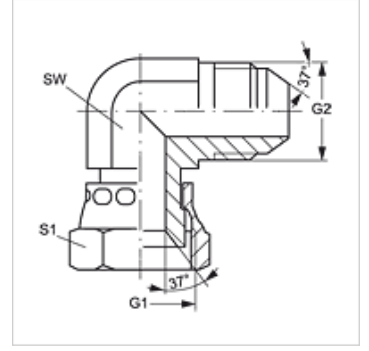

W90 AJ HJ

Harici Adaptör, 90° Açılı

HANSA FLEX

Özellikler

Bağlantı 1	UN/UNF Somunlu
Sızdırmazlık şekli 1	74° içe havşalı
Bağlantı 2	UN/UNF dış diş
Sızdırmazlık şekli 2	74°lik dış havşa
Model	Harici Adaptör
Dizayn	90° Açılı
Malzeme	Çelik
Yüzey koruması	galvaniz kaplı

Ürün

Tanım	G1 + G2	SW (mm)	S1
W90 AJ 04 HJ	7/16" -20 UNF	12	14
W90 AJ 05 HJ	1/2" -20 UNF	13	17
W90 AJ 06 HJ	9/16" -18 UNF	14	19
W90 AJ 08 HJ	3/4" -16 UNF	19	22
W90 AJ 10 HJ	7/8" -14 UNF	22	27
W90 AJ 12 HJ	1.1/16" -12 UN	27	32
W90 AJ 14 HJ	1.3/16" -12 UN	33	36
W90 AJ 16 HJ	1.5/16" -12 UN	33	41
W90 AJ 20 HJ	1.5/8" -12 UN	41	50
W90 AJ 24 HJ	1.7/8" -12 UN	48	60
W90 AJ 32 HJ	2.1/2" -12 UN	65	75

SW, S1, S2 = Anahtar genişliği

Ürün türleri

W90 AJ HJ VA Harici Adaptör, 90° Açılı, Paslanmaz çelik