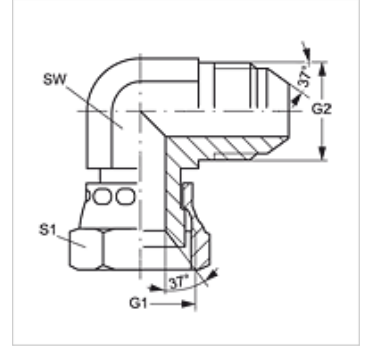

# W90 AJ HJ

Harici Adaptör, 90° Açılı

**HANSA FLEX**

## Özellikler

Bağlantı 1	UN/UNF Somunlu
Sızdırmazlık şekli 1	74° içe havşalı
Bağlantı 2	UN/UNF dış diş
Sızdırmazlık şekli 2	74°lik dış havşa
Model	Harici Adaptör
Dizayn	90° Açılı
Malzeme	Çelik
Yüzey koruması	galvaniz kaplı

## Ürün

Tanım	G1 + G2	SW (mm)	S1
W90 AJ 04 HJ	7/16" -20 UNF	12	14
W90 AJ 05 HJ	1/2" -20 UNF	13	17
W90 AJ 06 HJ	9/16" -18 UNF	14	19
W90 AJ 08 HJ	3/4" -16 UNF	19	22
W90 AJ 10 HJ	7/8" -14 UNF	22	27
W90 AJ 12 HJ	1.1/16" -12 UN	27	32
W90 AJ 14 HJ	1.3/16" -12 UN	33	36
W90 AJ 16 HJ	1.5/16" -12 UN	33	41
W90 AJ 20 HJ	1.5/8" -12 UN	41	50
W90 AJ 24 HJ	1.7/8" -12 UN	48	60
W90 AJ 32 HJ	2.1/2" -12 UN	65	75

SW, S1, S2 = Anahtar genişliği