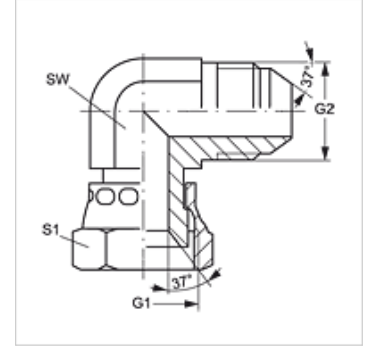

# W90 AJ HJ VA

Harici Adaptör, 90° Açılı

**HANSA FLEX**

## Özellikler

Bağlantı 1	UN/UNF Somunlu
Sızdırmazlık şekli 1	74° içe havşalı
Bağlantı 2	UN/UNF dış dış
Sızdırmazlık şekli 2	74°lik dış havşa
Model	Harici Adaptör
Dizayn	90° Açılı
Malzeme	Paslanmaz çelik

## Ürün

Tanım	G1	G2	SW (mm)	S1
W90 AJ 04 HJ VA	7/16" -20 UNF	7/16" -20 UNF	11	16
W90 AJ 05 HJ VA	1/2" -20 UNF	1/2" -20 UNF	13	17
W90 AJ 06 HJ VA	9/16" -18 UNF	9/16" -18 UNF	14	19
W90 AJ 08 HJ VA	3/4" -16 UNF	3/4" -16 UNF	19	22
W90 AJ 10 HJ VA	7/8" -14 UNF	7/8" -14 UNF	22	27
W90 AJ 12 HJ VA	1.1/16" -12 UN	1.1/16" -12 UN	27	32
W90 AJ 16 HJ VA	1.5/16" -12 UN	1.5/16" -12 UN	33	38
W90 AJ 20 HJ VA	1.5/8" -12 UN	1.5/8" -12 UN	41	50
W90 AJ 24 HJ VA	1.7/8" -12 UN	1.7/8" -12 UN	48	55

SW, S1, S2 = Anahtar genişliği