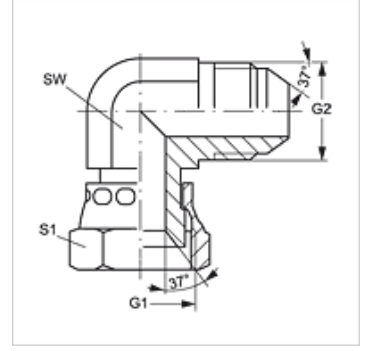

W90 AJ HJ VA

Harici Adaptör, 90° Açılı

HANSA FLEX

Özellikler

Bağlantı 1	UN/UNF Somunlu
Sızdırmazlık şekli 1	74° içe havşalı
Bağlantı 2	UN/UNF dış diş
Sızdırmazlık şekli 2	74°'lik dış havşa
Model	Harici Adaptör
Dizayn	90° Açılı
Malzeme	Paslanmaz çelik

Ürün

Tanım	G1	G2	SW (mm)	S1
W90 AJ 04 HJ VA	7/16" -20 UNF	7/16" -20 UNF	11	16
W90 AJ 05 HJ VA	1/2" -20 UNF	1/2" -20 UNF	13	17
W90 AJ 06 HJ VA	9/16" -18 UNF	9/16" -18 UNF	14	19
W90 AJ 08 HJ VA	3/4" -16 UNF	3/4" -16 UNF	19	22
W90 AJ 10 HJ VA	7/8" -14 UNF	7/8" -14 UNF	22	27
W90 AJ 12 HJ VA	1.1/16" -12 UN	1.1/16" -12 UN	27	32
W90 AJ 16 HJ VA	1.5/16" -12 UN	1.5/16" -12 UN	33	38
W90 AJ 20 HJ VA	1.5/8" -12 UN	1.5/8" -12 UN	41	50
W90 AJ 24 HJ VA	1.7/8" -12 UN	1.7/8" -12 UN	48	55

SW, S1, S2 = Anahtar genişliği

Ürün türleri

W90 AJ HJ Harici Adaptör, 90° Açılı, Çelik