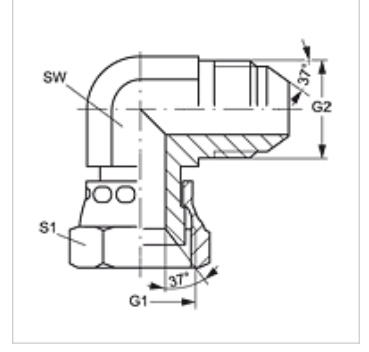

# W90 AJ HJ VA

Harici Adaptör, 90° Açılı

**HANSA FLEX**

## Özellikler

Bağlantı 1	UN/UNF Somunlu
Sızdırmazlık şekli 1	74° içe havşalı
Bağlantı 2	UN/UNF dış dış
Sızdırmazlık şekli 2	74°'lik dış havşa
Model	Harici Adaptör
Dizayn	90° Açılı
Malzeme	Paslanmaz çelik

## Ürün

Tanım	G1	G2	SW (mm)	S1
W90 AJ 04 HJ VA	7/16" -20 UNF	7/16" -20 UNF	11	16
W90 AJ 05 HJ VA	1/2" -20 UNF	1/2" -20 UNF	13	17
W90 AJ 06 HJ VA	9/16" -18 UNF	9/16" -18 UNF	14	19
W90 AJ 08 HJ VA	3/4" -16 UNF	3/4" -16 UNF	19	22
W90 AJ 10 HJ VA	7/8" -14 UNF	7/8" -14 UNF	22	27
W90 AJ 12 HJ VA	1.1/16" -12 UN	1.1/16" -12 UN	27	32
W90 AJ 16 HJ VA	1.5/16" -12 UN	1.5/16" -12 UN	33	38
W90 AJ 20 HJ VA	1.5/8" -12 UN	1.5/8" -12 UN	41	50
W90 AJ 24 HJ VA	1.7/8" -12 UN	1.7/8" -12 UN	48	55

SW, S1, S2 = Anahtar genişliği