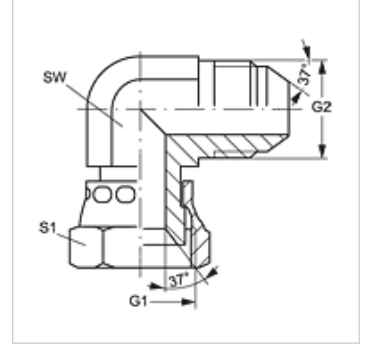

# W90 AJ HJ VA

Harici Adaptör, 90° Açılı

**HANSA FLEX**

## Özellikler

Bağlantı 1	UN/UNF Somunlu
Sızdırmazlık şekli 1	74° içe havşalı
Bağlantı 2	UN/UNF dış diş
Sızdırmazlık şekli 2	74°lik dış havşa
Model	Harici Adaptör
Dizayn	90° Açılı
Malzeme	Paslanmaz çelik

## Ürün

Tanım	G1	G2	SW (mm)	S1
W90 AJ 04 HJ VA	7/16" -20 UNF	7/16" -20 UNF	11	16
W90 AJ 05 HJ VA	1/2" -20 UNF	1/2" -20 UNF	13	17
W90 AJ 06 HJ VA	9/16" -18 UNF	9/16" -18 UNF	14	19
W90 AJ 08 HJ VA	3/4" -16 UNF	3/4" -16 UNF	19	22
W90 AJ 10 HJ VA	7/8" -14 UNF	7/8" -14 UNF	22	27
W90 AJ 12 HJ VA	1.1/16" -12 UN	1.1/16" -12 UN	27	32
W90 AJ 16 HJ VA	1.5/16" -12 UN	1.5/16" -12 UN	33	38
W90 AJ 20 HJ VA	1.5/8" -12 UN	1.5/8" -12 UN	41	50
W90 AJ 24 HJ VA	1.7/8" -12 UN	1.7/8" -12 UN	48	55

SW, S1, S2 = Anahtar genişliği