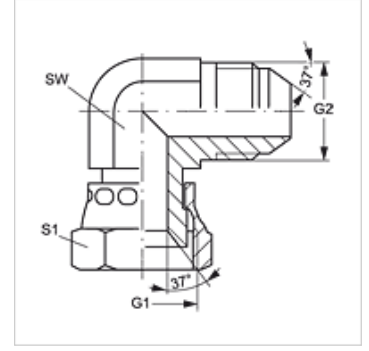

W90 AJ HJ VA

Harici Adaptör, 90° Açılı

HANSA FLEX

Özellikler

Bağlantı 1	UN/UNF Somunlu
Sızdırmazlık şekli 1	74° içe havşalı
Bağlantı 2	UN/UNF dış dış
Sızdırmazlık şekli 2	74°lik dış havşa
Model	Harici Adaptör
Dizayn	90° Açılı
Malzeme	Paslanmaz çelik

Ürün

Tanım	G1	G2	SW (mm)	S1
W90 AJ 04 HJ VA	7/16" -20 UNF	7/16" -20 UNF	11	16
W90 AJ 05 HJ VA	1/2" -20 UNF	1/2" -20 UNF	13	17
W90 AJ 06 HJ VA	9/16" -18 UNF	9/16" -18 UNF	14	19
W90 AJ 08 HJ VA	3/4" -16 UNF	3/4" -16 UNF	19	22
W90 AJ 10 HJ VA	7/8" -14 UNF	7/8" -14 UNF	22	27
W90 AJ 12 HJ VA	1.1/16" -12 UN	1.1/16" -12 UN	27	32
W90 AJ 16 HJ VA	1.5/16" -12 UN	1.5/16" -12 UN	33	38
W90 AJ 20 HJ VA	1.5/8" -12 UN	1.5/8" -12 UN	41	50
W90 AJ 24 HJ VA	1.7/8" -12 UN	1.7/8" -12 UN	48	55

SW, S1, S2 = Anahtar genişliği

Ürün türleri

W90 AJ HJ Harici Adaptör, 90° Açılı, Çelik