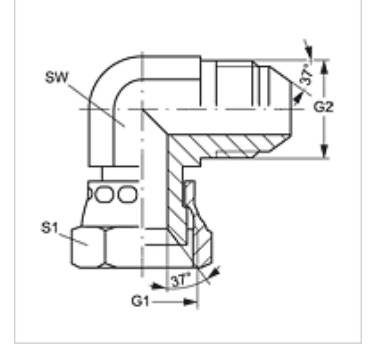

# W90 AJ HJ VA

Harici Adaptör, 90° Açılı

**HANSA FLEX**

## Özellikler

Bağlantı 1	UN/UNF Somunlu
Sızdırmazlık şekli 1	74° içe havşalı
Bağlantı 2	UN/UNF dış dış
Sızdırmazlık şekli 2	74°lik dış havşa
Model	Harici Adaptör
Dizayn	90° Açılı
Malzeme	Paslanmaz çelik

## Ürün

Tanım	G1	G2	SW (mm)	S1
W90 AJ 04 HJ VA	7/16" -20 UNF	7/16" -20 UNF	11	16
W90 AJ 05 HJ VA	1/2" -20 UNF	1/2" -20 UNF	13	17
W90 AJ 06 HJ VA	9/16" -18 UNF	9/16" -18 UNF	14	19
W90 AJ 08 HJ VA	3/4" -16 UNF	3/4" -16 UNF	19	22
W90 AJ 10 HJ VA	7/8" -14 UNF	7/8" -14 UNF	22	27
W90 AJ 12 HJ VA	1.1/16" -12 UN	1.1/16" -12 UN	27	32
W90 AJ 16 HJ VA	1.5/16" -12 UN	1.5/16" -12 UN	33	38
W90 AJ 20 HJ VA	1.5/8" -12 UN	1.5/8" -12 UN	41	50
W90 AJ 24 HJ VA	1.7/8" -12 UN	1.7/8" -12 UN	48	55

SW, S1, S2 = Anahtar genişliği