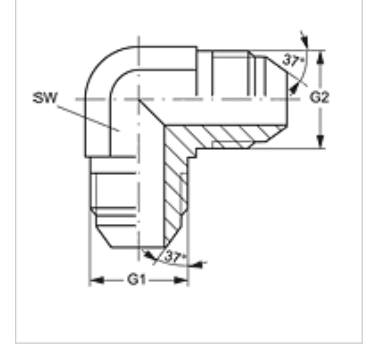

# W90 HJ

Harici Adaptör, 90° Açılı

**HANSA FLEX**

## Özellikler

Bağlantı 1	UN/UNF dış diş
Sızdırmazlık şekli 1	74°'lik dış koni
Bağlantı 2	UN/UNF dış diş
Sızdırmazlık şekli 2	74°'lik dış havşa
Model	Bağlantı ağızları
Dizayn	90° Açılı
Malzeme	Çelik
Yüzey koruması	galvaniz kaplı

## Ürün

Tanım	G1 + G2	SW (mm)
W90 HJ 04	7/16" -20 UNF	11
W90 HJ 05	1/2" -20 UNF	13
W90 HJ 06	9/16" -18 UNF	14
W90 HJ 08	3/4" -16 UNF	19
W90 HJ 10	7/8" -14 UNF	22
W90 HJ 12	1.1/16" -12 UN	27
W90 HJ 14	1.3/16" -12 UN	30
W90 HJ 16	1.5/16" -12 UN	33
W90 HJ 20	1.5/8" -12 UN	41
W90 HJ 24	1.7/8" -12 UN	48
W90 HJ 32	2.1/2" -12 UN	64

SW = Anahtar genişliği