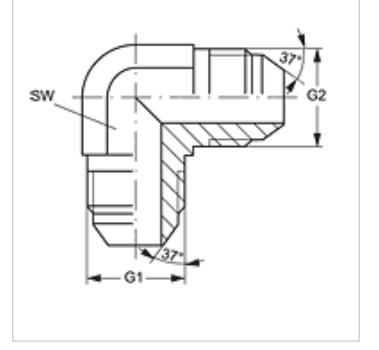

# W90 HJ VA

Harici Adaptör, 90° Açılı

**HANSA FLEX**

## Özellikler

Bağlantı 1	UN/UNF dış diş
Sızdırmazlık şekli 1	74°'lik dış koni
Bağlantı 2	UN/UNF dış diş
Sızdırmazlık şekli 2	74°'lik dış havşa
Model	Bağlantı ağızları
Dizayn	90° Açılı
Malzeme	Paslanmaz çelik

## Ürün

Tanım	G1 + G2	SW (mm)
W90 HJ 04 VA	7/16" -20 UNF	11
W90 HJ 05 VA	1/2" -20 UNF	13
W90 HJ 06 VA	9/16" -18 UNF	14
W90 HJ 08 VA	3/4" -16 UNF	19
W90 HJ 10 VA	7/8" -14 UNF	22
W90 HJ 12 VA	1.1/16" -12 UN	27
W90 HJ 16 VA	1.5/16" -12 UN	33
W90 HJ 20 VA	1.5/8" -12 UN	41
W90 HJ 24 VA	1.7/8" -12 UN	48

SW = Anahtar genişliği