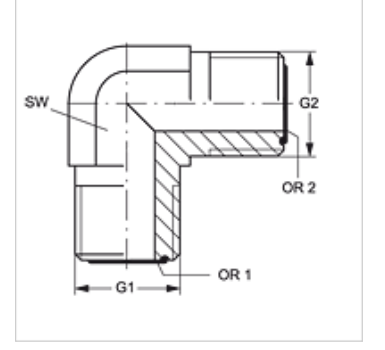

W90 HJOF

Harici Adaptör, 90° Açılı

HANSA FLEX

Özellikler

Bağlantı 1	ORFS dış dış
Sızdırmazlık şekli 1	düzaldından O-Ring contalama
Bağlantı 2	ORFS dış dış
Sızdırmazlık şekli 2	düzaldın O-Ring contalama
Model	Bağlantı ağızları
Dizayn	90° Açılı
Malzeme	Çelik
Yüzey koruması	galvaniz kaplı

Ürün

Tanım	G1	G2	SW (mm)	OR1	OR2
W90 HJOF 04	9/16" -18 UNF	9/16" -18 UNF	14	7,65 x 1,78	7,65 x 1,78
W90 HJOF 04 HJOF 06	9/16" -18 UNF	11/16" -16 UN	19	7,65 x 1,78	9,25 x 1,78
W90 HJOF 06	11/16" -16 UN	11/16" -16 UN	19	9,25 x 1,78	9,25 x 1,78
W90 HJOF 06 HJOF 08	11/16" -16 UN	13/16" -16 UN	19	9,25 x 1,78	12,42 x 1,78
W90 HJOF 08	13/16" -16 UN	13/16" -16 UN	19	12,42 x 1,78	12,42 x 1,78
W90 HJOF 08 HJOF 12	13/16" -16 UN	1.3/16" -12 UN	30	12,42 x 1,78	18,77 x 1,78
W90 HJOF 10	1" -14 UNS	1" -14 UNS	27	15,60 x 1,78	15,60 x 1,78
W90 HJOF 12	1.3/16" -12 UN	1.3/16" -12 UN	30	18,77 x 1,78	18,77 x 1,78
W90 HJOF 16	1.7/16" -12 UN	1.7/16" -12 UN	36	23,52 x 1,78	23,52 x 1,78
W90 HJOF 20	1.11/16" -12 UN	1.11/16" -12 UN	41	29,87 x 1,78	29,87 x 1,78
W90 HJOF 24	2" -12 UN	2" -12 UN	48	37,82 x 1,78	37,82 x 1,78
W90 HJOF 32	2.1/2" -12 UN	2.1/2" -12 UN	64	48,90 x 2,62	48,90 x 2,62

SW = Anahtar genişliği

Ürün türleri

W90 HJOF VA Harici Adaptör, 90° Açılı Paslanmaz, Paslanmaz çelik