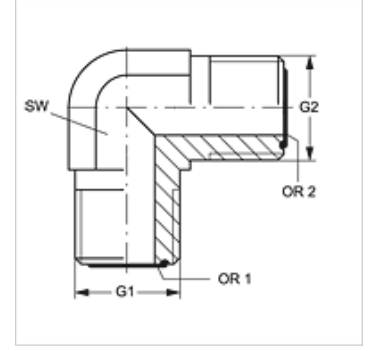

W90 HJOF

Harici Adaptör, 90° Açılı

HANSA FLEX

Özellikler

Bağlantı 1	ORFS dış dış
Sızdırmazlık şekli 1	düzalından O-Ring contalama
Bağlantı 2	ORFS dış dış
Sızdırmazlık şekli 2	düzalın O-Ring contalama
Model	Bağlantı ağızları
Dizayn	90° Açılı
Malzeme	Çelik
Yüzey koruması	galvaniz kaplı

Ürün

Tanım	G1	G2	SW (mm)	OR1	OR2
W90 HJOF 04	9/16" -18 UNF	9/16" -18 UNF	14	7,65 x 1,78	7,65 x 1,78
W90 HJOF 04 HJOF 06	9/16" -18 UNF	11/16" -16 UN	19	7,65 x 1,78	9,25 x 1,78
W90 HJOF 06	11/16" -16 UN	11/16" -16 UN	19	9,25 x 1,78	9,25 x 1,78
W90 HJOF 06 HJOF 08	11/16" -16 UN	13/16" -16 UN	19	9,25 x 1,78	12,42 x 1,78
W90 HJOF 08	13/16" -16 UN	13/16" -16 UN	19	12,42 x 1,78	12,42 x 1,78
W90 HJOF 08 HJOF 12	13/16" -16 UN	1.3/16" -12 UN	30	12,42 x 1,78	18,77 x 1,78
W90 HJOF 10	1" -14 UNS	1" -14 UNS	27	15,60 x 1,78	15,60 x 1,78
W90 HJOF 12	1.3/16" -12 UN	1.3/16" -12 UN	30	18,77 x 1,78	18,77 x 1,78
W90 HJOF 16	1.7/16" -12 UN	1.7/16" -12 UN	36	23,52 x 1,78	23,52 x 1,78
W90 HJOF 20	1.11/16" -12 UN	1.11/16" -12 UN	41	29,87 x 1,78	29,87 x 1,78
W90 HJOF 24	2" -12 UN	2" -12 UN	48	37,82 x 1,78	37,82 x 1,78
W90 HJOF 32	2.1/2" -12 UN	2.1/2" -12 UN	64	48,90 x 2,62	48,90 x 2,62

SW = Anahtar genişliği

Ürün türleri

W90 HJOF VA Harici Adaptör, 90° Açılı Paslanmaz, Paslanmaz çelik