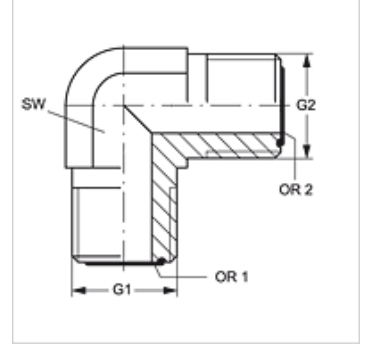

W90 HJOF

Harici Adaptör, 90° Açılı

HANSA FLEX

Özellikler

Bağlantı 1	ORFS dış dış
Sızdırmazlık şekli 1	düzaldan O-Ring contalama
Bağlantı 2	ORFS dış dış
Sızdırmazlık şekli 2	düzaldan O-Ring contalama
Model	Bağlantı ağızları
Dizayn	90° Açılı
Malzeme	Çelik
Yüzey koruması	galvaniz kaplı

Ürün

Tanım	G1	G2	SW (mm)	OR1	OR2
W90 HJOF 04	9/16" -18 UNF	9/16" -18 UNF	14	7,65 x 1,78	7,65 x 1,78
W90 HJOF 04 HJOF 06	9/16" -18 UNF	11/16" -16 UN	19	7,65 x 1,78	9,25 x 1,78
W90 HJOF 06	11/16" -16 UN	11/16" -16 UN	19	9,25 x 1,78	9,25 x 1,78
W90 HJOF 06 HJOF 08	11/16" -16 UN	13/16" -16 UN	19	9,25 x 1,78	12,42 x 1,78
W90 HJOF 08	13/16" -16 UN	13/16" -16 UN	19	12,42 x 1,78	12,42 x 1,78
W90 HJOF 08 HJOF 12	13/16" -16 UN	1.3/16" -12 UN	30	12,42 x 1,78	18,77 x 1,78
W90 HJOF 10	1" -14 UNS	1" -14 UNS	27	15,60 x 1,78	15,60 x 1,78
W90 HJOF 12	1.3/16" -12 UN	1.3/16" -12 UN	30	18,77 x 1,78	18,77 x 1,78
W90 HJOF 16	1.7/16" -12 UN	1.7/16" -12 UN	36	23,52 x 1,78	23,52 x 1,78
W90 HJOF 20	1.11/16" -12 UN	1.11/16" -12 UN	41	29,87 x 1,78	29,87 x 1,78
W90 HJOF 24	2" -12 UN	2" -12 UN	48	37,82 x 1,78	37,82 x 1,78
W90 HJOF 32	2.1/2" -12 UN	2.1/2" -12 UN	64	48,90 x 2,62	48,90 x 2,62

SW = Anahtar genişliği

Ürün türleri

W90 HJOF VA Harici Adaptör, 90° Açılı Paslanmaz, Paslanmaz çelik