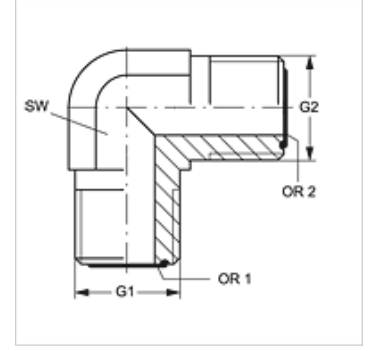

W90 HJOF

Harici Adaptör, 90° Açılı

HANSA FLEX

Özellikler

Bağlantı 1	ORFS dış dış
Sızdırmazlık şekli 1	düzaldından O-Ring contalama
Bağlantı 2	ORFS dış dış
Sızdırmazlık şekli 2	düzaldın O-Ring contalama
Model	Bağlantı ağızları
Dizayn	90° Açılı
Malzeme	Çelik
Yüzey koruması	galvaniz kaplı

Ürün

Tanım	G1	G2	SW (mm)	OR1	OR2
W90 HJOF 04	9/16" -18 UNF	9/16" -18 UNF	14	7,65 x 1,78	7,65 x 1,78
W90 HJOF 04 HJOF 06	9/16" -18 UNF	11/16" -16 UN	19	7,65 x 1,78	9,25 x 1,78
W90 HJOF 06	11/16" -16 UN	11/16" -16 UN	19	9,25 x 1,78	9,25 x 1,78
W90 HJOF 06 HJOF 08	11/16" -16 UN	13/16" -16 UN	19	9,25 x 1,78	12,42 x 1,78
W90 HJOF 08	13/16" -16 UN	13/16" -16 UN	19	12,42 x 1,78	12,42 x 1,78
W90 HJOF 08 HJOF 12	13/16" -16 UN	1.3/16" -12 UN	30	12,42 x 1,78	18,77 x 1,78
W90 HJOF 10	1" -14 UNS	1" -14 UNS	27	15,60 x 1,78	15,60 x 1,78
W90 HJOF 12	1.3/16" -12 UN	1.3/16" -12 UN	30	18,77 x 1,78	18,77 x 1,78
W90 HJOF 16	1.7/16" -12 UN	1.7/16" -12 UN	36	23,52 x 1,78	23,52 x 1,78
W90 HJOF 20	1.11/16" -12 UN	1.11/16" -12 UN	41	29,87 x 1,78	29,87 x 1,78
W90 HJOF 24	2" -12 UN	2" -12 UN	48	37,82 x 1,78	37,82 x 1,78
W90 HJOF 32	2.1/2" -12 UN	2.1/2" -12 UN	64	48,90 x 2,62	48,90 x 2,62

SW = Anahtar genişliği

Ürün türleri

W90 HJOF VA Harici Adaptör, 90° Açılı Paslanmaz, Paslanmaz çelik