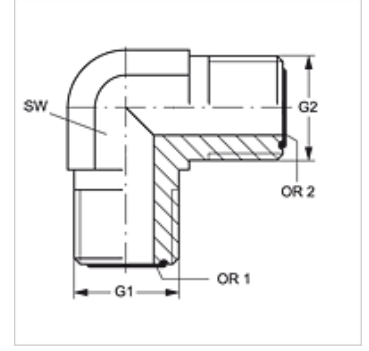

W90 HJOF

Harici Adaptör, 90° Açılı

HANSA FLEX

Özellikler

Bağlantı 1	ORFS dış dış
Sızdırmazlık şekli 1	düzalından O-Ring contalama
Bağlantı 2	ORFS dış dış
Sızdırmazlık şekli 2	düzalın O-Ring contalama
Model	Bağlantı ağızları
Dizayn	90° Açılı
Malzeme	Çelik
Yüzey koruması	galvaniz kaplı

Ürün

Tanım	G1	G2	SW (mm)	OR1	OR2
W90 HJOF 04	9/16" -18 UNF	9/16" -18 UNF	14	7,65 x 1,78	7,65 x 1,78
W90 HJOF 04 HJOF 06	9/16" -18 UNF	11/16" -16 UN	19	7,65 x 1,78	9,25 x 1,78
W90 HJOF 06	11/16" -16 UN	11/16" -16 UN	19	9,25 x 1,78	9,25 x 1,78
W90 HJOF 06 HJOF 08	11/16" -16 UN	13/16" -16 UN	19	9,25 x 1,78	12,42 x 1,78
W90 HJOF 08	13/16" -16 UN	13/16" -16 UN	19	12,42 x 1,78	12,42 x 1,78
W90 HJOF 08 HJOF 12	13/16" -16 UN	1.3/16" -12 UN	30	12,42 x 1,78	18,77 x 1,78
W90 HJOF 10	1" -14 UNS	1" -14 UNS	27	15,60 x 1,78	15,60 x 1,78
W90 HJOF 12	1.3/16" -12 UN	1.3/16" -12 UN	30	18,77 x 1,78	18,77 x 1,78
W90 HJOF 16	1.7/16" -12 UN	1.7/16" -12 UN	36	23,52 x 1,78	23,52 x 1,78
W90 HJOF 20	1.11/16" -12 UN	1.11/16" -12 UN	41	29,87 x 1,78	29,87 x 1,78
W90 HJOF 24	2" -12 UN	2" -12 UN	48	37,82 x 1,78	37,82 x 1,78
W90 HJOF 32	2.1/2" -12 UN	2.1/2" -12 UN	64	48,90 x 2,62	48,90 x 2,62

SW = Anahtar genişliği

Ürün türleri

W90 HJOF VA Harici Adaptör, 90° Açılı Paslanmaz, Paslanmaz çelik