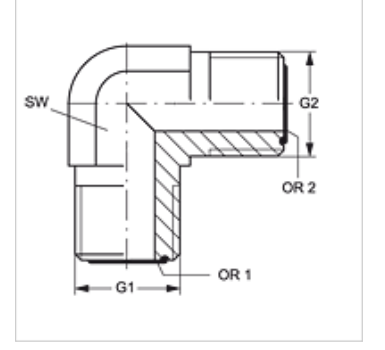

W90 HJOF

Harici Adaptör, 90° Açılı

HANSA FLEX

Özellikler

Bağlantı 1	ORFS dış dış
Sızdırmazlık şekli 1	düzalından O-Ring contalama
Bağlantı 2	ORFS dış dış
Sızdırmazlık şekli 2	düzalın O-Ring contalama
Model	Bağlantı ağızları
Dizayn	90° Açılı
Malzeme	Çelik
Yüzey koruması	galvaniz kaplı

Ürün

Tanım	G1	G2	SW (mm)	OR1	OR2
W90 HJOF 04	9/16" -18 UNF	9/16" -18 UNF	14	7,65 x 1,78	7,65 x 1,78
W90 HJOF 04 HJOF 06	9/16" -18 UNF	11/16" -16 UN	19	7,65 x 1,78	9,25 x 1,78
W90 HJOF 06	11/16" -16 UN	11/16" -16 UN	19	9,25 x 1,78	9,25 x 1,78
W90 HJOF 06 HJOF 08	11/16" -16 UN	13/16" -16 UN	19	9,25 x 1,78	12,42 x 1,78
W90 HJOF 08	13/16" -16 UN	13/16" -16 UN	19	12,42 x 1,78	12,42 x 1,78
W90 HJOF 08 HJOF 12	13/16" -16 UN	1.3/16" -12 UN	30	12,42 x 1,78	18,77 x 1,78
W90 HJOF 10	1" -14 UNS	1" -14 UNS	27	15,60 x 1,78	15,60 x 1,78
W90 HJOF 12	1.3/16" -12 UN	1.3/16" -12 UN	30	18,77 x 1,78	18,77 x 1,78
W90 HJOF 16	1.7/16" -12 UN	1.7/16" -12 UN	36	23,52 x 1,78	23,52 x 1,78
W90 HJOF 20	1.11/16" -12 UN	1.11/16" -12 UN	41	29,87 x 1,78	29,87 x 1,78
W90 HJOF 24	2" -12 UN	2" -12 UN	48	37,82 x 1,78	37,82 x 1,78
W90 HJOF 32	2.1/2" -12 UN	2.1/2" -12 UN	64	48,90 x 2,62	48,90 x 2,62

SW = Anahtar genişliği

Ürün türleri

W90 HJOF VA Harici Adaptör, 90° Açılı Paslanmaz, Paslanmaz çelik