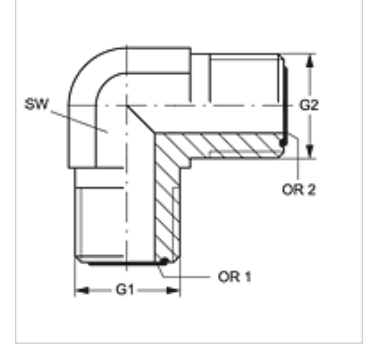

W90 HJOF

Harici Adaptör, 90° Açılı

HANSA FLEX

Özellikler

Bağlantı 1	ORFS dış dış
Sızdırmazlık şekli 1	düzalından O-Ring contalama
Bağlantı 2	ORFS dış dış
Sızdırmazlık şekli 2	düzalın O-Ring contalama
Model	Bağlantı ağızları
Dizayn	90° Açılı
Malzeme	Çelik
Yüzey koruması	galvaniz kaplı

Ürün

Tanım	G1	G2	SW (mm)	OR1	OR2
W90 HJOF 04	9/16" -18 UNF	9/16" -18 UNF	14	7,65 x 1,78	7,65 x 1,78
W90 HJOF 04 HJOF 06	9/16" -18 UNF	11/16" -16 UN	19	7,65 x 1,78	9,25 x 1,78
W90 HJOF 06	11/16" -16 UN	11/16" -16 UN	19	9,25 x 1,78	9,25 x 1,78
W90 HJOF 06 HJOF 08	11/16" -16 UN	13/16" -16 UN	19	9,25 x 1,78	12,42 x 1,78
W90 HJOF 08	13/16" -16 UN	13/16" -16 UN	19	12,42 x 1,78	12,42 x 1,78
W90 HJOF 08 HJOF 12	13/16" -16 UN	1.3/16" -12 UN	30	12,42 x 1,78	18,77 x 1,78
W90 HJOF 10	1" -14 UNS	1" -14 UNS	27	15,60 x 1,78	15,60 x 1,78
W90 HJOF 12	1.3/16" -12 UN	1.3/16" -12 UN	30	18,77 x 1,78	18,77 x 1,78
W90 HJOF 16	1.7/16" -12 UN	1.7/16" -12 UN	36	23,52 x 1,78	23,52 x 1,78
W90 HJOF 20	1.11/16" -12 UN	1.11/16" -12 UN	41	29,87 x 1,78	29,87 x 1,78
W90 HJOF 24	2" -12 UN	2" -12 UN	48	37,82 x 1,78	37,82 x 1,78
W90 HJOF 32	2.1/2" -12 UN	2.1/2" -12 UN	64	48,90 x 2,62	48,90 x 2,62

SW = Anahtar genişliği

Ürün türleri

W90 HJOF VA Harici Adaptör, 90° Açılı Paslanmaz, Paslanmaz çelik