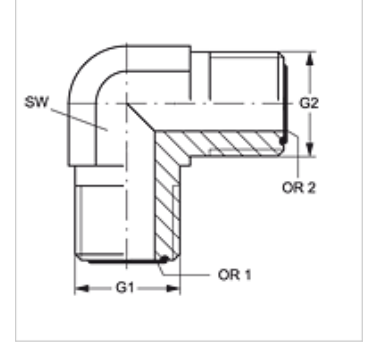

W90 HJOF VA

Harici Adaptör, 90° Açılı Paslanmaz

HANSA FLEX

Özellikler

Bağlantı 1	ORFS dış dış
Sızdırmazlık şekli 1	düzaldından O-Ring contalama
Bağlantı 2	ORFS dış dış
Sızdırmazlık şekli 2	düzaldın O-Ring contalama
Model	Bağlantı ağızları
Dizayn	90° Açılı
Malzeme	Paslanmaz çelik

Siparişle ilgili bilgiler

NBR contalar

Istek üzerine FPM (Viton)

Ürün

Tanım	G1	G2	SW (mm)	OR1	OR2
W90 HJOF 04 VA	9/16" -18 UNF	9/16" -18 UNF	14	7,65 x 1,78	7,65 x 1,78
W90 HJOF 06 VA	11/16" -16 UN	11/16" -16 UN	19	9,25 x 1,78	9,25 x 1,78
W90 HJOF 08 VA	13/16" -16 UN	13/16" -16 UN	19	12,42 x 1,78	12,42 x 1,78
W90 HJOF 12 VA	1.3/16" -12 UN	1.3/16" -12 UN	30	18,77 x 1,78	18,77 x 1,78
W90 HJOF 16 VA	1.7/16" -12 UN	1.7/16" -12 UN	36	23,52 x 1,78	23,52 x 1,78
W90 HJOF 24 VA	2" -12 UN	2" -12 UN	48	37,82 x 1,78	37,82 x 1,78

SW = Anahtar genişliği

Ürün türleri

W90 HJOF Harici Adaptör, 90° Açılı, Çelik