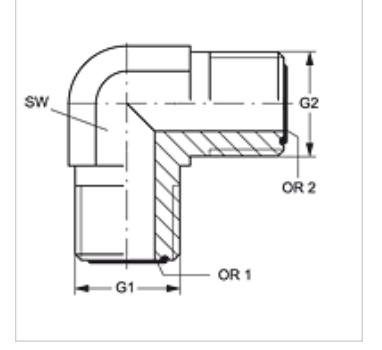

W90 HJOF VA

Harici Adaptör, 90° Açılı Paslanmaz

HANSA FLEX

Özellikler

Bağlantı 1	ORFS dış dış
Sızdırmazlık şekli 1	düzaldından O-Ring contalama
Bağlantı 2	ORFS dış dış
Sızdırmazlık şekli 2	düzaldın O-Ring contalama
Model	Bağlantı ağızları
Dizayn	90° Açılı
Malzeme	Paslanmaz çelik

Siparişle ilgili bilgiler

NBR contalar

Istek üzerine FPM (Viton)

Ürün

Tanım	G1	G2	SW (mm)	OR1	OR2
W90 HJOF 04 VA	9/16" -18 UNF	9/16" -18 UNF	14	7,65 x 1,78	7,65 x 1,78
W90 HJOF 06 VA	11/16" -16 UN	11/16" -16 UN	19	9,25 x 1,78	9,25 x 1,78
W90 HJOF 08 VA	13/16" -16 UN	13/16" -16 UN	19	12,42 x 1,78	12,42 x 1,78
W90 HJOF 12 VA	1.3/16" -12 UN	1.3/16" -12 UN	30	18,77 x 1,78	18,77 x 1,78
W90 HJOF 16 VA	1.7/16" -12 UN	1.7/16" -12 UN	36	23,52 x 1,78	23,52 x 1,78
W90 HJOF 24 VA	2" -12 UN	2" -12 UN	48	37,82 x 1,78	37,82 x 1,78

SW = Anahtar genişliği

Ürün türleri

W90 HJOF Harici Adaptör, 90° Açılı, Çelik