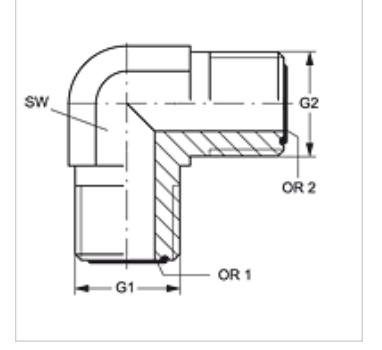

W90 HJOF VA

Harici Adaptör, 90° Açılı Paslanmaz

HANSA FLEX

Özellikler

Bağlantı 1	ORFS dış dış
Sızdırmazlık şekli 1	düzaldından O-Ring contalama
Bağlantı 2	ORFS dış dış
Sızdırmazlık şekli 2	düzaldın O-Ring contalama
Model	Bağlantı ağızları
Dizayn	90° Açılı
Malzeme	Paslanmaz çelik

Siparişe ilgili bilgiler

NBR contalar

Istek üzerine FPM (Viton)

Ürün

Tanım	G1	G2	SW (mm)	OR1	OR2
W90 HJOF 04 VA	9/16" -18 UNF	9/16" -18 UNF	14	7,65 x 1,78	7,65 x 1,78
W90 HJOF 06 VA	11/16" -16 UN	11/16" -16 UN	19	9,25 x 1,78	9,25 x 1,78
W90 HJOF 08 VA	13/16" -16 UN	13/16" -16 UN	19	12,42 x 1,78	12,42 x 1,78
W90 HJOF 12 VA	1.3/16" -12 UN	1.3/16" -12 UN	30	18,77 x 1,78	18,77 x 1,78
W90 HJOF 16 VA	1.7/16" -12 UN	1.7/16" -12 UN	36	23,52 x 1,78	23,52 x 1,78
W90 HJOF 24 VA	2" -12 UN	2" -12 UN	48	37,82 x 1,78	37,82 x 1,78

SW = Anahtar genişliği

Ürün türleri

W90 HJOF Harici Adaptör, 90° Açılı, Çelik