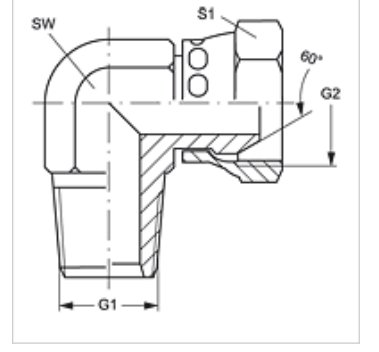

W90 HRK AB

Blok Adaptör, 90° Açılı

HANSA FLEX

Özellikler

Bağlantı 1	BSPT dış dış konik
Sızdırmazlık şekli 1	dişten contalama
Bağlantı 2	BSP Somunlu
Sızdırmazlık şekli 2	60° içe havşalı
Model	Blok Adaptör
Dizayn	90° Açılı
Malzeme	Çelik
Yüzey koruması	galvaniz kaplı

Ürün

Tanım	G1	G2	SW (mm)	S1	S2
W90 HRK 04 AB	R 1/4" K	G 1/4" -19	14	19	19
W90 HRK 06 AB	R 3/8" K	G 3/8" -19	19	22	22
W90 HRK 08 AB	R 1/2" K	G 1/2" -14	22	27	27
W90 HRK 12 AB	R 3/4" K	G 3/4" -14	27	32	32
W90 HRK 16 AB	R 1" K	G 1" -11	33	41	41
W90 HRK 20 AB	R 1.1/4" K	G 1.1/4" -11	41	50	50
W90 HRK 24 AB	R 1.1/2" K	G 1.1/2" -11	48	60	60

SW, S1, S2 = Anahtar genişliği