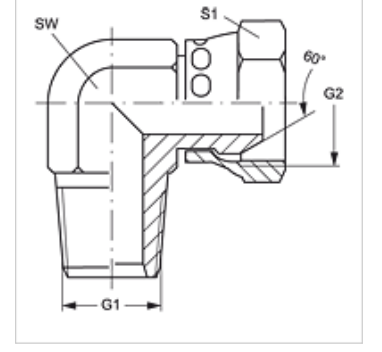

# W90 HRK AB

Blok Adaptör, 90° Açılı

**HANSA FLEX**

## Özellikler

Bağlantı 1	BSPT dış dış konik
Sızdırmazlık şekli 1	dişten contalama
Bağlantı 2	BSP Somunlu
Sızdırmazlık şekli 2	60° içe havşalı
Model	Blok Adaptör
Dizayn	90° Açılı
Malzeme	Çelik
Yüzey koruması	galvaniz kaplı

## Ürün

Tanım	G1	G2	SW (mm)	S1	S2
W90 HRK 04 AB	R 1/4" K	G 1/4" -19	14	19	19
W90 HRK 06 AB	R 3/8" K	G 3/8" -19	19	22	22
W90 HRK 08 AB	R 1/2" K	G 1/2" -14	22	27	27
W90 HRK 12 AB	R 3/4" K	G 3/4" -14	27	32	32
W90 HRK 16 AB	R 1" K	G 1" -11	33	41	41
W90 HRK 20 AB	R 1.1/4" K	G 1.1/4" -11	41	50	50
W90 HRK 24 AB	R 1.1/2" K	G 1.1/2" -11	48	60	60

SW, S1, S2 = Anahtar genişliği