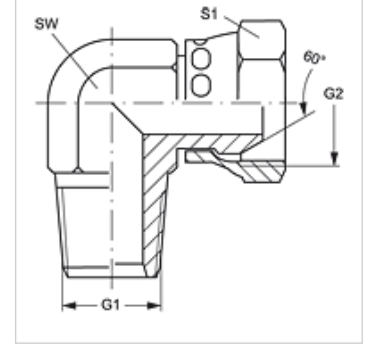

W90 HRK AB

Blok Adaptör, 90° Açılı

HANSA FLEX

Özellikler

Bağlantı 1	BSPT dış dış konik
Sızdırmazlık şekli 1	dişten contalama
Bağlantı 2	BSP Somunlu
Sızdırmazlık şekli 2	60° içe havşalı
Model	Blok Adaptör
Dizayn	90° Açılı
Malzeme	Çelik
Yüzey koruması	galvaniz kaplı

Ürün

Tanım	G1	G2	SW (mm)	S1	S2
W90 HRK 04 AB	R 1/4" K	G 1/4" -19	14	19	19
W90 HRK 06 AB	R 3/8" K	G 3/8" -19	19	22	22
W90 HRK 08 AB	R 1/2" K	G 1/2" -14	22	27	27
W90 HRK 12 AB	R 3/4" K	G 3/4" -14	27	32	32
W90 HRK 16 AB	R 1" K	G 1" -11	33	41	41
W90 HRK 20 AB	R 1.1/4" K	G 1.1/4" -11	41	50	50
W90 HRK 24 AB	R 1.1/2" K	G 1.1/2" -11	48	60	60

SW, S1, S2 = Anahtar genişliği