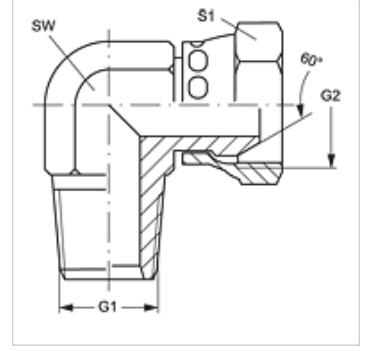

W90 HRK AB

Blok Adaptör, 90° Açılı

HANSA FLEX

Özellikler

Bağlantı 1	BSPT dış dış konik
Sızdırmazlık şekli 1	dişten contalama
Bağlantı 2	BSP Somunlu
Sızdırmazlık şekli 2	60° içe havşalı
Model	Blok Adaptör
Dizayn	90° Açılı
Malzeme	Çelik
Yüzey koruması	galvaniz kaplı

Ürün

Tanım	G1	G2	SW (mm)	S1	S2
W90 HRK 04 AB	R 1/4" K	G 1/4" -19	14	19	19
W90 HRK 06 AB	R 3/8" K	G 3/8" -19	19	22	22
W90 HRK 08 AB	R 1/2" K	G 1/2" -14	22	27	27
W90 HRK 12 AB	R 3/4" K	G 3/4" -14	27	32	32
W90 HRK 16 AB	R 1" K	G 1" -11	33	41	41
W90 HRK 20 AB	R 1.1/4" K	G 1.1/4" -11	41	50	50
W90 HRK 24 AB	R 1.1/2" K	G 1.1/2" -11	48	60	60

SW, S1, S2 = Anahtar genişliği