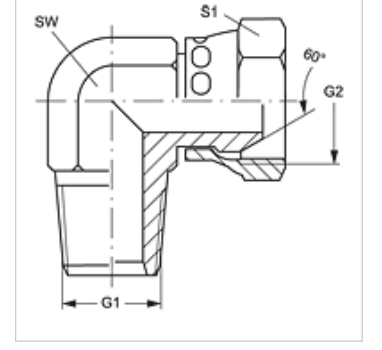

W90 HRK AB

Blok Adaptör, 90° Açılı

HANSA FLEX

Özellikler

Bağlantı 1	BSPT dış dış konik
Sızdırmazlık şekli 1	dişten contalama
Bağlantı 2	BSP Somunlu
Sızdırmazlık şekli 2	60° içe havşalı
Model	Blok Adaptör
Dizayn	90° Açılı
Malzeme	Çelik
Yüzey koruması	galvaniz kaplı

Ürün

Tanım	G1	G2	SW (mm)	S1	S2
W90 HRK 04 AB	R 1/4" K	G 1/4" -19	14	19	19
W90 HRK 06 AB	R 3/8" K	G 3/8" -19	19	22	22
W90 HRK 08 AB	R 1/2" K	G 1/2" -14	22	27	27
W90 HRK 12 AB	R 3/4" K	G 3/4" -14	27	32	32
W90 HRK 16 AB	R 1" K	G 1" -11	33	41	41
W90 HRK 20 AB	R 1.1/4" K	G 1.1/4" -11	41	50	50
W90 HRK 24 AB	R 1.1/2" K	G 1.1/2" -11	48	60	60

SW, S1, S2 = Anahtar genişliği