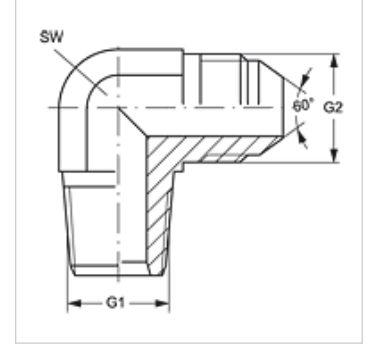

W90 HRK HJL

Blok Adaptör, 90° Açılı

HANSA FLEX

Özellikler

Bağlantı 1	BSPT dış dış konik
Sızdırmazlık şekli 1	dişten contalama
Bağlantı 2	metrik dış dış, silindirik
Sızdırmazlık şekli 2	60°'lik dış havşa
Model	Blok Adaptör
Dizayn	90° Açılı
Malzeme	Çelik
Yüzey koruması	galvaniz kaplı

Ürün

Tanım	G1	G2	SW (mm)
W90 HRK 04 NW 06 HJL	R 1/4" K	M 14 x 1,5	14
W90 HRK 06 NW 08 HJL	R 3/8" K	M 16 x 1,5	19
W90 HRK 06 NW 10 HJL	R 3/8" K	M 18 x 1,5	19
W90 HRK 08 NW 13 HJL	R 1/2" K	M 22 x 1,5	22
W90 HRK 08 NW 16 HJL	R 1/2" K	M 24 x 1,5	22
W90 HRK 12 NW 20 HJL	R 3/4" K	M 30 x 1,5	27
W90 HRK 16 NW 25 HJL	R 1" K	M 33 x 1,5	33

SW = Anahtar genişliği