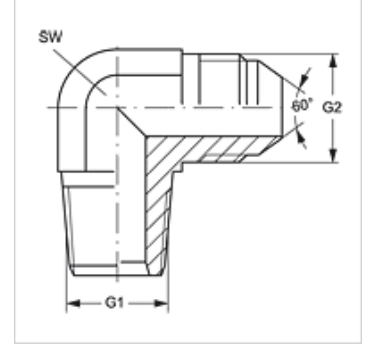

# W90 HRK HJL

Blok Adaptör, 90° Açılı

**HANSA FLEX**

## Özellikler

<b>Bağlantı 1</b>	BSPT dış dış konik
<b>Sızdırmazlık şekli 1</b>	dişten contalama
<b>Bağlantı 2</b>	metrik dış dış, silindirik
<b>Sızdırmazlık şekli 2</b>	60°'lik dış havşa
<b>Model</b>	Blok Adaptör
<b>Dizayn</b>	90° Açılı
<b>Malzeme</b>	Çelik
<b>Yüzey koruması</b>	galvaniz kaplı

## Ürün

Tanım	G1	G2	SW (mm)
W90 HRK 04 NW 06 HJL	R 1/4" K	M 14 x 1,5	14
W90 HRK 06 NW 08 HJL	R 3/8" K	M 16 x 1,5	19
W90 HRK 06 NW 10 HJL	R 3/8" K	M 18 x 1,5	19
W90 HRK 08 NW 13 HJL	R 1/2" K	M 22 x 1,5	22
W90 HRK 08 NW 16 HJL	R 1/2" K	M 24 x 1,5	22
W90 HRK 12 NW 20 HJL	R 3/4" K	M 30 x 1,5	27
W90 HRK 16 NW 25 HJL	R 1" K	M 33 x 1,5	33

SW = Anahtar genişliği