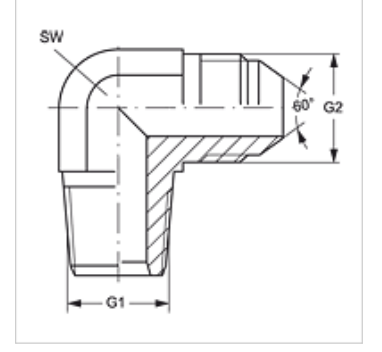

# W90 HRK HJL

Blok Adaptör, 90° Açılı

**HANSA FLEX**

## Özellikler

<b>Bağlantı 1</b>	BSPT dış dış konik
<b>Sızdırmazlık şekli 1</b>	dişten contalama
<b>Bağlantı 2</b>	metrik dış dış, silindirik
<b>Sızdırmazlık şekli 2</b>	60°'lik dış havşa
<b>Model</b>	Blok Adaptör
<b>Dizayn</b>	90° Açılı
<b>Malzeme</b>	Çelik
<b>Yüzey koruması</b>	galvaniz kaplı

## Ürün

Tanım	G1	G2	SW (mm)
W90 HRK 04 NW 06 HJL	R 1/4" K	M 14 x 1,5	14
W90 HRK 06 NW 08 HJL	R 3/8" K	M 16 x 1,5	19
W90 HRK 06 NW 10 HJL	R 3/8" K	M 18 x 1,5	19
W90 HRK 08 NW 13 HJL	R 1/2" K	M 22 x 1,5	22
W90 HRK 08 NW 16 HJL	R 1/2" K	M 24 x 1,5	22
W90 HRK 12 NW 20 HJL	R 3/4" K	M 30 x 1,5	27
W90 HRK 16 NW 25 HJL	R 1" K	M 33 x 1,5	33

SW = Anahtar genişliği