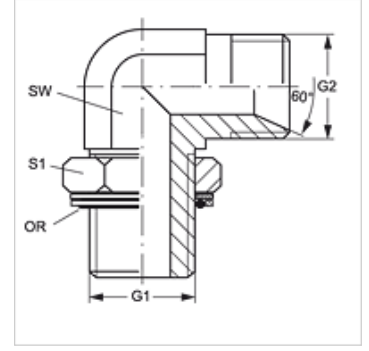

## Özellikler

|                             |   |
|-----------------------------|---|
| <b>Bağlantı 1</b>           | BSP dış dış silindirik                  |
| <b>Sızdırmazlık şekli 1</b> | O-Ringli Çember Pullu                   |
| <b>Bağlantı 2</b>           | BSP dış dış silindirik                  |
| <b>Sızdırmazlık şekli 2</b> | 60° içe havşalı                         |
| <b>Model</b>                | Vidalama ağızlarının yönü ayarlanabilir |
| <b>Dizayn</b>               | 90° Açılı                               |
| <b>Malzeme</b>              | Çelik                                   |
| <b>Yüzey koruması</b>       | galvaniz kaplı                          |