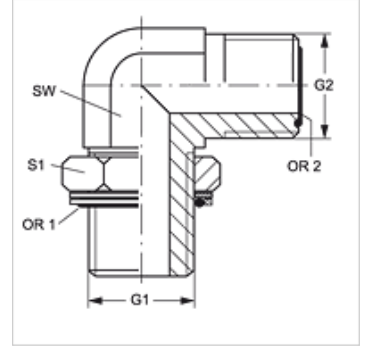

W90 HROK HJOF

Blok Adaptör, 90° Açılı

HANSA FLEX

Özellikler

Bağlantı 1	BSP dış dış silindirik
Sızdırmazlık şekli 1	O-Ringli Çember Pullu
Bağlantı 2	ORFS dış dış
Sızdırmazlık şekli 2	düzalın O-Ring contalama
Model	Vidalama ağızlarının yönü ayarlanabilir
Dizayn	90° Açılı
Malzeme	Çelik
Yüzey koruması	galvaniz kaplı