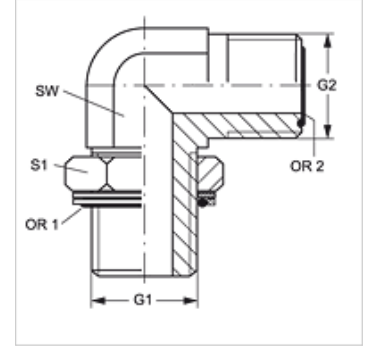

W90 HROK HJOF

Blok Adaptör, 90° Açılı

HANSA FLEX

Özellikler

Bağlantı 1	BSP dış dış silindirik
Sızdırmazlık şekli 1	O-Ringli Çember Pullu
Bağlantı 2	ORFS dış dış
Sızdırmazlık şekli 2	düzalın O-Ring contalama
Model	Vidalama ağızlarının yönü ayarlanabilir
Dizayn	90° Açılı
Malzeme	Çelik
Yüzey koruması	galvaniz kaplı