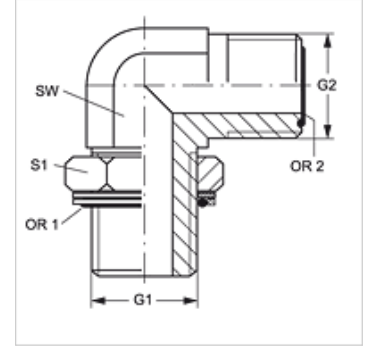

W90 HROK HJOF

Blok Adaptör, 90° Açılı

HANSA FLEX

Özellikler

Bağlantı 1	BSP dış dış silindirik
Sızdırmazlık şekli 1	O-Ringli Çember Pullu
Bağlantı 2	ORFS dış dış
Sızdırmazlık şekli 2	düzalın O-Ring contalama
Model	Vidalama ağızlarının yönü ayarlanabilir
Dizayn	90° Açılı
Malzeme	Çelik
Yüzey koruması	galvaniz kaplı