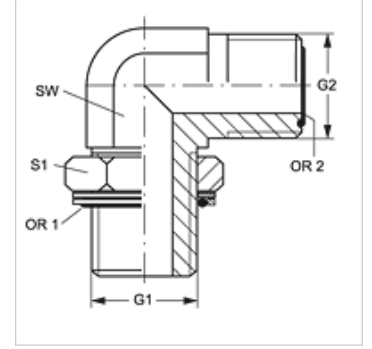

W90 HROK HJOF

Blok Adaptör, 90° Açılı

HANSA FLEX

Özellikler

Bağlantı 1	BSP dış dış silindirik
Sızdırmazlık şekli 1	O-Ringli Çember Pullu
Bağlantı 2	ORFS dış dış
Sızdırmazlık şekli 2	düzalın O-Ring contalama
Model	Vidalama ağızlarının yönü ayarlanabilir
Dizayn	90° Açılı
Malzeme	Çelik
Yüzey koruması	galvaniz kaplı