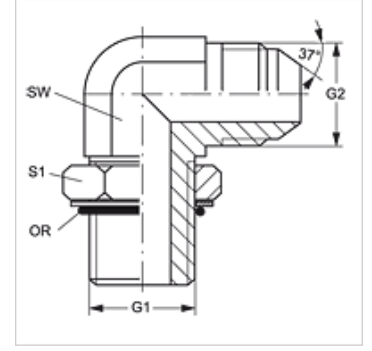

## Özellikler

Bağlantı 1	UN/UNF dış diş
Sızdırmazlık şekli 1	Padrada O-Ringli
Bağlantı 2	UN/UNF dış diş
Sızdırmazlık şekli 2	74°'lik dış havşa
Model	Vidalama ağızlarının yönü ayarlanabilir
Dizayn	90° Açılı
Malzeme	Çelik
Yüzey koruması	galvaniz kaplı