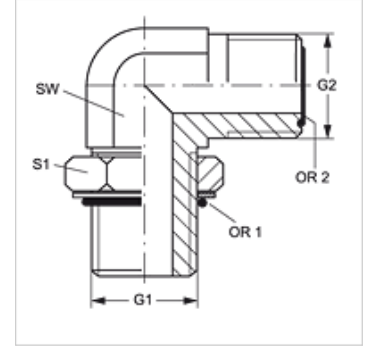

W90 O HJOF

Blok Adaptör, ORFS 90° Açılı

HANSA FLEX

Özellikler

Bağlantı 1	UN/UNF dış dış
Sızdırmazlık şekli 1	Padrada O-Ringli
Bağlantı 2	ORFS dış dış
Sızdırmazlık şekli 2	düzalın O-Ring contalama
Model	Vidalama ağızlarının yönü ayarlanabilir
Dizayn	90° Açılı
Malzeme	Çelik
Yüzey koruması	galvaniz kaplı