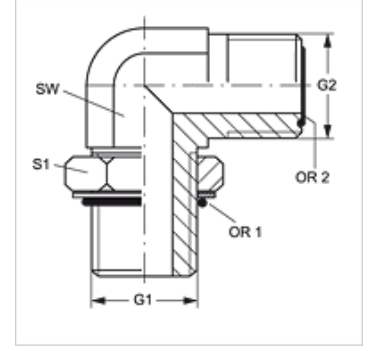

W90 O HJOF

Blok Adaptör, ORFS 90° Açılı

HANSA FLEX

Özellikler

Bağlantı 1	UN/UNF dış dış
Sızdırmazlık şekli 1	Padrada O-Ringli
Bağlantı 2	ORFS dış dış
Sızdırmazlık şekli 2	düzalın O-Ring contalama
Model	Vidalama ağızlarının yönü ayarlanabilir
Dizayn	90° Açılı
Malzeme	Çelik
Yüzey koruması	galvaniz kaplı