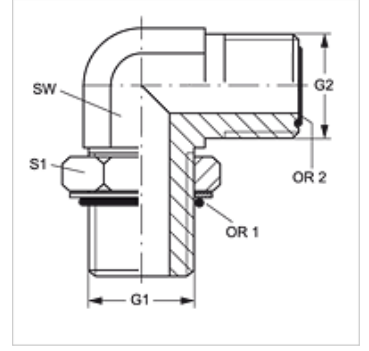

W90 O HJOF

Blok Adaptör, ORFS 90° Açılı

HANSA FLEX

Özellikler

Bağlantı 1	UN/UNF dış dış
Sızdırmazlık şekli 1	Padrada O-Ringli
Bağlantı 2	ORFS dış dış
Sızdırmazlık şekli 2	düzalın O-Ring contalama
Model	Vidalama ağızlarının yönü ayarlanabilir
Dizayn	90° Açılı
Malzeme	Çelik
Yüzey koruması	galvaniz kaplı