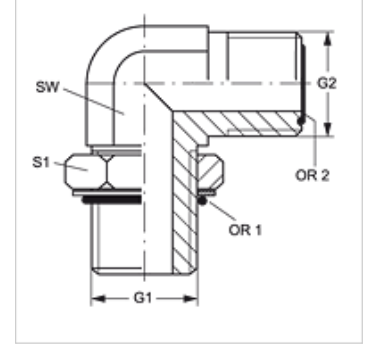

W90 O HJOF VA

Blok Adaptör, ORFS 90° Açılı

HANSA FLEX

Özellikler

Bağlantı 1	UN/UNF dış diş
Sızdırmazlık şekli 1	Padrada O-Ringli
Bağlantı 2	ORFS dış diş
Sızdırmazlık şekli 2	düzalın O-Ring contalama
Model	Vidalama ağızlarının yönü ayarlanabilir
Dizayn	90° Açılı
Malzeme	Paslanmaz çelik

Siparişe ilgili bilgiler

NBR contalar
Istek üzerine FPM (Viton)

Ürün

Tanım	G1	G2	SW (mm)	S1	OR1	OR2
W90 O 04 HJOF VA	7/16" -20 UNF	9/16" -18 UNF	14	16	8,92 x 1,83	7,65 x 1,78
W90 O 04 HJOF 06 VA	7/16" -20 UNF	11/16" -16 UN	19	16	8,92 x 1,83	9,25 x 1,78
W90 O 06 HJOF 04 VA	9/16" -18 UNF	9/16" -18 UNF	19	19	11,89 x 1,98	7,65 x 1,78
W90 O 06 HJOF VA	9/16" -18 UNF	11/16" -16 UN	19	19	11,89 x 1,98	9,25 x 1,78
W90 O 06 HJOF 08 VA	9/16" -18 UNF	13/16" -16 UN	19	19	11,89 x 1,98	12,42 x 1,78
W90 O 08 HJOF 06 VA	3/4" -16 UNF	11/16" -16 UN	19	24	16,36 x 2,21	9,25 x 1,78
W90 O 08 HJOF VA	3/4" -16 UNF	13/16" -16 UN	19	24	16,36 x 2,21	12,42 x 1,78
W90 O 10 HJOF VA	7/8" -14 UNF	1" -14 UNS	27	27	19,18 x 2,46	15,60 x 1,78
W90 O 12 HJOF VA	1.1/16" -12 UN	1.3/16" -12 UN	30	36	23,47 x 2,95	18,77 x 1,78
W90 O 16 HJOF VA	1.5/16" -12 UN	1.7/16" -12 UN	37	41	29,74 x 2,95	23,52 x 1,78
W90 O 20 HJOF VA	1.5/8" -12 UN	1.11/16" -12 UN	41	48	37,47 x 3,00	29,87 x 1,78
W90 O 24 HJOF VA	1.7/8" -12 UN	2" -12 UN	48	54	43,69 x 3,00	37,82 x 1,78

SW, S1, S2 = Anahtar genişliği

Ürün türleri

W90 O HJOF Blok Adaptör, ORFS 90° Açılı, Çelik