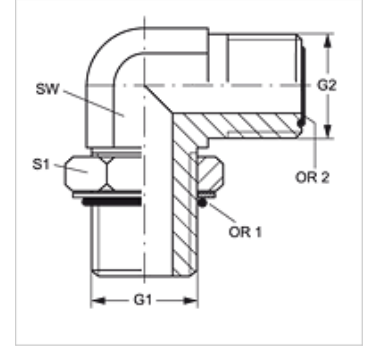

W90 O HJOF VA

Blok Adaptör, ORFS 90° Açılı

HANSA FLEX

Özellikler

Bağlantı 1	UN/UNF dış diş
Sızdırmazlık şekli 1	Padrada O-Ringli
Bağlantı 2	ORFS dış diş
Sızdırmazlık şekli 2	düzalın O-Ring contalama
Model	Vidalama ağızlarının yönü ayarlanabilir
Dizayn	90° Açılı
Malzeme	Paslanmaz çelik

Siparişe ilgili bilgiler

NBR contalar
İstek üzerine FPM (Viton)

Ürün

Tanım	G1	G2	SW (mm)	S1	OR1	OR2
W90 O 04 HJOF VA	7/16" -20 UNF	9/16" -18 UNF	14	16	8,92 x 1,83	7,65 x 1,78
W90 O 04 HJOF 06 VA	7/16" -20 UNF	11/16" -16 UN	19	16	8,92 x 1,83	9,25 x 1,78
W90 O 06 HJOF 04 VA	9/16" -18 UNF	9/16" -18 UNF	19	19	11,89 x 1,98	7,65 x 1,78
W90 O 06 HJOF VA	9/16" -18 UNF	11/16" -16 UN	19	19	11,89 x 1,98	9,25 x 1,78
W90 O 06 HJOF 08 VA	9/16" -18 UNF	13/16" -16 UN	19	19	11,89 x 1,98	12,42 x 1,78
W90 O 08 HJOF 06 VA	3/4" -16 UNF	11/16" -16 UN	19	24	16,36 x 2,21	9,25 x 1,78
W90 O 08 HJOF VA	3/4" -16 UNF	13/16" -16 UN	19	24	16,36 x 2,21	12,42 x 1,78
W90 O 10 HJOF VA	7/8" -14 UNF	1" -14 UNS	27	27	19,18 x 2,46	15,60 x 1,78
W90 O 12 HJOF VA	1.1/16" -12 UN	1.3/16" -12 UN	30	36	23,47 x 2,95	18,77 x 1,78
W90 O 16 HJOF VA	1.5/16" -12 UN	1.7/16" -12 UN	37	41	29,74 x 2,95	23,52 x 1,78
W90 O 20 HJOF VA	1.5/8" -12 UN	1.11/16" -12 UN	41	48	37,47 x 3,00	29,87 x 1,78
W90 O 24 HJOF VA	1.7/8" -12 UN	2" -12 UN	48	54	43,69 x 3,00	37,82 x 1,78

SW, S1, S2 = Anahtar genişliği

Ürün türleri

W90 O HJOF Blok Adaptör, ORFS 90° Açılı, Çelik