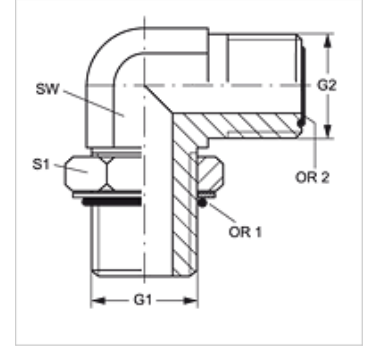

W90 O HJOF VA

Blok Adaptör, ORFS 90° Açılı

HANSA FLEX

Özellikler

Bağlantı 1	UN/UNF dış diş
Sızdırmazlık şekli 1	Padrada O-Ringli
Bağlantı 2	ORFS dış diş
Sızdırmazlık şekli 2	düzalın O-Ring contalama
Model	Vidalama ağızlarının yönü ayarlanabilir
Dizayn	90° Açılı
Malzeme	Paslanmaz çelik

Siparişe ilgili bilgiler

NBR contalar
Istek üzerine FPM (Viton)

Ürün

Tanım	G1	G2	SW (mm)	S1	OR1	OR2
W90 O 04 HJOF VA	7/16" -20 UNF	9/16" -18 UNF	14	16	8,92 x 1,83	7,65 x 1,78
W90 O 04 HJOF 06 VA	7/16" -20 UNF	11/16" -16 UN	19	16	8,92 x 1,83	9,25 x 1,78
W90 O 06 HJOF 04 VA	9/16" -18 UNF	9/16" -18 UNF	19	19	11,89 x 1,98	7,65 x 1,78
W90 O 06 HJOF VA	9/16" -18 UNF	11/16" -16 UN	19	19	11,89 x 1,98	9,25 x 1,78
W90 O 06 HJOF 08 VA	9/16" -18 UNF	13/16" -16 UN	19	19	11,89 x 1,98	12,42 x 1,78
W90 O 08 HJOF 06 VA	3/4" -16 UNF	11/16" -16 UN	19	24	16,36 x 2,21	9,25 x 1,78
W90 O 08 HJOF VA	3/4" -16 UNF	13/16" -16 UN	19	24	16,36 x 2,21	12,42 x 1,78
W90 O 10 HJOF VA	7/8" -14 UNF	1" -14 UNS	27	27	19,18 x 2,46	15,60 x 1,78
W90 O 12 HJOF VA	1.1/16" -12 UN	1.3/16" -12 UN	30	36	23,47 x 2,95	18,77 x 1,78
W90 O 16 HJOF VA	1.5/16" -12 UN	1.7/16" -12 UN	37	41	29,74 x 2,95	23,52 x 1,78
W90 O 20 HJOF VA	1.5/8" -12 UN	1.11/16" -12 UN	41	48	37,47 x 3,00	29,87 x 1,78
W90 O 24 HJOF VA	1.7/8" -12 UN	2" -12 UN	48	54	43,69 x 3,00	37,82 x 1,78

SW, S1, S2 = Anahtar genişliği

Ürün türleri

W90 O HJOF Blok Adaptör, ORFS 90° Açılı, Çelik