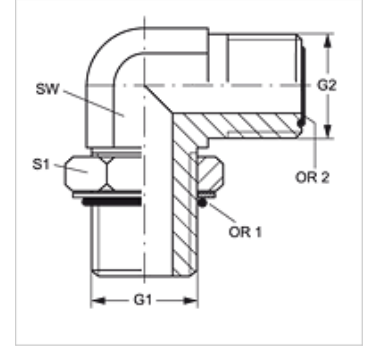

# W90 O HJOF VA

Blok Adaptör, ORFS 90° Açılı

**HANSA FLEX**

## Özellikler

<b>Bağlantı 1</b>	UN/UNF dış diş
<b>Sızdırmazlık şekli 1</b>	Padrada O-Ringli
<b>Bağlantı 2</b>	ORFS dış diş
<b>Sızdırmazlık şekli 2</b>	düzalın O-Ring contalama
<b>Model</b>	Vidalama ağızlarının yönü ayarlanabilir
<b>Dizayn</b>	90° Açılı
<b>Malzeme</b>	Paslanmaz çelik

## Ürün

Tanım	G1	G2	SW (mm)	S1	OR1	OR2
W90 O 04 HJOF VA	7/16" -20 UNF	9/16" -18 UNF	14	16	8,92 x 1,83	7,65 x 1,78
W90 O 04 HJOF 06 VA	7/16" -20 UNF	11/16" -16 UN	19	16	8,92 x 1,83	9,25 x 1,78
W90 O 06 HJOF 04 VA	9/16" -18 UNF	9/16" -18 UNF	19	19	11,89 x 1,98	7,65 x 1,78
W90 O 06 HJOF VA	9/16" -18 UNF	11/16" -16 UN	19	19	11,89 x 1,98	9,25 x 1,78
W90 O 06 HJOF 08 VA	9/16" -18 UNF	13/16" -16 UN	19	19	11,89 x 1,98	12,42 x 1,78
W90 O 08 HJOF 06 VA	3/4" -16 UNF	11/16" -16 UN	19	24	16,36 x 2,21	9,25 x 1,78
W90 O 08 HJOF VA	3/4" -16 UNF	13/16" -16 UN	19	24	16,36 x 2,21	12,42 x 1,78
W90 O 10 HJOF VA	7/8" -14 UNF	1" -14 UNS	27	27	19,18 x 2,46	15,60 x 1,78
W90 O 12 HJOF VA	1.1/16" -12 UN	1.3/16" -12 UN	30	36	23,47 x 2,95	18,77 x 1,78
W90 O 16 HJOF VA	1.5/16" -12 UN	1.7/16" -12 UN	37	41	29,74 x 2,95	23,52 x 1,78
W90 O 20 HJOF VA	1.5/8" -12 UN	1.11/16" -12 UN	41	48	37,47 x 3,00	29,87 x 1,78
W90 O 24 HJOF VA	1.7/8" -12 UN	2" -12 UN	48	54	43,69 x 3,00	37,82 x 1,78

SW, S1, S2 = Anahtar genişliği