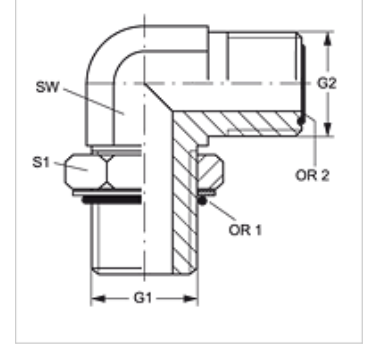

W90 O HJOF VA

Blok Adaptör, ORFS 90° Açılı

HANSA FLEX

Özellikler

Bağlantı 1	UN/UNF dış diş
Sızdırmazlık şekli 1	Padrada O-Ringli
Bağlantı 2	ORFS dış diş
Sızdırmazlık şekli 2	düzalın O-Ring contalama
Model	Vidalama ağızlarının yönü ayarlanabilir
Dizayn	90° Açılı
Malzeme	Paslanmaz çelik

Siparişe ilgili bilgiler

NBR contalar
Istek üzerine FPM (Viton)

Ürün

Tanım	G1	G2	SW (mm)	S1	OR1	OR2
W90 O 04 HJOF VA	7/16" -20 UNF	9/16" -18 UNF	14	16	8,92 x 1,83	7,65 x 1,78
W90 O 04 HJOF 06 VA	7/16" -20 UNF	11/16" -16 UN	19	16	8,92 x 1,83	9,25 x 1,78
W90 O 06 HJOF 04 VA	9/16" -18 UNF	9/16" -18 UNF	19	19	11,89 x 1,98	7,65 x 1,78
W90 O 06 HJOF VA	9/16" -18 UNF	11/16" -16 UN	19	19	11,89 x 1,98	9,25 x 1,78
W90 O 06 HJOF 08 VA	9/16" -18 UNF	13/16" -16 UN	19	19	11,89 x 1,98	12,42 x 1,78
W90 O 08 HJOF 06 VA	3/4" -16 UNF	11/16" -16 UN	19	24	16,36 x 2,21	9,25 x 1,78
W90 O 08 HJOF VA	3/4" -16 UNF	13/16" -16 UN	19	24	16,36 x 2,21	12,42 x 1,78
W90 O 10 HJOF VA	7/8" -14 UNF	1" -14 UNS	27	27	19,18 x 2,46	15,60 x 1,78
W90 O 12 HJOF VA	1.1/16" -12 UN	1.3/16" -12 UN	30	36	23,47 x 2,95	18,77 x 1,78
W90 O 16 HJOF VA	1.5/16" -12 UN	1.7/16" -12 UN	37	41	29,74 x 2,95	23,52 x 1,78
W90 O 20 HJOF VA	1.5/8" -12 UN	1.11/16" -12 UN	41	48	37,47 x 3,00	29,87 x 1,78
W90 O 24 HJOF VA	1.7/8" -12 UN	2" -12 UN	48	54	43,69 x 3,00	37,82 x 1,78

SW, S1, S2 = Anahtar genişliği

Ürün türleri

W90 O HJOF Blok Adaptör, ORFS 90° Açılı, Çelik