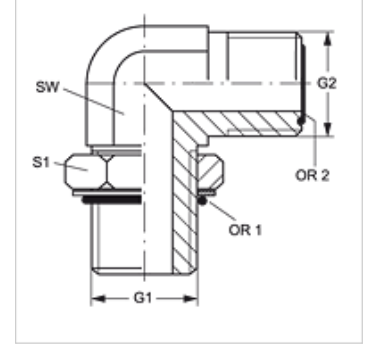

W90 O HJOF VA

Blok Adaptör, ORFS 90° Açılı

HANSA FLEX

Özellikler

Bağlantı 1	UN/UNF dış diş
Sızdırmazlık şekli 1	Padrada O-Ringli
Bağlantı 2	ORFS dış diş
Sızdırmazlık şekli 2	düzalın O-Ring contalama
Model	Vidalama ağızlarının yönü ayarlanabilir
Dizayn	90° Açılı
Malzeme	Paslanmaz çelik

Siparişe ilgili bilgiler

NBR contalar
İstek üzerine FPM (Viton)

Ürün

Tanım	G1	G2	SW (mm)	S1	OR1	OR2
W90 O 04 HJOF VA	7/16" -20 UNF	9/16" -18 UNF	14	16	8,92 x 1,83	7,65 x 1,78
W90 O 04 HJOF 06 VA	7/16" -20 UNF	11/16" -16 UN	19	16	8,92 x 1,83	9,25 x 1,78
W90 O 06 HJOF 04 VA	9/16" -18 UNF	9/16" -18 UNF	19	19	11,89 x 1,98	7,65 x 1,78
W90 O 06 HJOF VA	9/16" -18 UNF	11/16" -16 UN	19	19	11,89 x 1,98	9,25 x 1,78
W90 O 06 HJOF 08 VA	9/16" -18 UNF	13/16" -16 UN	19	19	11,89 x 1,98	12,42 x 1,78
W90 O 08 HJOF 06 VA	3/4" -16 UNF	11/16" -16 UN	19	24	16,36 x 2,21	9,25 x 1,78
W90 O 08 HJOF VA	3/4" -16 UNF	13/16" -16 UN	19	24	16,36 x 2,21	12,42 x 1,78
W90 O 10 HJOF VA	7/8" -14 UNF	1" -14 UNS	27	27	19,18 x 2,46	15,60 x 1,78
W90 O 12 HJOF VA	1.1/16" -12 UN	1.3/16" -12 UN	30	36	23,47 x 2,95	18,77 x 1,78
W90 O 16 HJOF VA	1.5/16" -12 UN	1.7/16" -12 UN	37	41	29,74 x 2,95	23,52 x 1,78
W90 O 20 HJOF VA	1.5/8" -12 UN	1.11/16" -12 UN	41	48	37,47 x 3,00	29,87 x 1,78
W90 O 24 HJOF VA	1.7/8" -12 UN	2" -12 UN	48	54	43,69 x 3,00	37,82 x 1,78

SW, S1, S2 = Anahtar genişliği

Ürün türleri

W90 O HJOF Blok Adaptör, ORFS 90° Açılı, Çelik