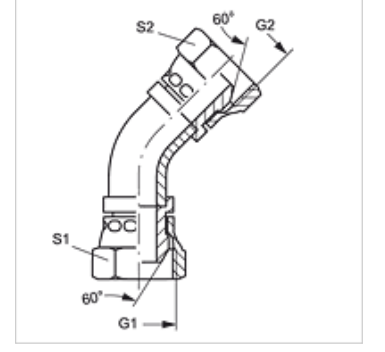

WB45 AB

Adaptör, 45° Açılı

HANSA FLEX

Özellikler

Bağlantı 1	BSP Somunlu
Sızdırmazlık şekli 1	60°'lik dış koni
Bağlantı 2	BSP Somunlu
Sızdırmazlık şekli 2	60°'lik dış havşa
Model	Adaptör .
Dizayn	45° Açılı
Model özelliği	Boru yayı
Malzeme	Çelik
Yüzey koruması	galvaniz kaplı

Ürün

Tanım	G1 + G2	S1	S2
WB45 AB 04	G 1/4" -19	19	19
WB45 AB 06	G 3/8" -19	22	22
WB45 AB 08	G 1/2" -14	27	27
WB45 AB 10	G 5/8" -14	30	30
WB45 AB 12	G 3/4" -14	32	32
WB45 AB 16	G 1" -11	41	41
WB45 AB 20	G 1.1/4" -11	50	50
WB45 AB 24	G 1.1/2" -11	55	55
WB45 AB 32	G 2" -11	70	70

SW, S1, S2 = Anahtar genişliği