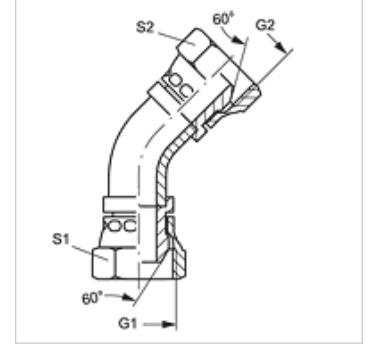

WB45 AB

Adaptör, 45° Açılı

HANSA FLEX

Özellikler

Bağlantı 1 BSP Somunlu

Sızdırmazlık şekli 1 60°'lik dış koni

Bağlantı 2 BSP Somunlu

Sızdırmazlık şekli 2 60°'lik dış havşa

Model Adaptör .

Dizayn 45° Açılı

Model özelliği Boru yayı

Malzeme Çelik

Yüzey koruması galvaniz kaplı

Ürün

Tanım	G1 + G2	S1	S2
WB45 AB 04	G 1/4" -19	19	19
WB45 AB 06	G 3/8" -19	22	22
WB45 AB 08	G 1/2" -14	27	27
WB45 AB 10	G 5/8" -14	30	30
WB45 AB 12	G 3/4" -14	32	32
WB45 AB 16	G 1" -11	41	41
WB45 AB 20	G 1.1/4" -11	50	50
WB45 AB 24	G 1.1/2" -11	55	55
WB45 AB 32	G 2" -11	70	70

SW, S1, S2 = Anahtar genişliği