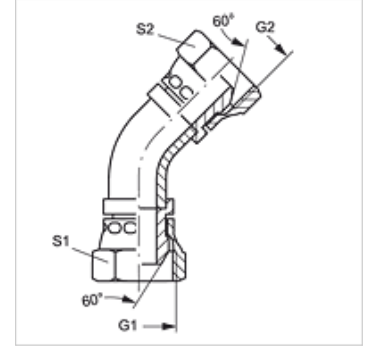

WB45 AB

Adaptör, 45° Açılı

HANSA FLEX

Özellikler

Bağlantı 1 BSP Somunlu

Sızdırmazlık şekli 1 60°'lik dış koni

Bağlantı 2 BSP Somunlu

Sızdırmazlık şekli 2 60°'lik dış havşa

Model Adaptör .

Dizayn 45° Açılı

Model özelliği Boru yayı

Malzeme Çelik

Yüzey koruması galvaniz kaplı

Ürün

Tanım	G1 + G2	S1	S2
WB45 AB 04	G 1/4" -19	19	19
WB45 AB 06	G 3/8" -19	22	22
WB45 AB 08	G 1/2" -14	27	27
WB45 AB 10	G 5/8" -14	30	30
WB45 AB 12	G 3/4" -14	32	32
WB45 AB 16	G 1" -11	41	41
WB45 AB 20	G 1.1/4" -11	50	50
WB45 AB 24	G 1.1/2" -11	55	55
WB45 AB 32	G 2" -11	70	70

SW, S1, S2 = Anahtar genişliği