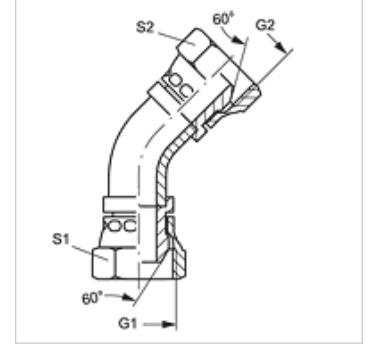

# WB45 AB

Adaptör, 45° Açılı

**HANSA FLEX**

## Özellikler

**Bağlantı 1** BSP Somunlu

**Sızdırmazlık şekli 1** 60°'lik dış koni

**Bağlantı 2** BSP Somunlu

**Sızdırmazlık şekli 2** 60°'lik dış havşa

**Model** Adaptör .

**Dizayn** 45° Açılı

**Model özelliği** Boru yayı

## Ürün

Tanım	G1 + G2	S1	S2
WB45 AB 04	G 1/4" -19	19	19
WB45 AB 06	G 3/8" -19	22	22
WB45 AB 08	G 1/2" -14	27	27
WB45 AB 10	G 5/8" -14	30	30
WB45 AB 12	G 3/4" -14	32	32
WB45 AB 16	G 1" -11	41	41
WB45 AB 20	G 1.1/4" -11	50	50
WB45 AB 24	G 1.1/2" -11	55	55
WB45 AB 32	G 2" -11	70	70

SW, S1, S2 = Anahtar genişliği