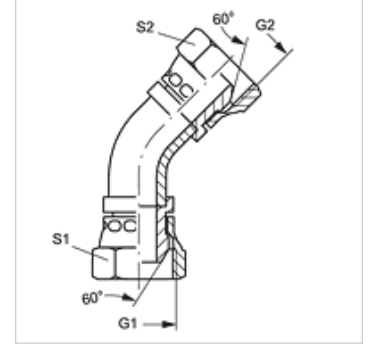

WB45 AB

Adaptör, 45° Açılı

HANSA FLEX

Özellikler

Bağlantı 1	BSP Somunlu
Sızdırmazlık şekli 1	60°'lik dış koni
Bağlantı 2	BSP Somunlu
Sızdırmazlık şekli 2	60°'lik dış havşa
Model	Adaptör .
Dizayn	45° Açılı
Model özelliği	Boru yayı
Malzeme	Çelik
Yüzey koruması	galvaniz kaplı

Ürün

Tanım	G1 + G2	S1	S2
WB45 AB 04	G 1/4" -19	19	19
WB45 AB 06	G 3/8" -19	22	22
WB45 AB 08	G 1/2" -14	27	27
WB45 AB 10	G 5/8" -14	30	30
WB45 AB 12	G 3/4" -14	32	32
WB45 AB 16	G 1" -11	41	41
WB45 AB 20	G 1.1/4" -11	50	50
WB45 AB 24	G 1.1/2" -11	55	55
WB45 AB 32	G 2" -11	70	70

SW, S1, S2 = Anahtar genişliği