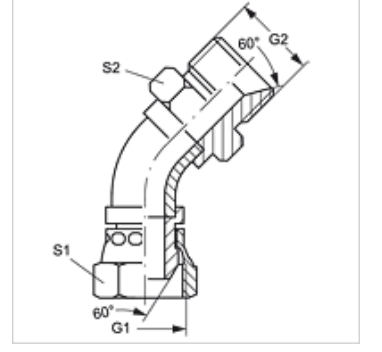

# WB45 AB HB

Adaptör, 45° Açılı

**HANSA FLEX**

## Özellikler

|                      |                        |
|----------------------|------------------------|
| Bağlantı 1           | BSP Somunlu            |
| Sızdırmazlık şekli 1 | 60°'lik dış koni       |
| Bağlantı 2           | BSP dış dış silindirik |
| Sızdırmazlık şekli 2 | 60° içe havşalı        |
| Model                | Adaptör .              |
| Dizayn               | 45° Açılı              |
| Model özelliği       | Boru yayı              |
| Malzeme              | Çelik                  |
| Yüzey koruması       | galvaniz kaplı         |

## Ürün

| Tanım         | G1           | G2           | S1 | S2 |
|---------------|--------------|--------------|----|----|
| WB45 AB 04 HB | G 1/4" -19   | G 1/4" -19   | 19 | 19 |
| WB45 AB 06 HB | G 3/8" -19   | G 3/8" -19   | 22 | 22 |
| WB45 AB 08 HB | G 1/2" -14   | G 1/2" -14   | 27 | 27 |
| WB45 AB 10 HB | G 5/8" -14   | G 5/8" -14   | 30 | 30 |
| WB45 AB 12 HB | G 3/4" -14   | G 3/4" -14   | 32 | 32 |
| WB45 AB 16 HB | G 1" -11     | G 1" -11     | 38 | 41 |
| WB45 AB 20 HB | G 1.1/4" -11 | G 1.1/4" -11 | 50 | 50 |
| WB45 AB 24 HB | G 1.1/2" -11 | G 1.1/2" -11 | 55 | 55 |
| WB45 AB 32 HB | G 2" -11     | G 2" -11     | 70 | 65 |

SW, S1, S2 = Anahtar genişliği