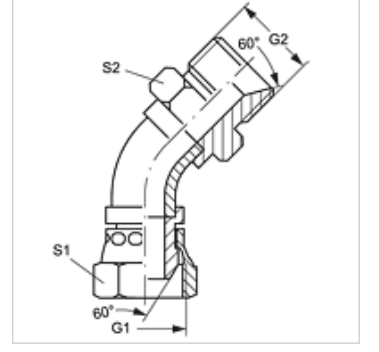

# WB45 AB HB

Adaptör, 45° Açılı

**HANSA FLEX**

## Özellikler

<b>Bağlantı 1</b>	BSP Somunlu
<b>Sızdırmazlık şekli 1</b>	60°'lik dış koni
<b>Bağlantı 2</b>	BSP dış dış silindirik
<b>Sızdırmazlık şekli 2</b>	60° içe havşalı
<b>Model</b>	Adaptör .
<b>Dizayn</b>	45° Açılı
<b>Model özelliği</b>	Boru yayı
<b>Malzeme</b>	Çelik
<b>Yüzey koruması</b>	galvaniz kaplı

## Ürün

Tanım	G1	G2	S1	S2
WB45 AB 04 HB	G 1/4" -19	G 1/4" -19	19	19
WB45 AB 06 HB	G 3/8" -19	G 3/8" -19	22	22
WB45 AB 08 HB	G 1/2" -14	G 1/2" -14	27	27
WB45 AB 10 HB	G 5/8" -14	G 5/8" -14	30	30
WB45 AB 12 HB	G 3/4" -14	G 3/4" -14	32	32
WB45 AB 16 HB	G 1" -11	G 1" -11	38	41
WB45 AB 20 HB	G 1.1/4" -11	G 1.1/4" -11	50	50
WB45 AB 24 HB	G 1.1/2" -11	G 1.1/2" -11	55	55
WB45 AB 32 HB	G 2" -11	G 2" -11	70	65

SW, S1, S2 = Anahtar genişliği