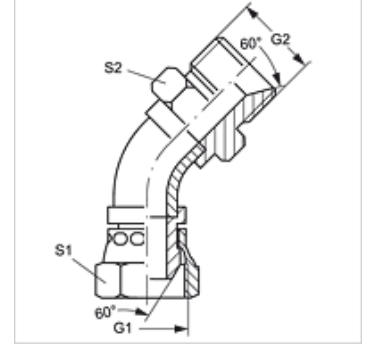

# WB45 AB HB

Adaptör, 45° Açılı

**HANSA FLEX**

## Özellikler

<b>Bağlantı 1</b>	BSP Somunlu
<b>Sızdırmazlık şekli 1</b>	60°'lik dış koni
<b>Bağlantı 2</b>	BSP dış dış silindirik
<b>Sızdırmazlık şekli 2</b>	60° içe havşalı
<b>Model</b>	Adaptör .
<b>Dizayn</b>	45° Açılı
<b>Model özelliği</b>	Boru yayı
<b>Malzeme</b>	Çelik
<b>Yüzey koruması</b>	galvaniz kaplı

## Ürün

Tanım	G1	G2	S1	S2
WB45 AB 04 HB	G 1/4" -19	G 1/4" -19	19	19
WB45 AB 06 HB	G 3/8" -19	G 3/8" -19	22	22
WB45 AB 08 HB	G 1/2" -14	G 1/2" -14	27	27
WB45 AB 10 HB	G 5/8" -14	G 5/8" -14	30	30
WB45 AB 12 HB	G 3/4" -14	G 3/4" -14	32	32
WB45 AB 16 HB	G 1" -11	G 1" -11	38	41
WB45 AB 20 HB	G 1.1/4" -11	G 1.1/4" -11	50	50
WB45 AB 24 HB	G 1.1/2" -11	G 1.1/2" -11	55	55
WB45 AB 32 HB	G 2" -11	G 2" -11	70	65

SW, S1, S2 = Anahtar genişliği