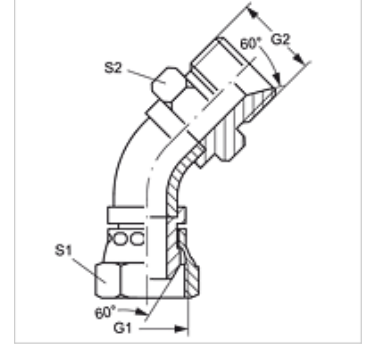

# WB45 AB HB

Adaptör, 45° Açılı

**HANSA FLEX**

## Özellikler

Bağlantı 1	BSP Somunlu
Sızdırmazlık şekli 1	60°'lik dış koni
Bağlantı 2	BSP dış dış silindirik
Sızdırmazlık şekli 2	60° içe havşalı
Model	Adaptör .
Dizayn	45° Açılı
Model özelliği	Boru yayı
Malzeme	Çelik
Yüzey koruması	galvaniz kaplı

## Ürün

Tanım	G1	G2	S1	S2
WB45 AB 04 HB	G 1/4" -19	G 1/4" -19	19	19
WB45 AB 06 HB	G 3/8" -19	G 3/8" -19	22	22
WB45 AB 08 HB	G 1/2" -14	G 1/2" -14	27	27
WB45 AB 10 HB	G 5/8" -14	G 5/8" -14	30	30
WB45 AB 12 HB	G 3/4" -14	G 3/4" -14	32	32
WB45 AB 16 HB	G 1" -11	G 1" -11	38	41
WB45 AB 20 HB	G 1.1/4" -11	G 1.1/4" -11	50	50
WB45 AB 24 HB	G 1.1/2" -11	G 1.1/2" -11	55	55
WB45 AB 32 HB	G 2" -11	G 2" -11	70	65

SW, S1, S2 = Anahtar genişliği