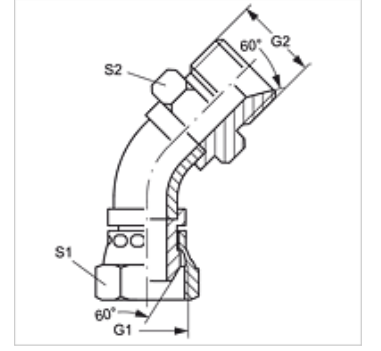

# WB45 AB HB

Adaptör, 45° Açılı

**HANSA FLEX**

## Özellikler

Bağlantı 1	BSP Somunlu
Sızdırmazlık şekli 1	60°'lik dış koni
Bağlantı 2	BSP dış dış silindirik
Sızdırmazlık şekli 2	60° içe havşalı
Model	Adaptör .
Dizayn	45° Açılı
Model özelliği	Boru yayı
Malzeme	Çelik
Yüzey koruması	galvaniz kaplı

## Ürün

Tanım	G1	G2	S1	S2
WB45 AB 04 HB	G 1/4" -19	G 1/4" -19	19	19
WB45 AB 06 HB	G 3/8" -19	G 3/8" -19	22	22
WB45 AB 08 HB	G 1/2" -14	G 1/2" -14	27	27
WB45 AB 10 HB	G 5/8" -14	G 5/8" -14	30	30
WB45 AB 12 HB	G 3/4" -14	G 3/4" -14	32	32
WB45 AB 16 HB	G 1" -11	G 1" -11	38	41
WB45 AB 20 HB	G 1.1/4" -11	G 1.1/4" -11	50	50
WB45 AB 24 HB	G 1.1/2" -11	G 1.1/2" -11	55	55
WB45 AB 32 HB	G 2" -11	G 2" -11	70	65

SW, S1, S2 = Anahtar genişliği