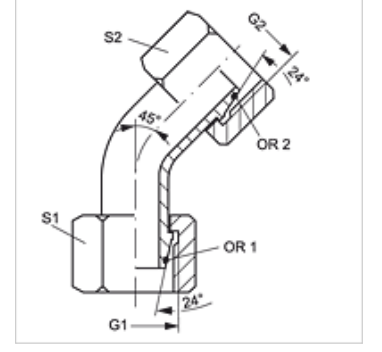

# WB45 AOL

Adaptör, 45° Açılı

**HANSA FLEX**

## Özellikler

Bağlantı 1	metrik Somunlu
Sızdırmazlık şekli 1	O-Ringli 24° dışa havşalı
Bağlantı 2	metrik Somunlu
Sızdırmazlık şekli 2	O-Ringli 24° dışa havşalı
Model	Düz Adaptör (kısa boru yayı)
Dizayn	45° Açılı
Malzeme	Çelik
Yüzey koruması	galvaniz kaplı

## Ürün

Tanım	Tip	Borunun dış çapı (mm)	Hesaplama basıncı (bar)	G1 + G2	S1	S2	OR1 + OR2
WB45 NW 04 AOL	L	6	315	M 12 x 1,5	14	14	4,0 x 1,5
WB45 NW 06 AOL	L	8	315	M 14 x 1,5	17	17	6,0 x 1,5
WB45 NW 08 AOL	L	10	315	M 16 x 1,5	19	19	7,5 x 1,5
WB45 NW 10 AOL	L	12	315	M 18 x 1,5	22	22	9,0 x 1,5
WB45 NW 13 AOL	L	15	315	M 22 x 1,5	27	27	12,0 x 2,0
WB45 NW 16 AOL	L	18	315	M 26 x 1,5	32	32	15,0 x 2,0
WB45 NW 20 AOL	L	22	160	M 30 x 2	36	36	20,0 x 2,0
WB45 NW 25 AOL	L	28	160	M 36 x 2	41	41	26,0 x 2,0
WB45 NW 32 AOL	L	35	160	M 45 x 2	50	50	32,0 x 2,5
WB45 NW 40 AOL	L	42	160	M 52 x 2	60	60	38,0 x 2,5

Model: LL = Çok hafif L = Hafif S = Ağır – SW, S1, S2 = Anahtar genişliği