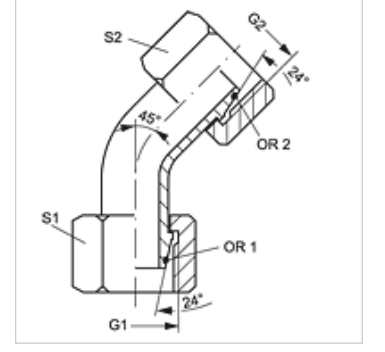

WB45 AOL

Adaptör, 45° Açılı

HANSA FLEX

Özellikler

Bağlantı 1	metrik Somunlu
Sızdırmazlık şekli 1	O-Ringli 24° dışa havşalı
Bağlantı 2	metrik Somunlu
Sızdırmazlık şekli 2	O-Ringli 24° dışa havşalı
Model	Düz Adaptör (kısa boru yayı)
Dizayn	45° Açılı
Malzeme	Çelik
Yüzey koruması	galvaniz kaplı

Açıklama

Montaj, Basınç Değeri ve izin verilen Çalışma Sıcaklıkları ile ilgili Bilgiler için Lütfen Boru Bağlantı Teknik Bilgilerine Bakınız.

Ürün

Tanım	Tip	Borunun dış çapı (mm)	Hesaplama basıncı (bar)	G1 + G2	S1	S2	OR1 + OR2
WB45 NW 04 AOL	L	6	315	M 12 x 1,5	14	14	4,0 x 1,5
WB45 NW 06 AOL	L	8	315	M 14 x 1,5	17	17	6,0 x 1,5
WB45 NW 08 AOL	L	10	315	M 16 x 1,5	19	19	7,5 x 1,5
WB45 NW 10 AOL	L	12	315	M 18 x 1,5	22	22	9,0 x 1,5
WB45 NW 13 AOL	L	15	315	M 22 x 1,5	27	27	12,0 x 2,0
WB45 NW 16 AOL	L	18	315	M 26 x 1,5	32	32	15,0 x 2,0
WB45 NW 20 AOL	L	22	160	M 30 x 2	36	36	20,0 x 2,0
WB45 NW 25 AOL	L	28	160	M 36 x 2	41	41	26,0 x 2,0
WB45 NW 32 AOL	L	35	160	M 45 x 2	50	50	32,0 x 2,5
WB45 NW 40 AOL	L	42	160	M 52 x 2	60	60	38,0 x 2,5

Model: LL = Çok hafif L = Hafif S = Ağır - SW, S1, S2 = Anahtar genişliği