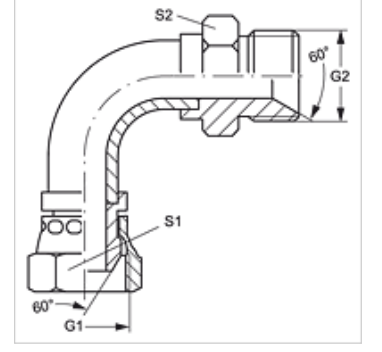

WB90 AB HB

Adaptör, 90° Açılı

HANSA FLEX

Özellikler

Bağlantı 1	BSP Somunlu
Sızdırmazlık şekli 1	60°'lik dış koni
Bağlantı 2	BSP dış dış silindirik
Sızdırmazlık şekli 2	60° içe havşalı
Model	Düz Adaptör (kısa boru yayı)
Dizayn	90° Açılı
Malzeme	Çelik
Yüzey koruması	galvaniz kaplı

Ürün

Tanım	G1 + G2	S1	S2
WB90 AB 02 HB	G 1/8" -28	14	14
WB90 AB 04 HB	G 1/4" -19	19	19
WB90 AB 06 HB	G 3/8" -19	22	22
WB90 AB 08 HB	G 1/2" -14	27	27
WB90 AB 10 HB	G 5/8" -14	30	30
WB90 AB 12 HB	G 3/4" -14	32	32
WB90 AB 16 HB	G 1" -11	38	41
WB90 AB 20 HB	G 1.1/4" -11	50	50
WB90 AB 24 HB	G 1.1/2" -11	55	55
WB90 AB 32 HB	G 2" -11	70	65

SW, S1, S2 = Anahtar genişliği