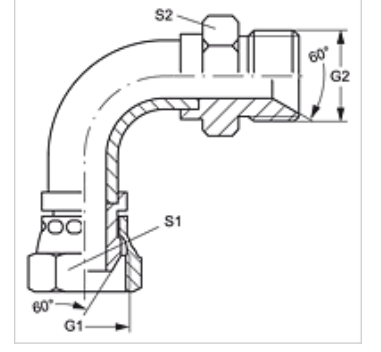

WB90 AB HB

Adaptör, 90° Açılı

HANSA FLEX

Özellikler

Bağlantı 1	BSP Somunlu
Sızdırmazlık şekli 1	60°'lik dış koni
Bağlantı 2	BSP dış dış silindirik
Sızdırmazlık şekli 2	60° içe havşalı
Model	Düz Adaptör (kısa boru yayı)
Dizayn	90° Açılı
Malzeme	Çelik
Yüzey koruması	galvaniz kaplı

Ürün

Tanım	G1 + G2	S1	S2
WB90 AB 02 HB	G 1/8" -28	14	14
WB90 AB 04 HB	G 1/4" -19	19	19
WB90 AB 06 HB	G 3/8" -19	22	22
WB90 AB 08 HB	G 1/2" -14	27	27
WB90 AB 10 HB	G 5/8" -14	30	30
WB90 AB 12 HB	G 3/4" -14	32	32
WB90 AB 16 HB	G 1" -11	38	41
WB90 AB 20 HB	G 1.1/4" -11	50	50
WB90 AB 24 HB	G 1.1/2" -11	55	55
WB90 AB 32 HB	G 2" -11	70	65

SW, S1, S2 = Anahtar genişliği