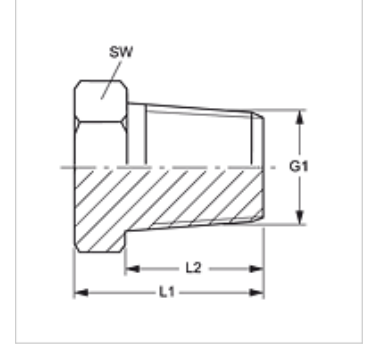

## Dış Altı Köşeli Kilit Cıvatası

**HANSA FLEX**

### Özellikler

Bağlantı 1	BSPT dış dış konik
Sızdırmazlık şekli 1	dişten contalama
Model	Dış altı köşeli kilit vidaları
Dizayn	düz
Malzeme	Paslanmaz çelik

### Ürün

Tanım	G1	L1 (mm)	L2 (mm)	SW (mm)
VHRK 90-1/8 VA	R 1/8" K	14	8	12
VHRK 90-1/4 VA	R 1/4" K	18	12	14
VHRK 90-3/8 VA	R 3/8" K	19	12	17
VHRK 90-1/2 VA	R 1/2" K	27	19	22
VHRK 90-3/4 VA	R 3/4" K	29	19	27
VHRK 90-1 VA	R 1" K	29	18	36
VHRK 90-1 1/4 VA	R 1.1/4" K	32	20	46
VHRK 90-1 1/2 VA	R 1.1/2" K	36	22	50
VHRK 90-2 VA	R 2" K	40	26	65