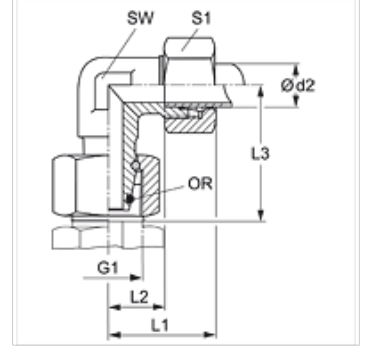

Özellikler

Bağlantı 1	metrik Somunlu
Sızdırmazlık şekli 1	O-Ringli 24° dışa havşalı
Bağlantı 2	metrik dış dış, silindirik
Sızdırmazlık şekli 2	24° içe havşalı
Model	Bağlantı yönü ayarlanabilir
Dizayn	90° Açılı
Standart	ISO 8434-4
Teslimat kapsamı	Gövde (Somun ve Yüzüklü)
Malzeme	Çelik
Yüzey koruması	galvaniz kaplı

Açıklama

Montaj, Basınç Değeri ve izin verilen Çalışma Sıcaklıkları ile ilgili Bilgiler için Lütfen Boru Bağlantı Teknik Bilgilerine Bakınız.

Ürün

Tanım	Tip	Çalışma basıncı bar	Ø d2 (mm)	G1	L1 (mm)	L2 (mm)	L3 (mm)	SW (mm)	S1	OR
VEWO NW 04 HL	L	PN 315	6	M 12 x 1,5	26,0	12,0	27	12	14	4,0 x 1,5
VEWO NW 06 HL	L	PN 315	8	M 14 x 1,5	27,5	14,0	29	12	17	6,0 x 1,5
VEWO NW 08 HL	L	PN 315	10	M 16 x 1,5	29,0	15,0	30	14	19	7,5 x 1,5
VEWO NW 10 HL	L	PN 315	12	M 18 x 1,5	29,5	17,0	32	17	22	9,0 x 1,5
VEWO NW 13 HL	L	PN 315	15	M 22 x 1,5	32,5	21,0	36	19	27	12,0 x 2,0
VEWO NW 16 HL	L	PN 315	18	M 26 x 1,5	35,5	23,5	40	24	32	15,0 x 2,0
VEWO NW 20 HL	L	PN 160	22	M 30 x 2	38,5	27,5	44	27	36	20,0 x 2,0
VEWO NW 25 HL	L	PN 160	28	M 36 x 2	41,5	30,5	47	36	41	26,0 x 2,0
VEWO NW 32 HL	L	PN 160	35	M 45 x 2	51,0	34,5	56	41	50	32,0 x 2,5
VEWO NW 40 HL	L	PN 160	42	M 52 x 2	56,0	40,0	63	50	60	38,0 x 2,5
VEWO NW 03 HS	S	PN 630	6	M 14 x 1,5	27,0	16,0	31	12	17	4,0 x 1,5
VEWO NW 04 HS	S	PN 630	8	M 16 x 1,5	27,5	17,0	32	14	19	6,0 x 1,5
VEWO NW 06 HS	S	PN 630	10	M 18 x 1,5	30,0	17,5	34	17	22	7,5 x 1,5
VEWO NW 08 HS	S	PN 630	12	M 20 x 1,5	31,0	21,5	38	17	24	9,0 x 1,5
VEWO NW 10 HS	S	PN 630	14	M 22 x 1,5	35,0	22,0	40	19	27	10,0 x 2,0
VEWO NW 13 HS	S	PN 400	16	M 24 x 1,5	36,5	24,5	43	24	30	12,0 x 2,0
VEWO NW 16 HS	S	PN 400	20	M 30 x 2	44,5	26,5	48	27	36	16,3 x 2,4
VEWO NW 20 HS	S	PN 400	25	M 36 x 2	50,0	30,0	54	36	46	20,3 x 2,4
VEWO NW 25 HS	S	PN 400	30	M 42 x 2	55,0	35,5	62	41	50	25,3 x 2,4
VEWO NW 32 HS	S	PN 315	38	M 52 x 2	63,0	41,0	72	50	60	33,3 x 2,4