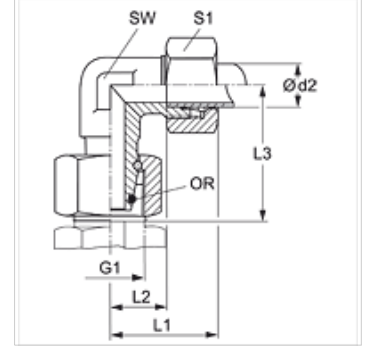

Özellikler

Bağlantı 1	metrik Somunlu
Sızdırmazlık şekli 1	O-Ringli 24° dışa havşalı
Bağlantı 2	metrik dış dış, silindirik
Sızdırmazlık şekli 2	24° içe havşalı
Model	Bağlantı yönü ayarlanabilir
Dizayn	90° Açılı
Standart	ISO 8434-4
Teslimat kapsamı	Gövde (Somun ve Yüzüklü)
Malzeme	Çelik
Yüzey koruması	galvaniz kaplı

Açıklama

Montaj, Basınç Değeri ve izin verilen Çalışma Sıcaklıkları ile ilgili Bilgiler için Lütfen Boru Bağlantı Teknik Bilgilerine Bakınız.

Ürün

Tanım	Tip	Çalışma basıncı bar	Ø d2 (mm)	G1	L1 (mm)	L2 (mm)	L3 (mm)	SW (mm)	S1	OR
VEWO NW 04 HL	L	PN 315	6	M 12 x 1,5	26,0	12,0	27	12	14	4,0 x 1,5
VEWO NW 06 HL	L	PN 315	8	M 14 x 1,5	27,5	14,0	29	12	17	6,0 x 1,5
VEWO NW 08 HL	L	PN 315	10	M 16 x 1,5	29,0	15,0	30	14	19	7,5 x 1,5
VEWO NW 10 HL	L	PN 315	12	M 18 x 1,5	29,5	17,0	32	17	22	9,0 x 1,5
VEWO NW 13 HL	L	PN 315	15	M 22 x 1,5	32,5	21,0	36	19	27	12,0 x 2,0
VEWO NW 16 HL	L	PN 315	18	M 26 x 1,5	35,5	23,5	40	24	32	15,0 x 2,0
VEWO NW 20 HL	L	PN 160	22	M 30 x 2	38,5	27,5	44	27	36	20,0 x 2,0
VEWO NW 25 HL	L	PN 160	28	M 36 x 2	41,5	30,5	47	36	41	26,0 x 2,0
VEWO NW 32 HL	L	PN 160	35	M 45 x 2	51,0	34,5	56	41	50	32,0 x 2,5
VEWO NW 40 HL	L	PN 160	42	M 52 x 2	56,0	40,0	63	50	60	38,0 x 2,5
VEWO NW 03 HS	S	PN 630	6	M 14 x 1,5	27,0	16,0	31	12	17	4,0 x 1,5
VEWO NW 04 HS	S	PN 630	8	M 16 x 1,5	27,5	17,0	32	14	19	6,0 x 1,5
VEWO NW 06 HS	S	PN 630	10	M 18 x 1,5	30,0	17,5	34	17	22	7,5 x 1,5
VEWO NW 08 HS	S	PN 630	12	M 20 x 1,5	31,0	21,5	38	17	24	9,0 x 1,5
VEWO NW 10 HS	S	PN 630	14	M 22 x 1,5	35,0	22,0	40	19	27	10,0 x 2,0
VEWO NW 13 HS	S	PN 400	16	M 24 x 1,5	36,5	24,5	43	24	30	12,0 x 2,0
VEWO NW 16 HS	S	PN 400	20	M 30 x 2	44,5	26,5	48	27	36	16,3 x 2,4
VEWO NW 20 HS	S	PN 400	25	M 36 x 2	50,0	30,0	54	36	46	20,3 x 2,4
VEWO NW 25 HS	S	PN 400	30	M 42 x 2	55,0	35,5	62	41	50	25,3 x 2,4
VEWO NW 32 HS	S	PN 315	38	M 52 x 2	63,0	41,0	72	50	60	33,3 x 2,4