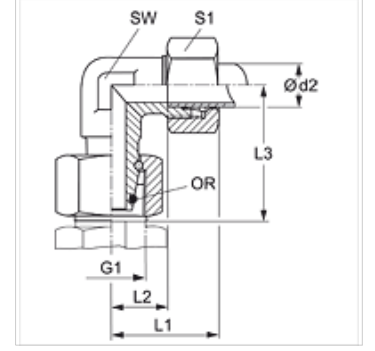

Özellikler

Bağlantı 1	metrik Somunlu
Sızdırmazlık şekli 1	O-Ringli 24° dışa havşalı
Bağlantı 2	metrik dış dış, silindirik
Sızdırmazlık şekli 2	24° içe havşalı
Model	Bağlantı yönü ayarlanabilir
Dizayn	90° Açılı
Standart	ISO 8434-4
Teslimat kapsamı	Gövde (Somun ve Yüzüklü)
Malzeme	Çelik
Yüzey koruması	galvaniz kaplı

Açıklama

Montaj, Basınç Değeri ve izin verilen Çalışma Sıcaklıkları ile ilgili Bilgiler için Lütfen Boru Bağlantı Teknik Bilgilerine Bakınız.

Ürün

Tanım	Tip	Çalışma basıncı bar	Ø d2 (mm)	G1	L1 (mm)	L2 (mm)	L3 (mm)	SW (mm)	S1	OR
VEWO NW 04 HL	L	PN 315	6	M 12 x 1,5	26,0	12,0	27	12	14	4,0 x 1,5
VEWO NW 06 HL	L	PN 315	8	M 14 x 1,5	27,5	14,0	29	12	17	6,0 x 1,5
VEWO NW 08 HL	L	PN 315	10	M 16 x 1,5	29,0	15,0	30	14	19	7,5 x 1,5
VEWO NW 10 HL	L	PN 315	12	M 18 x 1,5	29,5	17,0	32	17	22	9,0 x 1,5
VEWO NW 13 HL	L	PN 315	15	M 22 x 1,5	32,5	21,0	36	19	27	12,0 x 2,0
VEWO NW 16 HL	L	PN 315	18	M 26 x 1,5	35,5	23,5	40	24	32	15,0 x 2,0
VEWO NW 20 HL	L	PN 160	22	M 30 x 2	38,5	27,5	44	27	36	20,0 x 2,0
VEWO NW 25 HL	L	PN 160	28	M 36 x 2	41,5	30,5	47	36	41	26,0 x 2,0
VEWO NW 32 HL	L	PN 160	35	M 45 x 2	51,0	34,5	56	41	50	32,0 x 2,5
VEWO NW 40 HL	L	PN 160	42	M 52 x 2	56,0	40,0	63	50	60	38,0 x 2,5
VEWO NW 03 HS	S	PN 630	6	M 14 x 1,5	27,0	16,0	31	12	17	4,0 x 1,5
VEWO NW 04 HS	S	PN 630	8	M 16 x 1,5	27,5	17,0	32	14	19	6,0 x 1,5
VEWO NW 06 HS	S	PN 630	10	M 18 x 1,5	30,0	17,5	34	17	22	7,5 x 1,5
VEWO NW 08 HS	S	PN 630	12	M 20 x 1,5	31,0	21,5	38	17	24	9,0 x 1,5
VEWO NW 10 HS	S	PN 630	14	M 22 x 1,5	35,0	22,0	40	19	27	10,0 x 2,0
VEWO NW 13 HS	S	PN 400	16	M 24 x 1,5	36,5	24,5	43	24	30	12,0 x 2,0
VEWO NW 16 HS	S	PN 400	20	M 30 x 2	44,5	26,5	48	27	36	16,3 x 2,4
VEWO NW 20 HS	S	PN 400	25	M 36 x 2	50,0	30,0	54	36	46	20,3 x 2,4
VEWO NW 25 HS	S	PN 400	30	M 42 x 2	55,0	35,5	62	41	50	25,3 x 2,4
VEWO NW 32 HS	S	PN 315	38	M 52 x 2	63,0	41,0	72	50	60	33,3 x 2,4