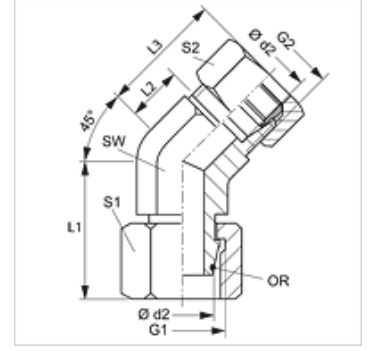

VEWO 45

Bağlantı, 45° Açılı

HANSA FLEX

Özellikler

Bağlantı 1	metrik Somunlu
Sızdırmazlık şekli 1	O-Ringli 24° dışa havşalı
Bağlantı 2	metrik dış dış, silindirik
Sızdırmazlık şekli 2	24° içe havşalı
Model	Bağlantı yönü ayarlanabilir
Dizayn	45° Açılı
Teslimat kapsamı	Gövde (Somun ve Yüzüklü)
Malzeme	Çelik
Yüzey koruması	galvaniz kaplı

Açıklama

Montaj, Basınç Değeri ve izin verilen Çalışma Sıcaklıkları ile ilgili Bilgiler için Lütfen Boru Bağlantı Teknik Bilgilerine Bakınız.

Ürün

Tanım	Tip	Çalışma basıncı bar	Ø d2 (mm)	G1 + G2	L1 (mm)	L2 (mm)	L3 (mm)	SW (mm)	S1	OR
VEWO 45 NW 04 HL	L	PN 315	6	M 12 x 1,5	26,0	9,0	24	14	14	4,0 x 1,5
VEWO 45 NW 06 HL	L	PN 315	8	M 14 x 1,5	27,5	12,0	27	14	17	6,0 x 1,5
VEWO 45 NW 08 HL	L	PN 315	10	M 16 x 1,5	29,0	12,0	27	19	19	7,5 x 1,5
VEWO 45 NW 10 HL	L	PN 315	12	M 18 x 1,5	29,5	14,0	29	19	22	9,0 x 1,5
VEWO 45 NW 13 HL	L	PN 315	15	M 22 x 1,5	32,5	17,0	32	22	27	12,0 x 2,0
VEWO 45 NW 16 HL	L	PN 315	18	M 26 x 1,5	35,5	16,5	33	27	32	15,0 x 2,0
VEWO 45 NW 20 HL	L	PN 160	22	M 30 x 2	38,5	18,5	35	30	36	20,0 x 2,0
VEWO 45 NW 25 HL	L	PN 160	28	M 36 x 2	41,5	23,0	40	36	41	26,0 x 2,0
VEWO 45 NW 32 HL	L	PN 160	35	M 45 x 2	51,0	26,5	48	50	50	32,0 x 2,5
VEWO 45 NW 40 HL	L	PN 160	42	M 52 x 2	56,0	26,0	49	50	60	38,0 x 2,5
VEWO 45 NW 03 HS	S	PN 630	6	M 14 x 1,5	27,0	9,0	24	14	17	4,0 x 1,5
VEWO 45 NW 04 HS	S	PN 630	8	M 16 x 1,5	27,5	12,0	27	19	19	6,0 x 1,5
VEWO 45 NW 06 HS	S	PN 630	10	M 18 x 1,5	30,0	13,5	30	19	22	7,5 x 1,5
VEWO 45 NW 08 HS	S	PN 630	12	M 20 x 1,5	31,0	16,5	33	19	24	9,0 x 1,5
VEWO 45 NW 13 HS	S	PN 400	16	M 24 x 1,5	36,5	15,5	34	19	30	12,0 x 2,0
VEWO 45 NW 16 HS	S	PN 400	20	M 30 x 2	44,5	16,0	38	27	36	16,3 x 2,4
VEWO 45 NW 20 HS	S	PN 400	25	M 36 x 2	50,0	18,5	43	36	46	20,3 x 2,4
VEWO 45 NW 25 HS	S	PN 400	30	M 42 x 2	55,0	23,5	50	50	50	25,3 x 2,4
VEWO 45 NW 32 HS	S	PN 315	38	M 52 x 2	63,0	21,0	52	50	60	33,3 x 2,4