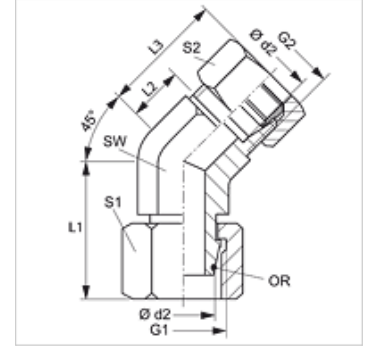

VEWO 45

Bağlantı, 45° Açılı

HANSA FLEX

Özellikler

Bağlantı 1	metrik Somunlu
Sızdırmazlık şekli 1	O-Ringli 24° dışa havşalı
Bağlantı 2	metrik dış dış, silindirik
Sızdırmazlık şekli 2	24° içe havşalı
Model	Bağlantı yönü ayarlanabilir
Dizayn	45° Açılı
Teslimat kapsamı	Gövde (Somun ve Yüzüklü)
Malzeme	Çelik
Yüzey koruması	galvaniz kaplı

Açıklama

Montaj, Basınç Değeri ve izin verilen Çalışma Sıcaklıkları ile ilgili Bilgiler için Lütfen Boru Bağlantı Teknik Bilgilerine Bakınız.

Ürün

Tanım	Tip	Çalışma basıncı bar	Ø d2 (mm)	G1 + G2	L1 (mm)	L2 (mm)	L3 (mm)	SW (mm)	S1	OR
VEWO 45 NW 04 HL	L	PN 315	6	M 12 x 1,5	26,0	9,0	24	14	14	4,0 x 1,5
VEWO 45 NW 06 HL	L	PN 315	8	M 14 x 1,5	27,5	12,0	27	14	17	6,0 x 1,5
VEWO 45 NW 08 HL	L	PN 315	10	M 16 x 1,5	29,0	12,0	27	19	19	7,5 x 1,5
VEWO 45 NW 10 HL	L	PN 315	12	M 18 x 1,5	29,5	14,0	29	19	22	9,0 x 1,5
VEWO 45 NW 13 HL	L	PN 315	15	M 22 x 1,5	32,5	17,0	32	22	27	12,0 x 2,0
VEWO 45 NW 16 HL	L	PN 315	18	M 26 x 1,5	35,5	16,5	33	27	32	15,0 x 2,0
VEWO 45 NW 20 HL	L	PN 160	22	M 30 x 2	38,5	18,5	35	30	36	20,0 x 2,0
VEWO 45 NW 25 HL	L	PN 160	28	M 36 x 2	41,5	23,0	40	36	41	26,0 x 2,0
VEWO 45 NW 32 HL	L	PN 160	35	M 45 x 2	51,0	26,5	48	50	50	32,0 x 2,5
VEWO 45 NW 40 HL	L	PN 160	42	M 52 x 2	56,0	26,0	49	50	60	38,0 x 2,5
VEWO 45 NW 03 HS	S	PN 630	6	M 14 x 1,5	27,0	9,0	24	14	17	4,0 x 1,5
VEWO 45 NW 04 HS	S	PN 630	8	M 16 x 1,5	27,5	12,0	27	19	19	6,0 x 1,5
VEWO 45 NW 06 HS	S	PN 630	10	M 18 x 1,5	30,0	13,5	30	19	22	7,5 x 1,5
VEWO 45 NW 08 HS	S	PN 630	12	M 20 x 1,5	31,0	16,5	33	19	24	9,0 x 1,5
VEWO 45 NW 13 HS	S	PN 400	16	M 24 x 1,5	36,5	15,5	34	19	30	12,0 x 2,0
VEWO 45 NW 16 HS	S	PN 400	20	M 30 x 2	44,5	16,0	38	27	36	16,3 x 2,4
VEWO 45 NW 20 HS	S	PN 400	25	M 36 x 2	50,0	18,5	43	36	46	20,3 x 2,4
VEWO 45 NW 25 HS	S	PN 400	30	M 42 x 2	55,0	23,5	50	50	50	25,3 x 2,4
VEWO 45 NW 32 HS	S	PN 315	38	M 52 x 2	63,0	21,0	52	50	60	33,3 x 2,4