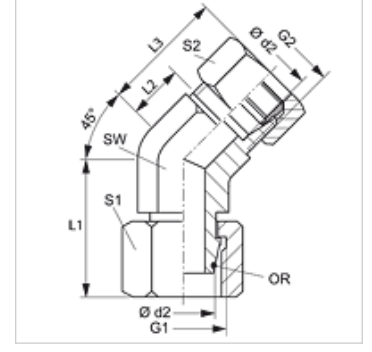

VEWO 45

Bağlantı, 45° Açılı

HANSA FLEX

Özellikler

Bağlantı 1	metrik Somunlu
Sızdırmazlık şekli 1	O-Ringli 24° dışa havşalı
Bağlantı 2	metrik dış dış, silindirik
Sızdırmazlık şekli 2	24° içe havşalı
Model	Bağlantı yönü ayarlanabilir
Dizayn	45° Açılı
Teslimat kapsamı	Gövde (Somun ve Yüzüklü)
Malzeme	Çelik
Yüzey koruması	galvaniz kaplı

Açıklama

Montaj, Basınç Değeri ve izin verilen Çalışma Sıcaklıkları ile ilgili Bilgiler için Lütfen Boru Bağlantı Teknik Bilgilerine Bakınız.

Ürün

Tanım	Tip	Çalışma basıncı bar	Ø d2 (mm)	G1 + G2	L1 (mm)	L2 (mm)	L3 (mm)	SW (mm)	S1	OR
VEWO 45 NW 04 HL	L	PN 315	6	M 12 x 1,5	26,0	9,0	24	14	14	4,0 x 1,5
VEWO 45 NW 06 HL	L	PN 315	8	M 14 x 1,5	27,5	12,0	27	14	17	6,0 x 1,5
VEWO 45 NW 08 HL	L	PN 315	10	M 16 x 1,5	29,0	12,0	27	19	19	7,5 x 1,5
VEWO 45 NW 10 HL	L	PN 315	12	M 18 x 1,5	29,5	14,0	29	19	22	9,0 x 1,5
VEWO 45 NW 13 HL	L	PN 315	15	M 22 x 1,5	32,5	17,0	32	22	27	12,0 x 2,0
VEWO 45 NW 16 HL	L	PN 315	18	M 26 x 1,5	35,5	16,5	33	27	32	15,0 x 2,0
VEWO 45 NW 20 HL	L	PN 160	22	M 30 x 2	38,5	18,5	35	30	36	20,0 x 2,0
VEWO 45 NW 25 HL	L	PN 160	28	M 36 x 2	41,5	23,0	40	36	41	26,0 x 2,0
VEWO 45 NW 32 HL	L	PN 160	35	M 45 x 2	51,0	26,5	48	50	50	32,0 x 2,5
VEWO 45 NW 40 HL	L	PN 160	42	M 52 x 2	56,0	26,0	49	50	60	38,0 x 2,5
VEWO 45 NW 03 HS	S	PN 630	6	M 14 x 1,5	27,0	9,0	24	14	17	4,0 x 1,5
VEWO 45 NW 04 HS	S	PN 630	8	M 16 x 1,5	27,5	12,0	27	19	19	6,0 x 1,5
VEWO 45 NW 06 HS	S	PN 630	10	M 18 x 1,5	30,0	13,5	30	19	22	7,5 x 1,5
VEWO 45 NW 08 HS	S	PN 630	12	M 20 x 1,5	31,0	16,5	33	19	24	9,0 x 1,5
VEWO 45 NW 13 HS	S	PN 400	16	M 24 x 1,5	36,5	15,5	34	19	30	12,0 x 2,0
VEWO 45 NW 16 HS	S	PN 400	20	M 30 x 2	44,5	16,0	38	27	36	16,3 x 2,4
VEWO 45 NW 20 HS	S	PN 400	25	M 36 x 2	50,0	18,5	43	36	46	20,3 x 2,4
VEWO 45 NW 25 HS	S	PN 400	30	M 42 x 2	55,0	23,5	50	50	50	25,3 x 2,4
VEWO 45 NW 32 HS	S	PN 315	38	M 52 x 2	63,0	21,0	52	50	60	33,3 x 2,4