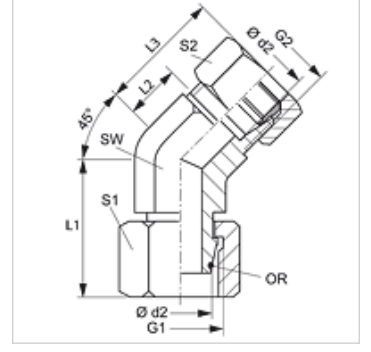

# VEWO 45 VA

Bağlantı, 45° Açılı

**HANSA FLEX**

## Özellikler

<b>Bağlantı 1</b>	metrik Somunlu
<b>Sızdırmazlık şekli 1</b>	O-Ringli 24° dışa havşalı
<b>Bağlantı 2</b>	metrik dış dış, silindirik
<b>Sızdırmazlık şekli 2</b>	24° içe havşalı
<b>Model</b>	Bağlantı yönü ayarlanabilir
<b>Dizayn</b>	45° Açılı
<b>Teslimat kapsamı</b>	Gövde (Somun ve Yüzüklü)
<b>Malzeme</b>	Paslanmaz çelik

## Ürün

Tanım	Tip	Çalışma basıncı bar	Ø d2 (mm)	G1 + G2	L1 (mm)	L2 (mm)	L3 (mm)	SW (mm)	S1	OR
VEWO 45 NW 04 HL VA	L	PN 315	6	M 12 x 1,5	26,0	9,0	24	14	14	4,0 x 1,5
VEWO 45 NW 06 HL VA	L	PN 315	8	M 14 x 1,5	27,5	12,0	27	14	17	6,0 x 1,5
VEWO 45 NW 08 HL VA	L	PN 315	10	M 16 x 1,5	29,0	12,0	27	19	19	7,5 x 1,5
VEWO 45 NW 10 HL VA	L	PN 315	12	M 18 x 1,5	29,5	14,0	29	19	22	9,0 x 1,5
VEWO 45 NW 13 HL VA	L	PN 315	15	M 22 x 1,5	32,5	17,0	32	22	27	12,0 x 2,0
VEWO 45 NW 16 HL VA	L	PN 315	18	M 26 x 1,5	35,5	16,5	33	27	32	15,0 x 2,0
VEWO 45 NW 20 HL VA	L	PN 160	22	M 30 x 2	38,5	18,5	35	30	36	20,0 x 2,0
VEWO 45 NW 25 HL VA	L	PN 160	28	M 36 x 2	41,5	23,0	40	36	41	26,0 x 2,0
VEWO 45 NW 32 HL VA	L	PN 160	35	M 45 x 2	51,0	26,5	48	50	50	32,0 x 2,5
VEWO 45 NW 40 HL VA	L	PN 160	42	M 52 x 2	56,0	26,0	49	50	60	38,0 x 2,5
VEWO 45 NW 03 HS VA	S	PN 630	6	M 14 x 1,5	27,0	9,0	24	14	17	4,0 x 1,5
VEWO 45 NW 04 HS VA	S	PN 630	8	M 16 x 1,5	27,5	12,0	27	19	19	6,0 x 1,5
VEWO 45 NW 06 HS VA	S	PN 630	10	M 18 x 1,5	30,0	13,5	30	19	22	7,5 x 1,5
VEWO 45 NW 08 HS VA	S	PN 630	12	M 20 x 1,5	31,0	16,5	33	19	24	9,0 x 1,5
VEWO 45 NW 13 HS VA	S	PN 400	16	M 24 x 1,5	36,5	15,5	34	19	30	12,0 x 2,0
VEWO 45 NW 16 HS VA	S	PN 400	20	M 30 x 2	44,5	16,0	38	27	36	16,3 x 2,4
VEWO 45 NW 20 HS VA	S	PN 400	25	M 36 x 2	50,0	18,5	43	36	46	20,3 x 2,4
VEWO 45 NW 25 HS VA	S	PN 400	30	M 42 x 2	55,0	23,5	50	50	50	25,3 x 2,4
VEWO 45 NW 32 HS VA	S	PN 315	38	M 52 x 2	63,0	21,0	52	50	60	33,3 x 2,4