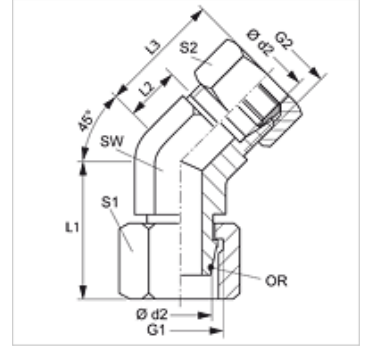

# VEWO 45 VA

Bağlantı, 45° Açılı

**HANSA FLEX**

## Özellikler

<b>Bağlantı 1</b>	metrik Somunlu
<b>Sızdırmazlık şekli 1</b>	O-Ringli 24° dışa havşalı
<b>Bağlantı 2</b>	metrik dış dış, silindirik
<b>Sızdırmazlık şekli 2</b>	24° içe havşalı
<b>Model</b>	Bağlantı yönü ayarlanabilir
<b>Dizayn</b>	45° Açılı
<b>Teslimat kapsamı</b>	Gövde (Somun ve Yüzüklü)
<b>Malzeme</b>	Paslanmaz çelik

## Ürün

Tanım	Tip	Çalışma basıncı bar	Ø d2 (mm)	G1 + G2	L1 (mm)	L2 (mm)	L3 (mm)	SW (mm)	S1	OR
VEWO 45 NW 04 HL VA	L	PN 315	6	M 12 x 1,5	26,0	9,0	24	14	14	4,0 x 1,5
VEWO 45 NW 06 HL VA	L	PN 315	8	M 14 x 1,5	27,5	12,0	27	14	17	6,0 x 1,5
VEWO 45 NW 08 HL VA	L	PN 315	10	M 16 x 1,5	29,0	12,0	27	19	19	7,5 x 1,5
VEWO 45 NW 10 HL VA	L	PN 315	12	M 18 x 1,5	29,5	14,0	29	19	22	9,0 x 1,5
VEWO 45 NW 13 HL VA	L	PN 315	15	M 22 x 1,5	32,5	17,0	32	22	27	12,0 x 2,0
VEWO 45 NW 16 HL VA	L	PN 315	18	M 26 x 1,5	35,5	16,5	33	27	32	15,0 x 2,0
VEWO 45 NW 20 HL VA	L	PN 160	22	M 30 x 2	38,5	18,5	35	30	36	20,0 x 2,0
VEWO 45 NW 25 HL VA	L	PN 160	28	M 36 x 2	41,5	23,0	40	36	41	26,0 x 2,0
VEWO 45 NW 32 HL VA	L	PN 160	35	M 45 x 2	51,0	26,5	48	50	50	32,0 x 2,5
VEWO 45 NW 40 HL VA	L	PN 160	42	M 52 x 2	56,0	26,0	49	50	60	38,0 x 2,5
VEWO 45 NW 03 HS VA	S	PN 630	6	M 14 x 1,5	27,0	9,0	24	14	17	4,0 x 1,5
VEWO 45 NW 04 HS VA	S	PN 630	8	M 16 x 1,5	27,5	12,0	27	19	19	6,0 x 1,5
VEWO 45 NW 06 HS VA	S	PN 630	10	M 18 x 1,5	30,0	13,5	30	19	22	7,5 x 1,5
VEWO 45 NW 08 HS VA	S	PN 630	12	M 20 x 1,5	31,0	16,5	33	19	24	9,0 x 1,5
VEWO 45 NW 13 HS VA	S	PN 400	16	M 24 x 1,5	36,5	15,5	34	19	30	12,0 x 2,0
VEWO 45 NW 16 HS VA	S	PN 400	20	M 30 x 2	44,5	16,0	38	27	36	16,3 x 2,4
VEWO 45 NW 20 HS VA	S	PN 400	25	M 36 x 2	50,0	18,5	43	36	46	20,3 x 2,4
VEWO 45 NW 25 HS VA	S	PN 400	30	M 42 x 2	55,0	23,5	50	50	50	25,3 x 2,4
VEWO 45 NW 32 HS VA	S	PN 315	38	M 52 x 2	63,0	21,0	52	50	60	33,3 x 2,4