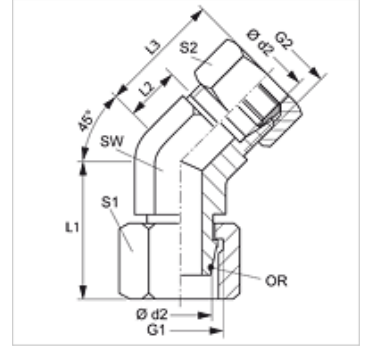

VEWO 45 VA

Bağlantı, 45° Açılı

HANSA FLEX

Özellikler

Bağlantı 1	metrik Somunlu
Sızdırmazlık şekli 1	O-Ringli 24° dışa havşalı
Bağlantı 2	metrik dış dış, silindirik
Sızdırmazlık şekli 2	24° içe havşalı
Model	Bağlantı yönü ayarlanabilir
Dizayn	45° Açılı
Teslimat kapsamı	Gövde (Somun ve Yüzüklü)
Malzeme	Paslanmaz çelik

Siparişe ilgili bilgiler

NBR contalar

Istek üzerine FPM (Viton)

Ürün

Tanım	Tip	Çalışma basıncı bar	Ø d2 (mm)	G1 + G2	L1 (mm)	L2 (mm)	L3 (mm)	SW (mm)	S1	OR
VEWO 45 NW 04 HL VA	L	PN 315	6	M 12 x 1,5	26,0	9,0	24	14	14	4,0 x 1,5
VEWO 45 NW 06 HL VA	L	PN 315	8	M 14 x 1,5	27,5	12,0	27	14	17	6,0 x 1,5
VEWO 45 NW 08 HL VA	L	PN 315	10	M 16 x 1,5	29,0	12,0	27	19	19	7,5 x 1,5
VEWO 45 NW 10 HL VA	L	PN 315	12	M 18 x 1,5	29,5	14,0	29	19	22	9,0 x 1,5
VEWO 45 NW 13 HL VA	L	PN 315	15	M 22 x 1,5	32,5	17,0	32	22	27	12,0 x 2,0
VEWO 45 NW 16 HL VA	L	PN 315	18	M 26 x 1,5	35,5	16,5	33	27	32	15,0 x 2,0
VEWO 45 NW 20 HL VA	L	PN 160	22	M 30 x 2	38,5	18,5	35	30	36	20,0 x 2,0
VEWO 45 NW 25 HL VA	L	PN 160	28	M 36 x 2	41,5	23,0	40	36	41	26,0 x 2,0
VEWO 45 NW 32 HL VA	L	PN 160	35	M 45 x 2	51,0	26,5	48	50	50	32,0 x 2,5
VEWO 45 NW 40 HL VA	L	PN 160	42	M 52 x 2	56,0	26,0	49	50	60	38,0 x 2,5
VEWO 45 NW 03 HS VA	S	PN 630	6	M 14 x 1,5	27,0	9,0	24	14	17	4,0 x 1,5
VEWO 45 NW 04 HS VA	S	PN 630	8	M 16 x 1,5	27,5	12,0	27	19	19	6,0 x 1,5
VEWO 45 NW 06 HS VA	S	PN 630	10	M 18 x 1,5	30,0	13,5	30	19	22	7,5 x 1,5
VEWO 45 NW 08 HS VA	S	PN 630	12	M 20 x 1,5	31,0	16,5	33	19	24	9,0 x 1,5
VEWO 45 NW 13 HS VA	S	PN 400	16	M 24 x 1,5	36,5	15,5	34	19	30	12,0 x 2,0
VEWO 45 NW 16 HS VA	S	PN 400	20	M 30 x 2	44,5	16,0	38	27	36	16,3 x 2,4
VEWO 45 NW 20 HS VA	S	PN 400	25	M 36 x 2	50,0	18,5	43	36	46	20,3 x 2,4
VEWO 45 NW 25 HS VA	S	PN 400	30	M 42 x 2	55,0	23,5	50	50	50	25,3 x 2,4
VEWO 45 NW 32 HS VA	S	PN 315	38	M 52 x 2	63,0	21,0	52	50	60	33,3 x 2,4