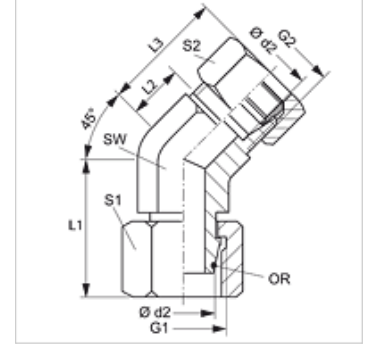

VEWO 45 VA

Bağlantı, 45° Açılı

HANSA FLEX

Özellikler

Bağlantı 1	metrik Somunlu
Sızdırmazlık şekli 1	O-Ringli 24° dışa havşalı
Bağlantı 2	metrik dış dış, silindirik
Sızdırmazlık şekli 2	24° içe havşalı
Model	Bağlantı yönü ayarlanabilir
Dizayn	45° Açılı
Teslimat kapsamı	Gövde (Somun ve Yüzüklü)
Malzeme	Paslanmaz çelik

Siparişe ilgili bilgiler

NBR contalar

Istek üzerine FPM (Viton)

Ürün

Tanım	Tip	Çalışma basıncı bar	Ø d2 (mm)	G1 + G2	L1 (mm)	L2 (mm)	L3 (mm)	SW (mm)	S1	OR
VEWO 45 NW 04 HL VA	L	PN 315	6	M 12 x 1,5	26,0	9,0	24	14	14	4,0 x 1,5
VEWO 45 NW 06 HL VA	L	PN 315	8	M 14 x 1,5	27,5	12,0	27	14	17	6,0 x 1,5
VEWO 45 NW 08 HL VA	L	PN 315	10	M 16 x 1,5	29,0	12,0	27	19	19	7,5 x 1,5
VEWO 45 NW 10 HL VA	L	PN 315	12	M 18 x 1,5	29,5	14,0	29	19	22	9,0 x 1,5
VEWO 45 NW 13 HL VA	L	PN 315	15	M 22 x 1,5	32,5	17,0	32	22	27	12,0 x 2,0
VEWO 45 NW 16 HL VA	L	PN 315	18	M 26 x 1,5	35,5	16,5	33	27	32	15,0 x 2,0
VEWO 45 NW 20 HL VA	L	PN 160	22	M 30 x 2	38,5	18,5	35	30	36	20,0 x 2,0
VEWO 45 NW 25 HL VA	L	PN 160	28	M 36 x 2	41,5	23,0	40	36	41	26,0 x 2,0
VEWO 45 NW 32 HL VA	L	PN 160	35	M 45 x 2	51,0	26,5	48	50	50	32,0 x 2,5
VEWO 45 NW 40 HL VA	L	PN 160	42	M 52 x 2	56,0	26,0	49	50	60	38,0 x 2,5
VEWO 45 NW 03 HS VA	S	PN 630	6	M 14 x 1,5	27,0	9,0	24	14	17	4,0 x 1,5
VEWO 45 NW 04 HS VA	S	PN 630	8	M 16 x 1,5	27,5	12,0	27	19	19	6,0 x 1,5
VEWO 45 NW 06 HS VA	S	PN 630	10	M 18 x 1,5	30,0	13,5	30	19	22	7,5 x 1,5
VEWO 45 NW 08 HS VA	S	PN 630	12	M 20 x 1,5	31,0	16,5	33	19	24	9,0 x 1,5
VEWO 45 NW 13 HS VA	S	PN 400	16	M 24 x 1,5	36,5	15,5	34	19	30	12,0 x 2,0
VEWO 45 NW 16 HS VA	S	PN 400	20	M 30 x 2	44,5	16,0	38	27	36	16,3 x 2,4
VEWO 45 NW 20 HS VA	S	PN 400	25	M 36 x 2	50,0	18,5	43	36	46	20,3 x 2,4
VEWO 45 NW 25 HS VA	S	PN 400	30	M 42 x 2	55,0	23,5	50	50	50	25,3 x 2,4
VEWO 45 NW 32 HS VA	S	PN 315	38	M 52 x 2	63,0	21,0	52	50	60	33,3 x 2,4