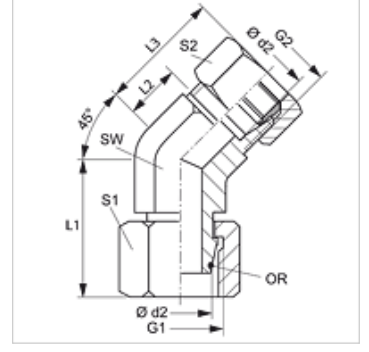

VEWO 45 VA

Bağlantı, 45° Açılı

HANSA FLEX

Özellikler

Bağlantı 1	metrik Somunlu
Sızdırmazlık şekli 1	O-Ringli 24° dışa havşalı
Bağlantı 2	metrik dış dış, silindirik
Sızdırmazlık şekli 2	24° içe havşalı
Model	Bağlantı yönü ayarlanabilir
Dizayn	45° Açılı
Teslimat kapsamı	Gövde (Somun ve Yüzüklü)
Malzeme	Paslanmaz çelik

Siparişe ilgili bilgiler

NBR contalar

Istek üzerine FPM (Viton)

Ürün

Tanım	Tip	Çalışma basıncı bar	Ø d2 (mm)	G1 + G2	L1 (mm)	L2 (mm)	L3 (mm)	SW (mm)	S1	OR
VEWO 45 NW 04 HL VA	L	PN 315	6	M 12 x 1,5	26,0	9,0	24	14	14	4,0 x 1,5
VEWO 45 NW 06 HL VA	L	PN 315	8	M 14 x 1,5	27,5	12,0	27	14	17	6,0 x 1,5
VEWO 45 NW 08 HL VA	L	PN 315	10	M 16 x 1,5	29,0	12,0	27	19	19	7,5 x 1,5
VEWO 45 NW 10 HL VA	L	PN 315	12	M 18 x 1,5	29,5	14,0	29	19	22	9,0 x 1,5
VEWO 45 NW 13 HL VA	L	PN 315	15	M 22 x 1,5	32,5	17,0	32	22	27	12,0 x 2,0
VEWO 45 NW 16 HL VA	L	PN 315	18	M 26 x 1,5	35,5	16,5	33	27	32	15,0 x 2,0
VEWO 45 NW 20 HL VA	L	PN 160	22	M 30 x 2	38,5	18,5	35	30	36	20,0 x 2,0
VEWO 45 NW 25 HL VA	L	PN 160	28	M 36 x 2	41,5	23,0	40	36	41	26,0 x 2,0
VEWO 45 NW 32 HL VA	L	PN 160	35	M 45 x 2	51,0	26,5	48	50	50	32,0 x 2,5
VEWO 45 NW 40 HL VA	L	PN 160	42	M 52 x 2	56,0	26,0	49	50	60	38,0 x 2,5
VEWO 45 NW 03 HS VA	S	PN 630	6	M 14 x 1,5	27,0	9,0	24	14	17	4,0 x 1,5
VEWO 45 NW 04 HS VA	S	PN 630	8	M 16 x 1,5	27,5	12,0	27	19	19	6,0 x 1,5
VEWO 45 NW 06 HS VA	S	PN 630	10	M 18 x 1,5	30,0	13,5	30	19	22	7,5 x 1,5
VEWO 45 NW 08 HS VA	S	PN 630	12	M 20 x 1,5	31,0	16,5	33	19	24	9,0 x 1,5
VEWO 45 NW 13 HS VA	S	PN 400	16	M 24 x 1,5	36,5	15,5	34	19	30	12,0 x 2,0
VEWO 45 NW 16 HS VA	S	PN 400	20	M 30 x 2	44,5	16,0	38	27	36	16,3 x 2,4
VEWO 45 NW 20 HS VA	S	PN 400	25	M 36 x 2	50,0	18,5	43	36	46	20,3 x 2,4
VEWO 45 NW 25 HS VA	S	PN 400	30	M 42 x 2	55,0	23,5	50	50	50	25,3 x 2,4
VEWO 45 NW 32 HS VA	S	PN 315	38	M 52 x 2	63,0	21,0	52	50	60	33,3 x 2,4