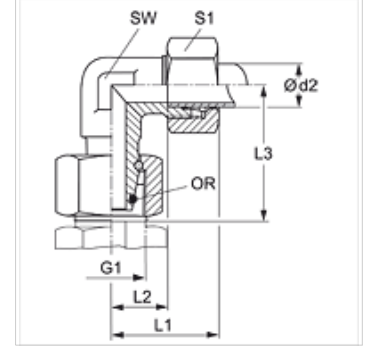

Özellikler

Bağlantı 1	metrik Somunlu
Sızdırmazlık şekli 1	O-Ringli 24° dışa havşalı
Bağlantı 2	metrik dış dış, silindirik
Sızdırmazlık şekli 2	24° içe havşalı
Model	Bağlantı yönü ayarlanabilir
Dizayn	90° Açılı
Standart	ISO 8434-4
Teslimat kapsamı	Gövde (Somun ve Yüzlüklü)
Malzeme	Paslanmaz çelik

Açıklama

Montaj, Basınç Değeri ve izin verilen Çalışma Sıcaklıkları ile ilgili Bilgiler için Lütfen Boru Bağlantı Teknik Bilgilerine Bakınız.

Ürün

Tanım	Tip	Çalışma basıncı bar	Ø d2 (mm)	G1	L1 (mm)	L2 (mm)	L3 (mm)	SW (mm)	S1	OR
VEWO NW 04 HL VA	L	PN 315	6	M 12 x 1,5	26,0	12,0	27	12	14	4,0 x 1,5
VEWO NW 06 HL VA	L	PN 315	8	M 14 x 1,5	27,5	14,0	29	12	17	6,0 x 1,5
VEWO NW 08 HL VA	L	PN 315	10	M 16 x 1,5	29,0	15,0	30	14	19	7,5 x 1,5
VEWO NW 10 HL VA	L	PN 315	12	M 18 x 1,5	29,5	17,0	32	17	22	9,0 x 1,5
VEWO NW 13 HL VA	L	PN 315	15	M 22 x 1,5	32,5	21,0	36	19	27	12,0 x 2,0
VEWO NW 16 HL VA	L	PN 315	18	M 26 x 1,5	35,5	23,5	40	24	32	15,0 x 2,0
VEWO NW 20 HL VA	L	PN 160	22	M 30 x 2	38,5	27,5	44	27	36	20,0 x 2,0
VEWO NW 25 HL VA	L	PN 160	28	M 36 x 2	41,5	30,5	47	36	41	26,0 x 2,0
VEWO NW 32 HL VA	L	PN 160	35	M 45 x 2	51,0	34,5	56	41	50	32,0 x 2,5
VEWO NW 40 HL VA	L	PN 160	42	M 52 x 2	56,0	40,0	63	50	60	38,0 x 2,5
VEWO NW 03 HS VA	S	PN 630	6	M 14 x 1,5	27,0	16,0	31	12	17	4,0 x 1,5
VEWO NW 04 HS VA	S	PN 630	8	M 16 x 1,5	27,5	17,0	32	14	19	6,0 x 1,5
VEWO NW 06 HS VA	S	PN 630	10	M 18 x 1,5	30,0	17,5	34	17	22	7,5 x 1,5
VEWO NW 08 HS VA	S	PN 630	12	M 20 x 1,5	31,0	21,5	38	17	24	9,0 x 1,5
VEWO NW 10 HS VA	S	PN 630	14	M 22 x 1,5	35,0	22,0	40	19	27	10,0 x 2,0
VEWO NW 13 HS VA	S	PN 400	16	M 24 x 1,5	36,5	24,5	43	24	30	12,0 x 2,0
VEWO NW 16 HS VA	S	PN 400	20	M 30 x 2	44,5	26,5	48	27	36	16,3 x 2,4
VEWO NW 20 HS VA	S	PN 400	25	M 36 x 2	50,0	30,0	54	36	46	20,3 x 2,4
VEWO NW 25 HS VA	S	PN 400	30	M 42 x 2	55,0	35,5	62	41	50	25,3 x 2,4
VEWO NW 32 HS VA	S	PN 315	38	M 52 x 2	63,0	41,0	72	50	60	33,3 x 2,4