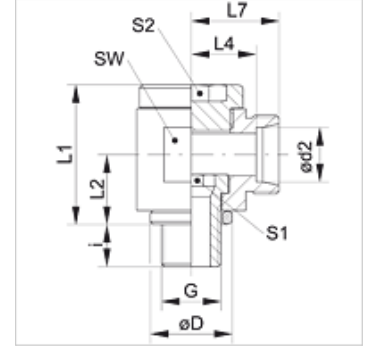

XDWM VA

Döner Dirsek, Kısıtlamasız, 90° Açılı

HANSA FLEX

Özellikler

Bağlantı 1 metrik dış dış, silindirik

Sızdırmazlık şekli 1 Conta kenar halkası

Bağlantı 2 metrik dış dış, silindirik

Sızdırmazlık şekli 2 24° içe havşalı

Model Döner Dirsek kısıtlamasız

Dizayn 90° Açılı

Standart DIN 2353
ISO 8434-1

Teslimat kapsamı Gövde (somun ve yüzüksüz)

Malzeme Paslanmaz çelik

Açıklama

Montaj, Basınç Değeri ve izin verilen Çalışma Sıcaklıkları ile ilgili Bilgiler için Lütfen Boru Bağlantı Teknik Bilgilerine Bakınız.

Ürün

Tanım	Tip	Çalışma basıncı bar	Ø d2 (mm)	G	Ø D (mm)	i (mm)	L1 (mm)	L2 (mm)	L4 (mm)	L7 (mm)	SW (mm)	S1	S2
XDWM NW 04 HL VA	L	PN 160	6	M 10 x 1	14	8	24	12	12,5	19	19	6	6
XDWM NW 06 HL VA	L	PN 160	8	M 12 x 1,5	17	12	30	15	14,5	21	22	6	6
XDWM NW 08 HL VA	L	PN 100	10	M 14 x 1,5	19	12	30	16	15,5	22	22	8	8
XDWM NW 10 HL VA	L	PN 100	12	M 16 x 1,5	21	12	37	18	18,0	25	27	10	10
XDWM NW 13 HL VA	L	PN 100	15	M 18 x 1,5	23	12	40	20	21,0	26	30	12	12
XDWM NW 16 HL VA	L	PN 100	18	M 22 x 1,5	27	14	46	23	21,5	29	36	14	14
XDWM NW 20 HL VA	L	PN 100	22	M 26 x 1,5	31	16	51	25	26,0	33	41	17	17
XDWM NW 25 HL VA	L	PN 100	28	M 33 x 2	39	18	64	32	31,5	39	50	22	22
XDWM NW 32 HL VA	L	PN 63	35	M 42 x 2	49	20	76	37	35,5	46	60	27	27
XDWM NW 40 HL VA	L	PN 63	42	M 48 x 2	55	22	85	42	40,0	51	65	32	32
XDWM NW 03 HS VA	S	PN 160	6	M 12 x 1,5	17	12	30	15	16,5	23	22	6	6
XDWM NW 04 HS VA	S	PN 160	8	M 14 x 1,5	19	12	30	16	16,5	23	22	8	8
XDWM NW 06 HS VA	S	PN 100	10	M 16 x 1,5	21	12	37	18	18,5	26	27	10	10
XDWM NW 08 HS VA	S	PN 100	12	M 18 x 1,5	23	12	41	20	20,5	28	30	12	12
XDWM NW 10 HS VA	S	PN 100	14	M 20 x 1,5	25	14	42	21	23,0	31	32	12	12
XDWM NW 13 HS VA	S	PN 100	16	M 22 x 1,5	27	14	46	23	22,5	31	36	14	14
XDWM NW 16 HS VA	S	PN 100	20	M 27 x 2	32	16	58	28	27,5	38	46	17	17