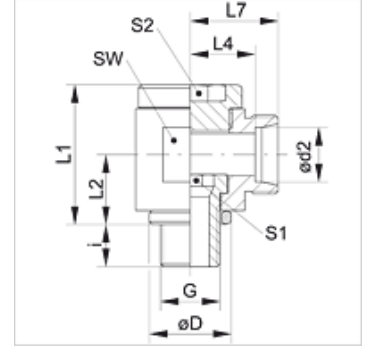

XDWM VA

Döner Dirsek, Kısıtlamasız, 90° Açılı

HANSA FLEX

Özellikler

Bağlantı 1	metrik dış dış, silindirik
Sızdırmazlık şekli 1	Conta kenar halkası
Bağlantı 2	metrik dış dış, silindirik
Sızdırmazlık şekli 2	24° içe havşalı
Model	Döner Dirsek kısıtlamasız
Dizayn	90° Açılı
Standart	DIN 2353 ISO 8434-1
Teslimat kapsamı	Gövde (somun ve yüzüksüz)
Malzeme	Paslanmaz çelik

Açıklama

Montaj, Basınç Değeri ve izin verilen Çalışma Sıcaklıkları ile ilgili Bilgiler için Lütfen Boru Bağlantı Teknik Bilgilerine Bakınız.

Ürün

Tanım	Tip	Çalışma basıncı bar	Ø d2 (mm)	G	Ø D (mm)	i (mm)	L1 (mm)	L2 (mm)	L4 (mm)	L7 (mm)	SW (mm)	S1	S2
XDWM NW 04 HL VA	L	PN 160	6	M 10 x 1	14	8	24	12	12,5	19	19	6	6
XDWM NW 06 HL VA	L	PN 160	8	M 12 x 1,5	17	12	30	15	14,5	21	22	6	6
XDWM NW 08 HL VA	L	PN 100	10	M 14 x 1,5	19	12	30	16	15,5	22	22	8	8
XDWM NW 10 HL VA	L	PN 100	12	M 16 x 1,5	21	12	37	18	18,0	25	27	10	10
XDWM NW 13 HL VA	L	PN 100	15	M 18 x 1,5	23	12	40	20	21,0	26	30	12	12
XDWM NW 16 HL VA	L	PN 100	18	M 22 x 1,5	27	14	46	23	21,5	29	36	14	14
XDWM NW 20 HL VA	L	PN 100	22	M 26 x 1,5	31	16	51	25	26,0	33	41	17	17
XDWM NW 25 HL VA	L	PN 100	28	M 33 x 2	39	18	64	32	31,5	39	50	22	22
XDWM NW 32 HL VA	L	PN 63	35	M 42 x 2	49	20	76	37	35,5	46	60	27	27
XDWM NW 40 HL VA	L	PN 63	42	M 48 x 2	55	22	85	42	40,0	51	65	32	32
XDWM NW 03 HS VA	S	PN 160	6	M 12 x 1,5	17	12	30	15	16,5	23	22	6	6
XDWM NW 04 HS VA	S	PN 160	8	M 14 x 1,5	19	12	30	16	16,5	23	22	8	8
XDWM NW 06 HS VA	S	PN 100	10	M 16 x 1,5	21	12	37	18	18,5	26	27	10	10
XDWM NW 08 HS VA	S	PN 100	12	M 18 x 1,5	23	12	41	20	20,5	28	30	12	12
XDWM NW 10 HS VA	S	PN 100	14	M 20 x 1,5	25	14	42	21	23,0	31	32	12	12
XDWM NW 13 HS VA	S	PN 100	16	M 22 x 1,5	27	14	46	23	22,5	31	36	14	14
XDWM NW 16 HS VA	S	PN 100	20	M 27 x 2	32	16	58	28	27,5	38	46	17	17