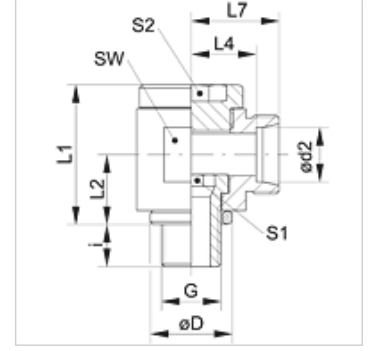

XDWM VA

Döner Dirsek, Kısıtlamasız, 90° Açılı

HANSA FLEX

Özellikler

Bağlantı 1	metrik dış dış, silindirik
Sızdırmazlık şekli 1	Conta kenar halkası
Bağlantı 2	metrik dış dış, silindirik
Sızdırmazlık şekli 2	24° içe havşalı
Model	Döner Dirsek kısıtlamasız
Dizayn	90° Açılı
Standart	DIN 2353 ISO 8434-1
Teslimat kapsamı	Gövde (somun ve yüzüksüz)
Malzeme	Paslanmaz çelik

Açıklama

Montaj, Basınç Değeri ve izin verilen Çalışma Sıcaklıkları ile ilgili Bilgiler için Lütfen Boru Bağlantı Teknik Bilgilerine Bakınız.

Ürün

Tanım	Tip	Çalışma basıncı bar	Ø d2 (mm)	G	Ø D (mm)	i (mm)	L1 (mm)	L2 (mm)	L4 (mm)	L7 (mm)	SW (mm)	S1	S2
XDWM NW 04 HL VA	L	PN 160	6	M 10 x 1	14	8	24	12	12,5	19	19	6	6
XDWM NW 06 HL VA	L	PN 160	8	M 12 x 1,5	17	12	30	15	14,5	21	22	6	6
XDWM NW 08 HL VA	L	PN 100	10	M 14 x 1,5	19	12	30	16	15,5	22	22	8	8
XDWM NW 10 HL VA	L	PN 100	12	M 16 x 1,5	21	12	37	18	18,0	25	27	10	10
XDWM NW 13 HL VA	L	PN 100	15	M 18 x 1,5	23	12	40	20	21,0	26	30	12	12
XDWM NW 16 HL VA	L	PN 100	18	M 22 x 1,5	27	14	46	23	21,5	29	36	14	14
XDWM NW 20 HL VA	L	PN 100	22	M 26 x 1,5	31	16	51	25	26,0	33	41	17	17
XDWM NW 25 HL VA	L	PN 100	28	M 33 x 2	39	18	64	32	31,5	39	50	22	22
XDWM NW 32 HL VA	L	PN 63	35	M 42 x 2	49	20	76	37	35,5	46	60	27	27
XDWM NW 40 HL VA	L	PN 63	42	M 48 x 2	55	22	85	42	40,0	51	65	32	32
XDWM NW 03 HS VA	S	PN 160	6	M 12 x 1,5	17	12	30	15	16,5	23	22	6	6
XDWM NW 04 HS VA	S	PN 160	8	M 14 x 1,5	19	12	30	16	16,5	23	22	8	8
XDWM NW 06 HS VA	S	PN 100	10	M 16 x 1,5	21	12	37	18	18,5	26	27	10	10
XDWM NW 08 HS VA	S	PN 100	12	M 18 x 1,5	23	12	41	20	20,5	28	30	12	12
XDWM NW 10 HS VA	S	PN 100	14	M 20 x 1,5	25	14	42	21	23,0	31	32	12	12
XDWM NW 13 HS VA	S	PN 100	16	M 22 x 1,5	27	14	46	23	22,5	31	36	14	14
XDWM NW 16 HS VA	S	PN 100	20	M 27 x 2	32	16	58	28	27,5	38	46	17	17