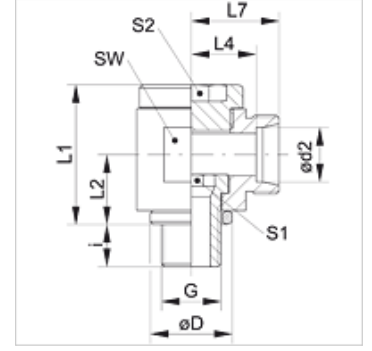

XDWM VA

Döner Dirsek, Kısıtlamasız, 90° Açılı

HANSA FLEX

Özellikler

Bağlantı 1 metrik dış diş, silindirik

Sızdırmazlık şekli 1 Conta kenar halkası

Bağlantı 2 metrik dış diş, silindirik

Sızdırmazlık şekli 2 24° içe havşalı

Model Döner Dirsek kısıtlamasız

Dizayn 90° Açılı

Standart DIN 2353
ISO 8434-1

Teslimat kapsamı Gövde (somun ve yüzüksüz)

Malzeme Paslanmaz çelik

Açıklama

Montaj, Basınç Değeri ve izin verilen Çalışma Sıcaklıkları ile ilgili Bilgiler için Lütfen Boru Bağlantı Teknik Bilgilerine Bakınız.

Ürün

Tanım	Tip	Çalışma basıncı bar	Ø d2 (mm)	G	Ø D (mm)	i (mm)	L1 (mm)	L2 (mm)	L4 (mm)	L7 (mm)	SW (mm)	S1	S2
XDWM NW 04 HL VA	L	PN 160	6	M 10 x 1	14	8	24	12	12,5	19	19	6	6
XDWM NW 06 HL VA	L	PN 160	8	M 12 x 1,5	17	12	30	15	14,5	21	22	6	6
XDWM NW 08 HL VA	L	PN 100	10	M 14 x 1,5	19	12	30	16	15,5	22	22	8	8
XDWM NW 10 HL VA	L	PN 100	12	M 16 x 1,5	21	12	37	18	18,0	25	27	10	10
XDWM NW 13 HL VA	L	PN 100	15	M 18 x 1,5	23	12	40	20	21,0	26	30	12	12
XDWM NW 16 HL VA	L	PN 100	18	M 22 x 1,5	27	14	46	23	21,5	29	36	14	14
XDWM NW 20 HL VA	L	PN 100	22	M 26 x 1,5	31	16	51	25	26,0	33	41	17	17
XDWM NW 25 HL VA	L	PN 100	28	M 33 x 2	39	18	64	32	31,5	39	50	22	22
XDWM NW 32 HL VA	L	PN 63	35	M 42 x 2	49	20	76	37	35,5	46	60	27	27
XDWM NW 40 HL VA	L	PN 63	42	M 48 x 2	55	22	85	42	40,0	51	65	32	32
XDWM NW 03 HS VA	S	PN 160	6	M 12 x 1,5	17	12	30	15	16,5	23	22	6	6
XDWM NW 04 HS VA	S	PN 160	8	M 14 x 1,5	19	12	30	16	16,5	23	22	8	8
XDWM NW 06 HS VA	S	PN 100	10	M 16 x 1,5	21	12	37	18	18,5	26	27	10	10
XDWM NW 08 HS VA	S	PN 100	12	M 18 x 1,5	23	12	41	20	20,5	28	30	12	12
XDWM NW 10 HS VA	S	PN 100	14	M 20 x 1,5	25	14	42	21	23,0	31	32	12	12
XDWM NW 13 HS VA	S	PN 100	16	M 22 x 1,5	27	14	46	23	22,5	31	36	14	14
XDWM NW 16 HS VA	S	PN 100	20	M 27 x 2	32	16	58	28	27,5	38	46	17	17