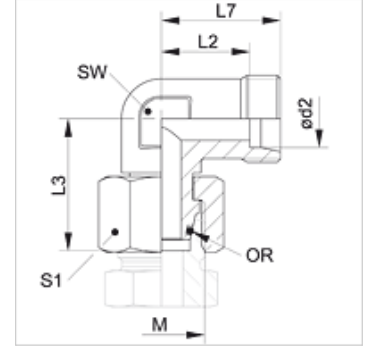

Özellikler

Bağlantı 1	metrik Somunlu
Sızdırmazlık şekli 1	O-Ringli 24° dışa havşalı
Bağlantı 2	metrik dış dış, silindirik
Sızdırmazlık şekli 2	24° içe havşalı
Model	Bağlantı yönü ayarlanabilir
Dizayn	90° Açılı
Standart	ISO 8434-1
Teslimat kapsamı	Gövde (somun ve yüzüksüz)
Malzeme	Çelik
Yüzey koruması	galvaniz kaplı

Açıklama

Montaj, Basınç Değeri ve izin verilen Çalışma Sıcaklıkları ile ilgili Bilgiler için Lütfen Boru Bağlantı Teknik Bilgilerine Bakınız.

Ürün

Tanım	Tip	Çalışma basıncı bar	Ø d2 (mm)	M	L2 (mm)	L3 (mm)	L7 (mm)	SW (mm)	S1	OR
XVEWO NW 04 HL	L	PN 315	6	M 12 x 1,5	12,0	25,0	19	12	14	4,0 x 1,5
XVEWO NW 06 HL	L	PN 315	8	M 14 x 1,5	14,0	26,5	21	12	17	6,0 x 1,5
XVEWO NW 08 HL	L	PN 315	10	M 16 x 1,5	15,0	29,0	22	14	19	7,5 x 1,5
XVEWO NW 10 HL	L	PN 315	12	M 18 x 1,5	17,0	29,5	24	17	22	9,0 x 1,5
XVEWO NW 13 HL	L	PN 315	15	M 22 x 1,5	21,0	33,0	28	19	27	12,0 x 2,0
XVEWO NW 16 HL	L	PN 315	18	M 26 x 1,5	23,5	35,5	31	24	32	15,0 x 2,0
XVEWO NW 20 HL	L	PN 160	22	M 30 x 2	27,5	39,5	35	27	36	20,0 x 2,0
XVEWO NW 25 HL	L	PN 160	28	M 36 x 2	30,5	43,0	38	36	41	26,0 x 2,0
XVEWO NW 32 HL	L	PN 160	35	M 45 x 2	34,5	51,5	45	41	50	32,0 x 2,5
XVEWO NW 40 HL	L	PN 160	42	M 52 x 2	40,0	56,0	51	50	60	38,0 x 2,5
XVEWO NW 03 HS	S	PN 630	6	M 14 x 1,5	16,0	27,0	23	12	17	4,0 x 1,5
XVEWO NW 04 HS	S	PN 630	8	M 16 x 1,5	17,0	27,5	24	14	19	6,0 x 1,5
XVEWO NW 06 HS	S	PN 630	10	M 18 x 1,5	17,5	30,5	25	17	22	7,5 x 1,5
XVEWO NW 08 HS	S	PN 630	12	M 20 x 1,5	21,5	31,5	29	17	24	9,0 x 1,5
XVEWO NW 10 HS	S	PN 630	14	M 22 x 1,5	22,0	36,5	30	19	27	10,0 x 2,0
XVEWO NW 13 HS	S	PN 400	16	M 24 x 1,5	24,5	37,5	33	24	30	12,0 x 2,0
XVEWO NW 16 HS	S	PN 400	20	M 30 x 2	26,5	45,0	37	27	36	
XVEWO NW 20 HS	S	PN 400	25	M 36 x 2	30,0	50,5	42	36	46	
XVEWO NW 25 HS	S	PN 400	30	M 42 x 2	35,5	55,0	49	41	50	25,3 x 2,4
XVEWO NW 32 HS	S	PN 315	38	M 52 x 2	41,0	62,4	57	50	60	33,3 x 2,4