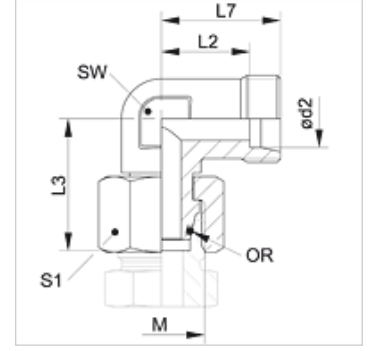

Özellikler

Bağlantı 1	metrik Somunlu
Sızdırmazlık şekli 1	O-Ringli 24° dışa havşalı
Bağlantı 2	metrik dış dış, silindirik
Sızdırmazlık şekli 2	24° içe havşalı
Model	Bağlantı yönü ayarlanabilir
Dizayn	90° Açılı
Standart	ISO 8434-1
Teslimat kapsamı	Gövde (somun ve yüzüksüz)
Malzeme	Çelik
Yüzey koruması	galvaniz kaplı

Açıklama

Montaj, Basınç Değeri ve izin verilen Çalışma Sıcaklıkları ile ilgili Bilgiler için Lütfen Boru Bağlantı Teknik Bilgilerine Bakınız.

Ürün

Tanım	Tip	Çalışma basıncı bar	Ø d2 (mm)	M	L2 (mm)	L3 (mm)	L7 (mm)	SW (mm)	S1	OR
XVEWO NW 04 HL	L	PN 315	6	M 12 x 1,5	12,0	25,0	19	12	14	4,0 x 1,5
XVEWO NW 06 HL	L	PN 315	8	M 14 x 1,5	14,0	26,5	21	12	17	6,0 x 1,5
XVEWO NW 08 HL	L	PN 315	10	M 16 x 1,5	15,0	29,0	22	14	19	7,5 x 1,5
XVEWO NW 10 HL	L	PN 315	12	M 18 x 1,5	17,0	29,5	24	17	22	9,0 x 1,5
XVEWO NW 13 HL	L	PN 315	15	M 22 x 1,5	21,0	33,0	28	19	27	12,0 x 2,0
XVEWO NW 16 HL	L	PN 315	18	M 26 x 1,5	23,5	35,5	31	24	32	15,0 x 2,0
XVEWO NW 20 HL	L	PN 160	22	M 30 x 2	27,5	39,5	35	27	36	20,0 x 2,0
XVEWO NW 25 HL	L	PN 160	28	M 36 x 2	30,5	43,0	38	36	41	26,0 x 2,0
XVEWO NW 32 HL	L	PN 160	35	M 45 x 2	34,5	51,5	45	41	50	32,0 x 2,5
XVEWO NW 40 HL	L	PN 160	42	M 52 x 2	40,0	56,0	51	50	60	38,0 x 2,5
XVEWO NW 03 HS	S	PN 630	6	M 14 x 1,5	16,0	27,0	23	12	17	4,0 x 1,5
XVEWO NW 04 HS	S	PN 630	8	M 16 x 1,5	17,0	27,5	24	14	19	6,0 x 1,5
XVEWO NW 06 HS	S	PN 630	10	M 18 x 1,5	17,5	30,5	25	17	22	7,5 x 1,5
XVEWO NW 08 HS	S	PN 630	12	M 20 x 1,5	21,5	31,5	29	17	24	9,0 x 1,5
XVEWO NW 10 HS	S	PN 630	14	M 22 x 1,5	22,0	36,5	30	19	27	10,0 x 2,0
XVEWO NW 13 HS	S	PN 400	16	M 24 x 1,5	24,5	37,5	33	24	30	12,0 x 2,0
XVEWO NW 16 HS	S	PN 400	20	M 30 x 2	26,5	45,0	37	27	36	
XVEWO NW 20 HS	S	PN 400	25	M 36 x 2	30,0	50,5	42	36	46	
XVEWO NW 25 HS	S	PN 400	30	M 42 x 2	35,5	55,0	49	41	50	25,3 x 2,4
XVEWO NW 32 HS	S	PN 315	38	M 52 x 2	41,0	62,4	57	50	60	33,3 x 2,4