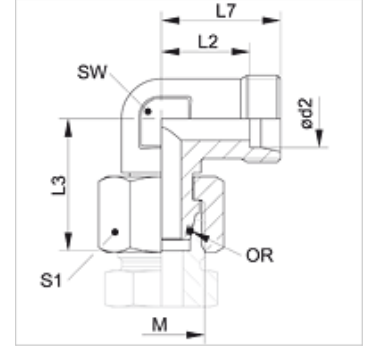

Özellikler

Bağlantı 1	metrik Somunlu
Sızdırmazlık şekli 1	O-Ringli 24° dışa havşalı
Bağlantı 2	metrik dış dış, silindirik
Sızdırmazlık şekli 2	24° içe havşalı
Model	Bağlantı yönü ayarlanabilir
Dizayn	90° Açılı
Standart	ISO 8434-1
Teslimat kapsamı	Gövde (somun ve yüzüksüz)
Malzeme	Çelik
Yüzey koruması	galvaniz kaplı

Açıklama

Montaj, Basınç Değeri ve izin verilen Çalışma Sıcaklıkları ile ilgili Bilgiler için Lütfen Boru Bağlantı Teknik Bilgilerine Bakınız.

Ürün

Tanım	Tip	Çalışma basıncı bar	Ø d2 (mm)	M	L2 (mm)	L3 (mm)	L7 (mm)	SW (mm)	S1	OR
XVEWO NW 04 HL	L	PN 315	6	M 12 x 1,5	12,0	25,0	19	12	14	4,0 x 1,5
XVEWO NW 06 HL	L	PN 315	8	M 14 x 1,5	14,0	26,5	21	12	17	6,0 x 1,5
XVEWO NW 08 HL	L	PN 315	10	M 16 x 1,5	15,0	29,0	22	14	19	7,5 x 1,5
XVEWO NW 10 HL	L	PN 315	12	M 18 x 1,5	17,0	29,5	24	17	22	9,0 x 1,5
XVEWO NW 13 HL	L	PN 315	15	M 22 x 1,5	21,0	33,0	28	19	27	12,0 x 2,0
XVEWO NW 16 HL	L	PN 315	18	M 26 x 1,5	23,5	35,5	31	24	32	15,0 x 2,0
XVEWO NW 20 HL	L	PN 160	22	M 30 x 2	27,5	39,5	35	27	36	20,0 x 2,0
XVEWO NW 25 HL	L	PN 160	28	M 36 x 2	30,5	43,0	38	36	41	26,0 x 2,0
XVEWO NW 32 HL	L	PN 160	35	M 45 x 2	34,5	51,5	45	41	50	32,0 x 2,5
XVEWO NW 40 HL	L	PN 160	42	M 52 x 2	40,0	56,0	51	50	60	38,0 x 2,5
XVEWO NW 03 HS	S	PN 630	6	M 14 x 1,5	16,0	27,0	23	12	17	4,0 x 1,5
XVEWO NW 04 HS	S	PN 630	8	M 16 x 1,5	17,0	27,5	24	14	19	6,0 x 1,5
XVEWO NW 06 HS	S	PN 630	10	M 18 x 1,5	17,5	30,5	25	17	22	7,5 x 1,5
XVEWO NW 08 HS	S	PN 630	12	M 20 x 1,5	21,5	31,5	29	17	24	9,0 x 1,5
XVEWO NW 10 HS	S	PN 630	14	M 22 x 1,5	22,0	36,5	30	19	27	10,0 x 2,0
XVEWO NW 13 HS	S	PN 400	16	M 24 x 1,5	24,5	37,5	33	24	30	12,0 x 2,0
XVEWO NW 16 HS	S	PN 400	20	M 30 x 2	26,5	45,0	37	27	36	
XVEWO NW 20 HS	S	PN 400	25	M 36 x 2	30,0	50,5	42	36	46	
XVEWO NW 25 HS	S	PN 400	30	M 42 x 2	35,5	55,0	49	41	50	25,3 x 2,4
XVEWO NW 32 HS	S	PN 315	38	M 52 x 2	41,0	62,4	57	50	60	33,3 x 2,4