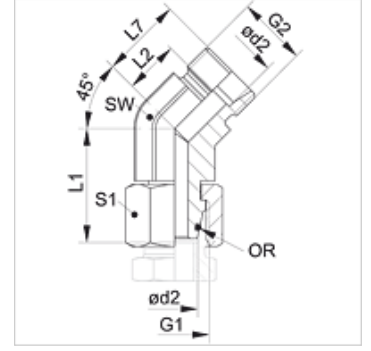

XVEWO 45

Bağlantı, 45° Açılı

HANSA FLEX

Özellikler

Bağlantı 1	metrik Somunlu
Sızdırmazlık şekli 1	O-Ringli 24° dışa havşalı
Bağlantı 2	metrik dış dış, silindirik
Sızdırmazlık şekli 2	24° içe havşalı
Model	Bağlantı yönü ayarlanabilir
Dizayn	45° Açılı
Teslimat kapsamı	Gövde (somun ve yüzüksüz)
Malzeme	Çelik
Yüzey koruması	galvaniz kaplı

Açıklama

Montaj, Basınç Değeri ve izin verilen Çalışma Sıcaklıkları ile ilgili Bilgiler için Lütfen Boru Bağlantı Teknik Bilgilerine Bakınız.

Ürün

Tanım	Tip	Çalışma basıncı bar	Ø d2 (mm)	G1 + G2	L1 (mm)	L2 (mm)	L7 (mm)	SW (mm)	S1	OR
XVEWO 45 NW 04 HL	L	PN 315	6	M 12 x 1,5	26,0	9,0	16,0	14	14	4,0 x 1,5
XVEWO 45 NW 06 HL	L	PN 315	8	M 14 x 1,5	27,5	12,0	19,0	14	17	6,0 x 1,5
XVEWO 45 NW 08 HL	L	PN 315	10	M 16 x 1,5	29,0	12,0	19,0	19	19	7,5 x 1,5
XVEWO 45 NW 10 HL	L	PN 315	12	M 18 x 1,5	29,5	14,0	21,0	19	22	9,0 x 1,5
XVEWO 45 NW 13 HL	L	PN 315	15	M 22 x 1,5	32,5	17,0	24,0	22	27	12,0 x 2,0
XVEWO 45 NW 16 HL	L	PN 315	18	M 26 x 1,5	35,5	16,5	24,0	27	32	15,0 x 2,0
XVEWO 45 NW 20 HL	L	PN 160	22	M 30 x 2	38,5	18,5	26,0	30	36	20,0 x 2,0
XVEWO 45 NW 25 HL	L	PN 160	28	M 36 x 2	41,5	23,0	30,5	36	41	26,0 x 2,0
XVEWO 45 NW 32 HL	L	PN 160	35	M 45 x 2	51,0	26,5	37,0	50	50	32,0 x 2,5
XVEWO 45 NW 40 HL	L	PN 160	42	M 52 x 2	56,0	26,0	37,0	50	60	38,0 x 2,5
XVEWO 45 NW 03 HS	S	PN 630	6	M 14 x 1,5	27,0	9,0	16,0	14	17	4,0 x 1,5
XVEWO 45 NW 04 HS	S	PN 630	8	M 16 x 1,5	27,5	12,0	19,0	19	19	6,0 x 1,5
XVEWO 45 NW 06 HS	S	PN 630	10	M 18 x 1,5	30,0	13,5	21,0	19	22	7,5 x 1,5
XVEWO 45 NW 08 HS	S	PN 630	12	M 20 x 1,5	31,0	16,5	24,0	19	24	9,0 x 1,5
XVEWO 45 NW 13 HS	S	PN 400	16	M 24 x 1,5	36,5	15,5	24,0	19	30	12,0 x 2,0
XVEWO 45 NW 16 HS	S	PN 400	20	M 30 x 2	44,5	16,0	26,5	27	36	16,3 x 2,4
XVEWO 45 NW 20 HS	S	PN 400	25	M 36 x 2	50,0	18,5	30,5	36	46	20,3 x 2,4
XVEWO 45 NW 25 HS	S	PN 400	30	M 42 x 2	55,0	23,5	37,0	50	50	25,3 x 2,4
XVEWO 45 NW 32 HS	S	PN 315	38	M 52 x 2	63,0	21,0	37,0	50	60	33,3 x 2,4