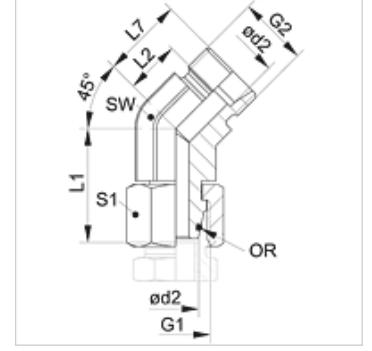

XVEWO 45

Bağlantı, 45° Açılı

HANSA FLEX

Özellikler

Bağlantı 1	metrik Somunlu
Sızdırmazlık şekli 1	O-Ringli 24° dışa havşalı
Bağlantı 2	metrik dış dış, silindirik
Sızdırmazlık şekli 2	24° içe havşalı
Model	Bağlantı yönü ayarlanabilir
Dizayn	45° Açılı
Teslimat kapsamı	Gövde (somun ve yüzüksüz)
Malzeme	Çelik
Yüzey koruması	galvaniz kaplı

Açıklama

Montaj, Basınç Değeri ve izin verilen Çalışma Sıcaklıkları ile ilgili Bilgiler için Lütfen Boru Bağlantı Teknik Bilgilerine Bakınız.

Ürün

Tanım	Tip	Çalışma basıncı bar	Ø d2 (mm)	G1 + G2	L1 (mm)	L2 (mm)	L7 (mm)	SW (mm)	S1	OR
XVEWO 45 NW 04 HL	L	PN 315	6	M 12 x 1,5	26,0	9,0	16,0	14	14	4,0 x 1,5
XVEWO 45 NW 06 HL	L	PN 315	8	M 14 x 1,5	27,5	12,0	19,0	14	17	6,0 x 1,5
XVEWO 45 NW 08 HL	L	PN 315	10	M 16 x 1,5	29,0	12,0	19,0	19	19	7,5 x 1,5
XVEWO 45 NW 10 HL	L	PN 315	12	M 18 x 1,5	29,5	14,0	21,0	19	22	9,0 x 1,5
XVEWO 45 NW 13 HL	L	PN 315	15	M 22 x 1,5	32,5	17,0	24,0	22	27	12,0 x 2,0
XVEWO 45 NW 16 HL	L	PN 315	18	M 26 x 1,5	35,5	16,5	24,0	27	32	15,0 x 2,0
XVEWO 45 NW 20 HL	L	PN 160	22	M 30 x 2	38,5	18,5	26,0	30	36	20,0 x 2,0
XVEWO 45 NW 25 HL	L	PN 160	28	M 36 x 2	41,5	23,0	30,5	36	41	26,0 x 2,0
XVEWO 45 NW 32 HL	L	PN 160	35	M 45 x 2	51,0	26,5	37,0	50	50	32,0 x 2,5
XVEWO 45 NW 40 HL	L	PN 160	42	M 52 x 2	56,0	26,0	37,0	50	60	38,0 x 2,5
XVEWO 45 NW 03 HS	S	PN 630	6	M 14 x 1,5	27,0	9,0	16,0	14	17	4,0 x 1,5
XVEWO 45 NW 04 HS	S	PN 630	8	M 16 x 1,5	27,5	12,0	19,0	19	19	6,0 x 1,5
XVEWO 45 NW 06 HS	S	PN 630	10	M 18 x 1,5	30,0	13,5	21,0	19	22	7,5 x 1,5
XVEWO 45 NW 08 HS	S	PN 630	12	M 20 x 1,5	31,0	16,5	24,0	19	24	9,0 x 1,5
XVEWO 45 NW 13 HS	S	PN 400	16	M 24 x 1,5	36,5	15,5	24,0	19	30	12,0 x 2,0
XVEWO 45 NW 16 HS	S	PN 400	20	M 30 x 2	44,5	16,0	26,5	27	36	16,3 x 2,4
XVEWO 45 NW 20 HS	S	PN 400	25	M 36 x 2	50,0	18,5	30,5	36	46	20,3 x 2,4
XVEWO 45 NW 25 HS	S	PN 400	30	M 42 x 2	55,0	23,5	37,0	50	50	25,3 x 2,4
XVEWO 45 NW 32 HS	S	PN 315	38	M 52 x 2	63,0	21,0	37,0	50	60	33,3 x 2,4