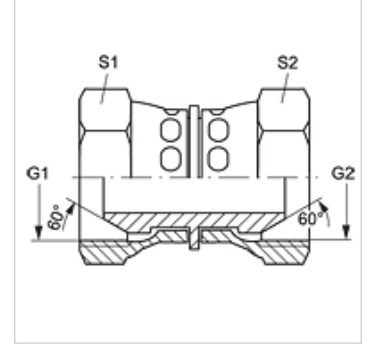

Özellikler

Bağlantı 1	BSP Somunlu
Sızdırmazlık şekli 1	60°'lik dış koni
Bağlantı 2	BSP Somunlu
Sızdırmazlık şekli 2	60°'lik dış havşa
Model	Adaptör .
Dizayn	düz
Malzeme	Çelik
Yüzey koruması	galvaniz kaplı

Ürün

Tanım	G1	G2	S1	S2
G AB 02	G 1/8" -28	G 1/8" -28	14	14
G AB 04 AB 02	G 1/4" -19	G 1/8" -28	19	14
G AB 04	G 1/4" -19	G 1/4" -19	19	19
G AB 06 AB 04	G 3/8" -19	G 1/4" -19	22	19
G AB 06	G 3/8" -19	G 3/8" -19	22	22
G AB 08 AB 04	G 1/2" -14	G 1/4" -19	27	19
G AB 08 AB 06	G 1/2" -14	G 3/8" -19	27	22
G AB 08	G 1/2" -14	G 1/2" -14	27	27
G AB 10 AB 06	G 5/8" -14	G 3/8" -19	30	22
G AB 10 AB 08	G 5/8" -14	G 1/2" -14	30	27
G AB 10	G 5/8" -14	G 5/8" -14	30	30
G AB 12 AB 06	G 3/4" -14	G 3/8" -19	32	22
G AB 12 AB 08	G 3/4" -14	G 1/2" -14	32	27
G AB 12 AB 10	G 3/4" -14	G 5/8" -14	32	30
G AB 12	G 3/4" -14	G 3/4" -14	32	32
G AB 16 AB 06	G 1" -11	G 3/8" -19	41	22
G AB 16 AB 08	G 1" -11	G 1/2" -14	41	27
G AB 16 AB 12	G 1" -11	G 3/4" -14	41	32
G AB 16	G 1" -11	G 1" -11	41	41
G AB 20 AB 16	G 1.1/4" -11	G 1" -11	50	41
G AB 20	G 1.1/4" -11	G 1.1/4" -11	50	50
G AB 24	G 1.1/2" -11	G 1.1/2" -11	60	60
G AB 32	G 2" -11	G 2" -11	70	70

SW, S1, S2 = Anahtar genişliği

Ürün türleri

G AB VA Adaptör, Paslanmaz çelik