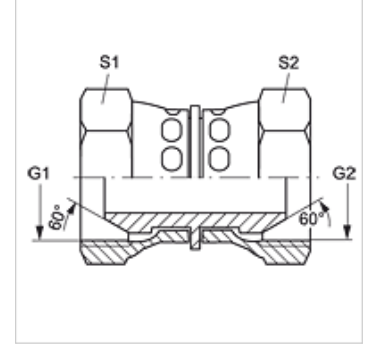

Özellikler

Bağlantı 1	BSP Somunlu
Sızdırmazlık şekli 1	60°'lik dış koni
Bağlantı 2	BSP Somunlu
Sızdırmazlık şekli 2	60°'lik dış havşa
Model	Adaptör .
Dizayn	düz
Malzeme	Çelik
Yüzey koruması	galvaniz kaplı

Ürün

Tanım	G1	G2	S1	S2
G AB 02	G 1/8" -28	G 1/8" -28	14	14
G AB 04 AB 02	G 1/4" -19	G 1/8" -28	19	14
G AB 04	G 1/4" -19	G 1/4" -19	19	19
G AB 06 AB 04	G 3/8" -19	G 1/4" -19	22	19
G AB 06	G 3/8" -19	G 3/8" -19	22	22
G AB 08 AB 04	G 1/2" -14	G 1/4" -19	27	19
G AB 08 AB 06	G 1/2" -14	G 3/8" -19	27	22
G AB 08	G 1/2" -14	G 1/2" -14	27	27
G AB 10 AB 06	G 5/8" -14	G 3/8" -19	30	22
G AB 10 AB 08	G 5/8" -14	G 1/2" -14	30	27
G AB 10	G 5/8" -14	G 5/8" -14	30	30
G AB 12 AB 06	G 3/4" -14	G 3/8" -19	32	22
G AB 12 AB 08	G 3/4" -14	G 1/2" -14	32	27
G AB 12 AB 10	G 3/4" -14	G 5/8" -14	32	30
G AB 12	G 3/4" -14	G 3/4" -14	32	32
G AB 16 AB 06	G 1" -11	G 3/8" -19	41	22
G AB 16 AB 08	G 1" -11	G 1/2" -14	41	27
G AB 16 AB 12	G 1" -11	G 3/4" -14	41	32
G AB 16	G 1" -11	G 1" -11	41	41
G AB 20 AB 16	G 1.1/4" -11	G 1" -11	50	41
G AB 20	G 1.1/4" -11	G 1.1/4" -11	50	50
G AB 24	G 1.1/2" -11	G 1.1/2" -11	60	60
G AB 32	G 2" -11	G 2" -11	70	70

SW, S1, S2 = Anahtar genişliği

Ürün türleri

G AB VA Adaptör, Paslanmaz çelik