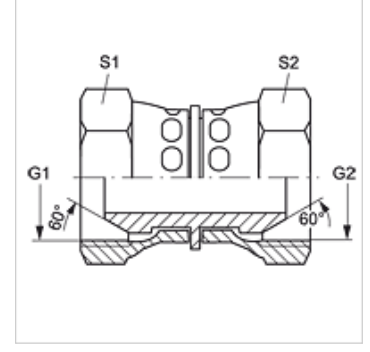

## Özellikler

Bağlantı 1	BSP Somunlu
Sızdırmazlık şekli 1	60°'lik dış koni
Bağlantı 2	BSP Somunlu
Sızdırmazlık şekli 2	60°'lik dış havşa
Model	Adaptör .
Dizayn	düz
Malzeme	Çelik
Yüzey koruması	galvaniz kaplı

## Ürün

Tanım	G1	G2	S1	S2
G AB 02	G 1/8" -28	G 1/8" -28	14	14
G AB 04 AB 02	G 1/4" -19	G 1/8" -28	19	14
G AB 04	G 1/4" -19	G 1/4" -19	19	19
G AB 06 AB 04	G 3/8" -19	G 1/4" -19	22	19
G AB 06	G 3/8" -19	G 3/8" -19	22	22
G AB 08 AB 04	G 1/2" -14	G 1/4" -19	27	19
G AB 08 AB 06	G 1/2" -14	G 3/8" -19	27	22
G AB 08	G 1/2" -14	G 1/2" -14	27	27
G AB 10 AB 06	G 5/8" -14	G 3/8" -19	30	22
G AB 10 AB 08	G 5/8" -14	G 1/2" -14	30	27
G AB 10	G 5/8" -14	G 5/8" -14	30	30
G AB 12 AB 06	G 3/4" -14	G 3/8" -19	32	22
G AB 12 AB 08	G 3/4" -14	G 1/2" -14	32	27
G AB 12 AB 10	G 3/4" -14	G 5/8" -14	32	30
G AB 12	G 3/4" -14	G 3/4" -14	32	32
G AB 16 AB 06	G 1" -11	G 3/8" -19	41	22
G AB 16 AB 08	G 1" -11	G 1/2" -14	41	27
G AB 16 AB 12	G 1" -11	G 3/4" -14	41	32
G AB 16	G 1" -11	G 1" -11	41	41
G AB 20 AB 16	G 1.1/4" -11	G 1" -11	50	41
G AB 20	G 1.1/4" -11	G 1.1/4" -11	50	50
G AB 24	G 1.1/2" -11	G 1.1/2" -11	60	60
G AB 32	G 2" -11	G 2" -11	70	70

SW, S1, S2 = Anahtar genişliği