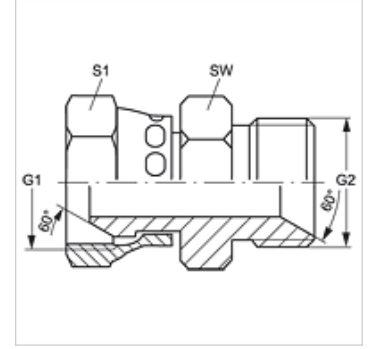

### Özellikler

|                      |                        |
|----------------------|------------------------|
| Bağlantı 1           | BSP Somunlu            |
| Sızdırmazlık şekli 1 | 60°'lik dış koni       |
| Bağlantı 2           | BSP dış dış silindirik |
| Sızdırmazlık şekli 2 | 60° içe havşalı        |
| Model                | Adaptör .              |
| Dizayn               | düz                    |
| Malzeme              | Çelik                  |
| Yüzey koruması       | galvaniz kaplı         |