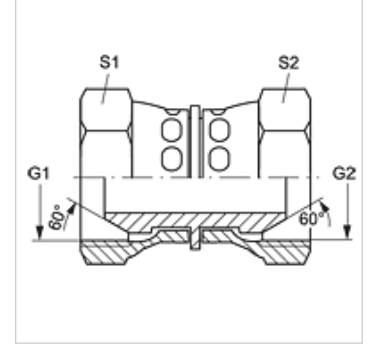

G AB VA

Adaptör

HANSA FLEX

Özellikler

Bağlantı 1	BSP Somunlu
Sızdırmazlık şekli 1	60°'lik dış koni
Bağlantı 2	BSP Somunlu
Sızdırmazlık şekli 2	60°'lik dış havşa
Model	Adaptör .
Dizayn	düz
Malzeme	Paslanmaz çelik

Ürün

Tanım	G1 + G2	S1	S2
G AB 02 VA	G 1/8" -28	14	14
G AB 04 VA	G 1/4" -19	19	19
G AB 06 VA	G 3/8" -19	22	22
G AB 08 VA	G 1/2" -14	27	27
G AB 12 VA	G 3/4" -14	32	32
G AB 16 VA	G 1" -11	41	41
G AB 20 VA	G 1.1/4" -11	50	50
G AB 24 VA	G 1.1/2" -11	60	60
G AB 32 VA	G 2" -11	70	70

SW, S1, S2 = Anahtar genişliği

Ürün türleri

G AB Adaptör, Çelik