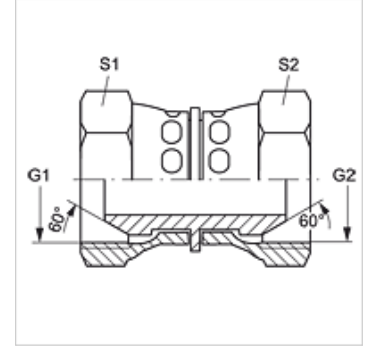

G AB VA

Adaptör

HANSA FLEX

Özellikler

Bağlantı 1	BSP Somunlu
Sızdırmazlık şekli 1	60°'lik dış koni
Bağlantı 2	BSP Somunlu
Sızdırmazlık şekli 2	60°'lik dış havşa
Model	Adaptör .
Dizayn	düz
Malzeme	Paslanmaz çelik

Ürün

Tanım	G1 + G2	S1	S2
G AB 02 VA	G 1/8" -28	14	14
G AB 04 VA	G 1/4" -19	19	19
G AB 06 VA	G 3/8" -19	22	22
G AB 08 VA	G 1/2" -14	27	27
G AB 12 VA	G 3/4" -14	32	32
G AB 16 VA	G 1" -11	41	41
G AB 20 VA	G 1.1/4" -11	50	50
G AB 24 VA	G 1.1/2" -11	60	60
G AB 32 VA	G 2" -11	70	70

SW, S1, S2 = Anahtar genişliği

Ürün türleri

G AB Adaptör, Çelik