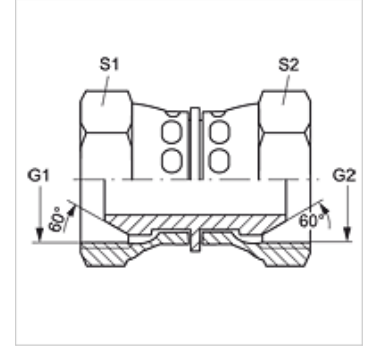

G AB VA

Adaptör

Özellikler

Bağlantı 1	BSP Somunlu
Sızdırmazlık şekli 1	60°'lik dış koni
Bağlantı 2	BSP Somunlu
Sızdırmazlık şekli 2	60°'lik dış havşa
Model	Adaptör .
Dizayn	düz
Malzeme	Paslanmaz çelik

Ürün

Tanım	G1 + G2	S1	S2
G AB 02 VA	G 1/8" -28	14	14
G AB 04 VA	G 1/4" -19	19	19
G AB 06 VA	G 3/8" -19	22	22
G AB 08 VA	G 1/2" -14	27	27
G AB 12 VA	G 3/4" -14	32	32
G AB 16 VA	G 1" -11	41	41
G AB 20 VA	G 1.1/4" -11	50	50
G AB 24 VA	G 1.1/2" -11	60	60
G AB 32 VA	G 2" -11	70	70

SW, S1, S2 = Anahtar genişliği

Ürün türleri

G AB Adaptör, Çelik