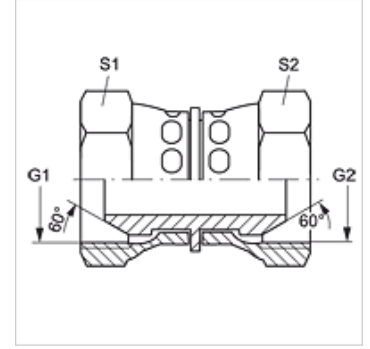

G AB VA

Adaptör

HANSA FLEX

Özellikler

Bağlantı 1	BSP Somunlu
Sızdırmazlık şekli 1	60°'lik dış koni
Bağlantı 2	BSP Somunlu
Sızdırmazlık şekli 2	60°'lik dış havşa
Model	Adaptör .
Dizayn	düz
Malzeme	Paslanmaz çelik

Ürün

Tanım	G1 + G2	S1	S2
G AB 02 VA	G 1/8" -28	14	14
G AB 04 VA	G 1/4" -19	19	19
G AB 06 VA	G 3/8" -19	22	22
G AB 08 VA	G 1/2" -14	27	27
G AB 12 VA	G 3/4" -14	32	32
G AB 16 VA	G 1" -11	41	41
G AB 20 VA	G 1.1/4" -11	50	50
G AB 24 VA	G 1.1/2" -11	60	60
G AB 32 VA	G 2" -11	70	70

SW, S1, S2 = Anahtar genişliği

Ürün türleri

G AB Adaptör, Çelik