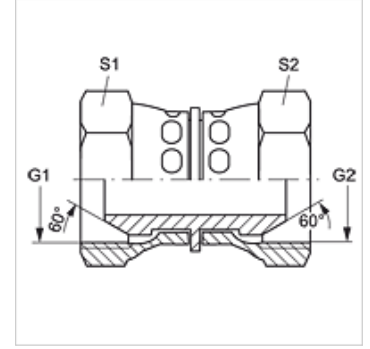

### Özellikler

<b>Bağlantı 1</b>	BSP Somunlu
<b>Sızdırmazlık şekli 1</b>	60°'lik dış koni
<b>Bağlantı 2</b>	BSP Somunlu
<b>Sızdırmazlık şekli 2</b>	60°'lik dış havşa
<b>Model</b>	Adaptör .
<b>Dizayn</b>	düz
<b>Malzeme</b>	Paslanmaz çelik

### Ürün

Tanım	G1 + G2	S1	S2
<b>G AB 02 VA</b>	G 1/8" -28	14	14
<b>G AB 04 VA</b>	G 1/4" -19	19	19
<b>G AB 06 VA</b>	G 3/8" -19	22	22
<b>G AB 08 VA</b>	G 1/2" -14	27	27
<b>G AB 12 VA</b>	G 3/4" -14	32	32
<b>G AB 16 VA</b>	G 1" -11	41	41
<b>G AB 20 VA</b>	G 1.1/4" -11	50	50
<b>G AB 24 VA</b>	G 1.1/2" -11	60	60
<b>G AB 32 VA</b>	G 2" -11	70	70

SW, S1, S2 = Anahtar genişliği