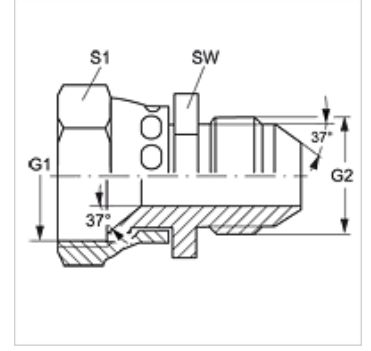

### Özellikler

Bağlantı 1	UN/UNF Somunlu
Sızdırmazlık şekli 1	74° içe havşalı
Bağlantı 2	UN/UNF dış dış
Sızdırmazlık şekli 2	74°lik dış havşa
Model	Adaptör .
Dizayn	düz
Malzeme	Paslanmaz çelik

### Ürün

Tanım	G1	G2	SW (mm)	S1
G AJ 04 HJ VA	7/16" -20 UNF	7/16" -20 UNF	12	17
G AJ 05 HJ VA	1/2" -20 UNF	1/2" -20 UNF	14	17
G AJ 06 HJ 04 VA	9/16" -18 UNF	7/16" -20 UNF	17	17
G AJ 06 HJ 05 VA	9/16" -18 UNF	1/2" -20 UNF	17	19
G AJ 06 HJ VA	9/16" -18 UNF	9/16" -18 UNF	17	19
G AJ 06 HJ 08 VA	9/16" -18 UNF	3/4" -16 UNF	22	19
G AJ 08 HJ 04 VA	3/4" -16 UNF	7/16" -20 UNF	19	22
G AJ 08 HJ 05 VA	3/4" -16 UNF	1/2" -20 UNF	22	22
G AJ 08 HJ 06 VA	3/4" -16 UNF	9/16" -18 UNF	19	22
G AJ 08 HJ VA	3/4" -16 UNF	3/4" -16 UNF	22	24
G AJ 08 HJ 10 VA	3/4" -16 UNF	7/8" -14 UNF	24	24
G AJ 10 HJ 08 VA	7/8" -14 UNF	3/4" -16 UNF	22	27
G AJ 10 HJ 04 VA	7/8" -14 UNF	7/16" -20 UNF	19	27
G AJ 10 HJ 06 VA	7/8" -14 UNF	9/16" -18 UNF	24	27
G AJ 10 HJ VA	7/8" -14 UNF	7/8" -14 UNF	24	27
G AJ 12 HJ 04 VA	1.1/16" -12 UN	7/16" -20 UNF	24	32
G AJ 12 HJ 06 VA	1.1/16" -12 UN	9/16" -18 UNF	27	32
G AJ 12 HJ 08 VA	1.1/16" -12 UN	3/4" -16 UNF	29	32
G AJ 12 HJ 10 VA	1.1/16" -12 UN	7/8" -14 UNF	27	32
G AJ 12 HJ VA	1.1/16" -12 UN	1.1/16" -12 UN	32	32
G AJ 16 HJ 12 VA	1.5/16" -12 UN	1.1/16" -12 UN	36	41
G AJ 16 HJ VA	1.5/16" -12 UN	1.5/16" -12 UN	36	41
G AJ 16 HJ 08 VA	1.5/16" -12 UN	3/4" -16 UNF	36	41
G AJ 20 HJ 12 VA	1.5/8" -12 UN	1.1/16" -12 UN	41	41
G AJ 20 HJ 16 VA	1.5/8" -12 UN	1.5/16" -12 UN	46	50
G AJ 20 HJ VA	1.5/8" -12 UN	1.5/8" -12 UN	46	50
G AJ 24 HJ VA	1.7/8" -12 UN	1.7/8" -12 UN	50	55
G AJ 24 HJ 20 VA	1.7/8" -12 UN	1.5/8" -12 UN	50	55