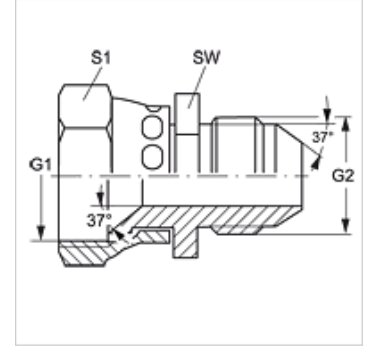

### Özellikler

Bağlantı 1	UN/UNF Somunlu
Sızdırmazlık şekli 1	74° içe havşalı
Bağlantı 2	UN/UNF dış dış
Sızdırmazlık şekli 2	74°lik dış havşa
Model	Adaptör .
Dizayn	düz
Malzeme	Paslanmaz çelik

### Ürün

Tanım	G1	G2	SW (mm)	S1
G AJ 04 HJ VA	7/16" -20 UNF	7/16" -20 UNF	12	17
G AJ 05 HJ VA	1/2" -20 UNF	1/2" -20 UNF	14	17
G AJ 06 HJ 04 VA	9/16" -18 UNF	7/16" -20 UNF	17	17
G AJ 06 HJ 05 VA	9/16" -18 UNF	1/2" -20 UNF	17	19
G AJ 06 HJ VA	9/16" -18 UNF	9/16" -18 UNF	17	19
G AJ 06 HJ 08 VA	9/16" -18 UNF	3/4" -16 UNF	22	19
G AJ 08 HJ 04 VA	3/4" -16 UNF	7/16" -20 UNF	19	22
G AJ 08 HJ 05 VA	3/4" -16 UNF	1/2" -20 UNF	22	22
G AJ 08 HJ 06 VA	3/4" -16 UNF	9/16" -18 UNF	19	22
G AJ 08 HJ VA	3/4" -16 UNF	3/4" -16 UNF	22	24
G AJ 08 HJ 10 VA	3/4" -16 UNF	7/8" -14 UNF	24	24
G AJ 10 HJ 08 VA	7/8" -14 UNF	3/4" -16 UNF	22	27
G AJ 10 HJ 04 VA	7/8" -14 UNF	7/16" -20 UNF	19	27
G AJ 10 HJ 06 VA	7/8" -14 UNF	9/16" -18 UNF	24	27
G AJ 10 HJ VA	7/8" -14 UNF	7/8" -14 UNF	24	27
G AJ 12 HJ 04 VA	1.1/16" -12 UN	7/16" -20 UNF	24	32
G AJ 12 HJ 06 VA	1.1/16" -12 UN	9/16" -18 UNF	27	32
G AJ 12 HJ 08 VA	1.1/16" -12 UN	3/4" -16 UNF	29	32
G AJ 12 HJ 10 VA	1.1/16" -12 UN	7/8" -14 UNF	27	32
G AJ 12 HJ VA	1.1/16" -12 UN	1.1/16" -12 UN	32	32
G AJ 16 HJ 12 VA	1.5/16" -12 UN	1.1/16" -12 UN	36	41
G AJ 16 HJ VA	1.5/16" -12 UN	1.5/16" -12 UN	36	41
G AJ 16 HJ 08 VA	1.5/16" -12 UN	3/4" -16 UNF	36	41
G AJ 20 HJ 12 VA	1.5/8" -12 UN	1.1/16" -12 UN	41	41
G AJ 20 HJ 16 VA	1.5/8" -12 UN	1.5/16" -12 UN	46	50
G AJ 20 HJ VA	1.5/8" -12 UN	1.5/8" -12 UN	46	50
G AJ 24 HJ VA	1.7/8" -12 UN	1.7/8" -12 UN	50	55
G AJ 24 HJ 20 VA	1.7/8" -12 UN	1.5/8" -12 UN	50	55