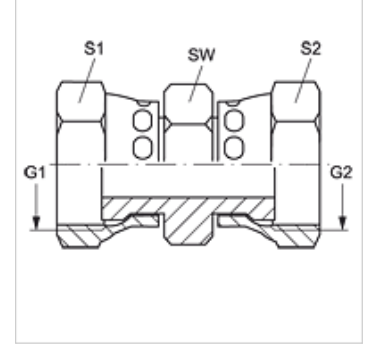

G AJF

Adaptör

Özellikler

Bağlantı 1	ORFS Somunlu
Sızdırmazlık şekli 1	düzalın
Bağlantı 2	ORFS Somunlu
Sızdırmazlık şekli 2	düzalın
Model	Adaptör .
Dizayn	düz
Malzeme	Çelik
Yüzey koruması	galvaniz kaplı

Ürün

Tanım	G1 + G2	SW (mm)	S1	S2
G AJF 04	9/16" -18 UNF	17	18	18
G AJF 06	11/16" -16 UN	19	21	21
G AJF 08	13/16" -16 UN	22	24	24
G AJF 10	1" -14 UNS	27	29	29
G AJF 12	1.3/16" -12 UN	32	35	35
G AJF 16	1.7/16" -12 UN	38	41	41
G AJF 20	1.11/16" -12 UN	46	48	48
G AJF 24	2" -12 UN	55	55	57

SW, S1, S2 = Anahtar genişliği