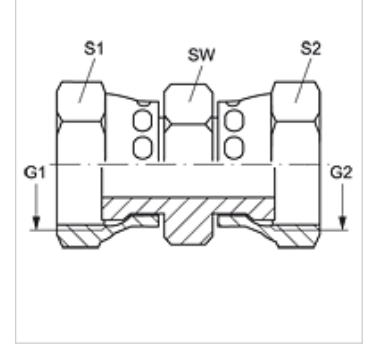

### Özellikler

Bağlantı 1	ORFS Somunlu
Sızdırmazlık şekli 1	düzalın
Bağlantı 2	ORFS Somunlu
Sızdırmazlık şekli 2	düzalın
Model	Adaptör .
Dizayn	düz
Malzeme	Çelik
Yüzey koruması	galvaniz kaplı

### Ürün

Tanım	G1 + G2	SW (mm)	S1	S2
G AJF 04	9/16" -18 UNF	17	18	18
G AJF 06	11/16" -16 UN	19	21	21
G AJF 08	13/16" -16 UN	22	24	24
G AJF 10	1" -14 UNS	27	29	29
G AJF 12	1.3/16" -12 UN	32	35	35
G AJF 16	1.7/16" -12 UN	38	41	41
G AJF 20	1.11/16" -12 UN	46	48	48
G AJF 24	2" -12 UN	55	55	57

SW, S1, S2 = Anahtar genişliği