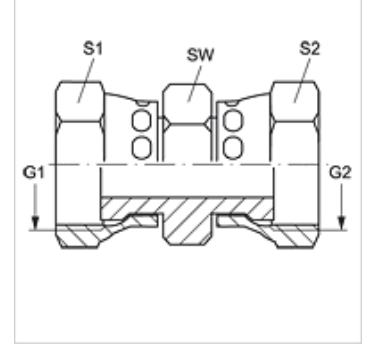

### Özellikler

Bağlantı 1	ORFS Somunlu
Sızdırmazlık şekli 1	düzalın
Bağlantı 2	ORFS Somunlu
Sızdırmazlık şekli 2	düzalın
Model	Adaptör .
Dizayn	düz
Malzeme	Çelik
Yüzey koruması	galvaniz kaplı

### Ürün

Tanım	G1 + G2	SW (mm)	S1	S2
G AJF 04	9/16" -18 UNF	17	18	18
G AJF 06	11/16" -16 UN	19	21	21
G AJF 08	13/16" -16 UN	22	24	24
G AJF 10	1" -14 UNS	27	29	29
G AJF 12	1.3/16" -12 UN	32	35	35
G AJF 16	1.7/16" -12 UN	38	41	41
G AJF 20	1.11/16" -12 UN	46	48	48
G AJF 24	2" -12 UN	55	55	57

SW, S1, S2 = Anahtar genişliği