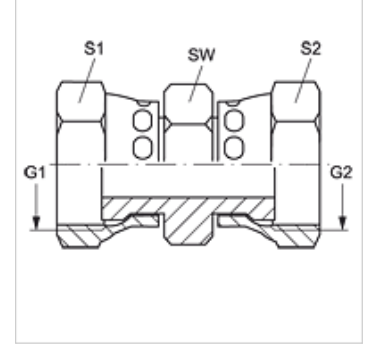

G AJF

Adaptör

HANSA FLEX

Özellikler

Bağlantı 1	ORFS Somunlu
Sızdırmazlık şekli 1	düzalın
Bağlantı 2	ORFS Somunlu
Sızdırmazlık şekli 2	düzalın
Model	Adaptör .
Dizayn	düz
Malzeme	Çelik
Yüzey koruması	galvaniz kaplı

Ürün

Tanım	G1 + G2	SW (mm)	S1	S2
G AJF 04	9/16" -18 UNF	17	18	18
G AJF 06	11/16" -16 UN	19	21	21
G AJF 08	13/16" -16 UN	22	24	24
G AJF 10	1" -14 UNS	27	29	29
G AJF 12	1.3/16" -12 UN	32	35	35
G AJF 16	1.7/16" -12 UN	38	41	41
G AJF 20	1.11/16" -12 UN	46	48	48
G AJF 24	2" -12 UN	55	55	57

SW, S1, S2 = Anahtar genişliği