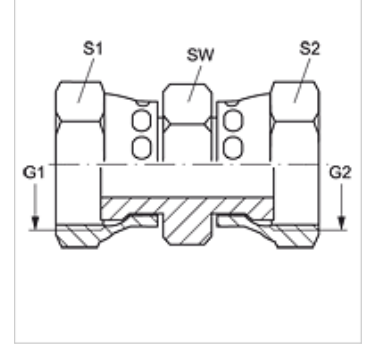

### Özellikler

Bağlantı 1	ORFS Somunlu
Sızdırmazlık şekli 1	düzalın
Bağlantı 2	ORFS Somunlu
Sızdırmazlık şekli 2	düzalın
Model	Adaptör .
Dizayn	düz
Malzeme	Çelik
Yüzey koruması	galvaniz kaplı

### Ürün

Tanım	G1 + G2	SW (mm)	S1	S2
G AJF 04	9/16" -18 UNF	17	18	18
G AJF 06	11/16" -16 UN	19	21	21
G AJF 08	13/16" -16 UN	22	24	24
G AJF 10	1" -14 UNS	27	29	29
G AJF 12	1.3/16" -12 UN	32	35	35
G AJF 16	1.7/16" -12 UN	38	41	41
G AJF 20	1.11/16" -12 UN	46	48	48
G AJF 24	2" -12 UN	55	55	57

SW, S1, S2 = Anahtar genişliği