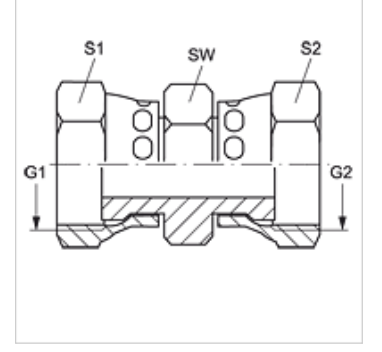

G AJF

Adaptör

Özellikler

Bağlantı 1	ORFS Somunlu
Sızdırmazlık şekli 1	düzalın
Bağlantı 2	ORFS Somunlu
Sızdırmazlık şekli 2	düzalın
Model	Adaptör .
Dizayn	düz
Malzeme	Çelik
Yüzey koruması	galvaniz kaplı

Ürün

Tanım	G1 + G2	SW (mm)	S1	S2
G AJF 04	9/16" -18 UNF	17	18	18
G AJF 06	11/16" -16 UN	19	21	21
G AJF 08	13/16" -16 UN	22	24	24
G AJF 10	1" -14 UNS	27	29	29
G AJF 12	1.3/16" -12 UN	32	35	35
G AJF 16	1.7/16" -12 UN	38	41	41
G AJF 20	1.11/16" -12 UN	46	48	48
G AJF 24	2" -12 UN	55	55	57

SW, S1, S2 = Anahtar genişliği