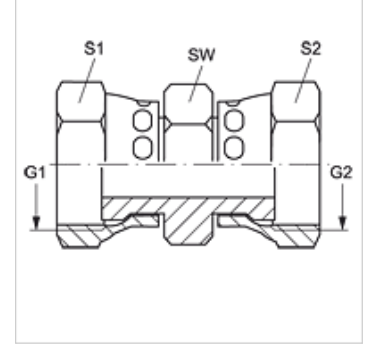

G AJF

Adaptör

Özellikler

Bağlantı 1	ORFS Somunlu
Sızdırmazlık şekli 1	düzalın
Bağlantı 2	ORFS Somunlu
Sızdırmazlık şekli 2	düzalın
Model	Adaptör .
Dizayn	düz
Malzeme	Çelik
Yüzey koruması	galvaniz kaplı

Ürün

Tanım	G1 + G2	SW (mm)	S1	S2
G AJF 04	9/16" -18 UNF	17	18	18
G AJF 06	11/16" -16 UN	19	21	21
G AJF 08	13/16" -16 UN	22	24	24
G AJF 10	1" -14 UNS	27	29	29
G AJF 12	1.3/16" -12 UN	32	35	35
G AJF 16	1.7/16" -12 UN	38	41	41
G AJF 20	1.11/16" -12 UN	46	48	48
G AJF 24	2" -12 UN	55	55	57

SW, S1, S2 = Anahtar genişliği