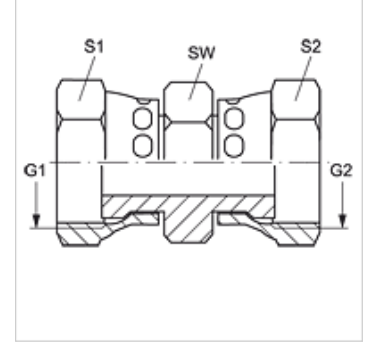

G AJF

Adaptör

Özellikler

Bağlantı 1	ORFS Somunlu
Sızdırmazlık şekli 1	düzalın
Bağlantı 2	ORFS Somunlu
Sızdırmazlık şekli 2	düzalın
Model	Adaptör .
Dizayn	düz
Malzeme	Çelik
Yüzey koruması	galvaniz kaplı

Ürün

Tanım	G1 + G2	SW (mm)	S1	S2
G AJF 04	9/16" -18 UNF	17	18	18
G AJF 06	11/16" -16 UN	19	21	21
G AJF 08	13/16" -16 UN	22	24	24
G AJF 10	1" -14 UNS	27	29	29
G AJF 12	1.3/16" -12 UN	32	35	35
G AJF 16	1.7/16" -12 UN	38	41	41
G AJF 20	1.11/16" -12 UN	46	48	48
G AJF 24	2" -12 UN	55	55	57

SW, S1, S2 = Anahtar genişliği