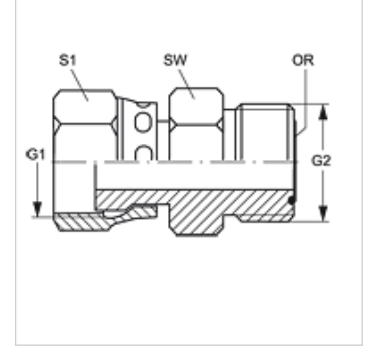

G AJF HJOF

Adaptör

HANSA FLEX

Özellikler

Bağlantı 1	ORFS Somunun
Sızdırmazlık şekli 1	düzalın
Bağlantı 2	ORFS dış dış
Sızdırmazlık şekli 2	düzalın O-Ring contalama
Model	Adaptör .
Dizayn	düz
Malzeme	Çelik
Yüzey koruması	galvaniz kaplı

Ürün

Tanım	G1	G2	SW (mm)	S1	OR
G AJF 06 HJOF 04	11/16" -16 UN	9/16" -18 UNF	19	22	7,65 x 1,78
G AJF 08 HJOF 04	13/16" -16 UN	9/16" -18 UNF	16	24	7,65 x 1,78
G AJF 08 HJOF 06	13/16" -16 UN	11/16" -16 UN	22	24	9,25 x 1,78
G AJF 10 HJOF 04	1" -14 UNS	9/16" -18 UNF	16	30	7,65 x 1,78
G AJF 10 HJOF 06	1" -14 UNS	11/16" -16 UN	19	30	9,25 x 1,78
G AJF 10 HJOF 08	1" -14 UNS	13/16" -16 UN	22	30	12,42 x 1,78
G AJF 12 HJOF 04	1.3/16" -12 UN	9/16" -18 UNF	16	36	7,65 x 1,78
G AJF 12 HJOF 06	1.3/16" -12 UN	11/16" -16 UN	19	36	9,25 x 1,78
G AJF 12 HJOF 08	1.3/16" -12 UN	13/16" -16 UN	32	36	12,42 x 1,78
G AJF 12 HJOF 10	1.3/16" -12 UN	1" -14 UNS	32	36	15,60 x 1,78
G AJF 16 HJOF 08	1.7/16" -12 UN	13/16" -16 UN	22	41	12,42 x 1,78
G AJF 16 HJOF 10	1.7/16" -12 UN	1" -14 UNS	27	41	15,60 x 1,78
G AJF 16 HJOF 12	1.7/16" -12 UN	1.3/16" -12 UN	41	41	18,77 x 1,78
G AJF 20 HJOF 12	1.11/16" -12 UN	1.3/16" -12 UN	32	50	18,77 x 1,78
G AJF 20 HJOF 16	1.11/16" -12 UN	1.7/16" -12 UN	38	50	23,52 x 1,78
G AJF 24 HJOF 16	2" -12 UN	1.7/16" -12 UN	38	60	23,52 x 1,78
G AJF 24 HJOF 20	2" -12 UN	1.11/16" -12 UN	46	60	29,87 x 1,78

SW, S1, S2 = Anahtar genişliği

Ürün türleri

G AJF HJOF VA Adaptör, Paslanmaz çelik