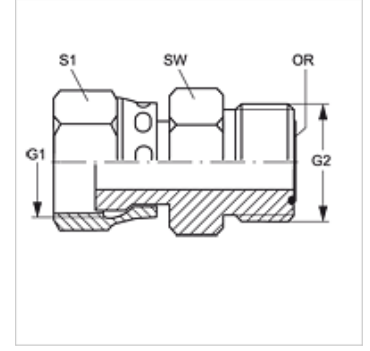

### Özellikler

Bağlantı 1	ORFS Somunun
Sızdırmazlık şekli 1	düzalın
Bağlantı 2	ORFS dış diş
Sızdırmazlık şekli 2	düzalın O-Ring contalama
Model	Adaptör .
Dizayn	düz
Malzeme	Çelik
Yüzey koruması	galvaniz kaplı

### Ürün

Tanım	G1	G2	SW (mm)	S1	OR
G AJF 06 HJOF 04	11/16" -16 UN	9/16" -18 UNF	19	22	7,65 x 1,78
G AJF 08 HJOF 04	13/16" -16 UN	9/16" -18 UNF	16	24	7,65 x 1,78
G AJF 08 HJOF 06	13/16" -16 UN	11/16" -16 UN	22	24	9,25 x 1,78
G AJF 10 HJOF 04	1" -14 UNS	9/16" -18 UNF	16	30	7,65 x 1,78
G AJF 10 HJOF 06	1" -14 UNS	11/16" -16 UN	19	30	9,25 x 1,78
G AJF 10 HJOF 08	1" -14 UNS	13/16" -16 UN	22	30	12,42 x 1,78
G AJF 12 HJOF 04	1.3/16" -12 UN	9/16" -18 UNF	16	36	7,65 x 1,78
G AJF 12 HJOF 06	1.3/16" -12 UN	11/16" -16 UN	19	36	9,25 x 1,78
G AJF 12 HJOF 08	1.3/16" -12 UN	13/16" -16 UN	32	36	12,42 x 1,78
G AJF 12 HJOF 10	1.3/16" -12 UN	1" -14 UNS	32	36	15,60 x 1,78
G AJF 16 HJOF 08	1.7/16" -12 UN	13/16" -16 UN	22	41	12,42 x 1,78
G AJF 16 HJOF 10	1.7/16" -12 UN	1" -14 UNS	27	41	15,60 x 1,78
G AJF 16 HJOF 12	1.7/16" -12 UN	1.3/16" -12 UN	41	41	18,77 x 1,78
G AJF 20 HJOF 12	1.11/16" -12 UN	1.3/16" -12 UN	32	50	18,77 x 1,78
G AJF 20 HJOF 16	1.11/16" -12 UN	1.7/16" -12 UN	38	50	23,52 x 1,78
G AJF 24 HJOF 16	2" -12 UN	1.7/16" -12 UN	38	60	23,52 x 1,78
G AJF 24 HJOF 20	2" -12 UN	1.11/16" -12 UN	46	60	29,87 x 1,78

SW, S1, S2 = Anahtar genişliği