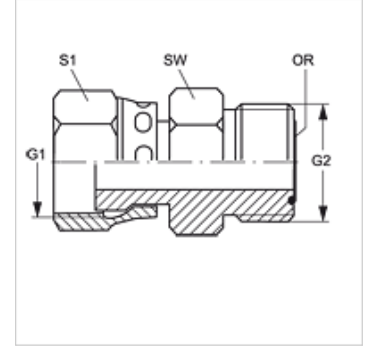

G AJF HJOF

Adaptör

HANSA FLEX

Özellikler

Bağlantı 1	ORFS Somunun
Sızdırmazlık şekli 1	düzalın
Bağlantı 2	ORFS dış diş
Sızdırmazlık şekli 2	düzalın O-Ring contalama
Model	Adaptör .
Dizayn	düz
Malzeme	Çelik
Yüzey koruması	galvaniz kaplı

Ürün

Tanım	G1	G2	SW (mm)	S1	OR
G AJF 06 HJOF 04	11/16" -16 UN	9/16" -18 UNF	19	22	7,65 x 1,78
G AJF 08 HJOF 04	13/16" -16 UN	9/16" -18 UNF	16	24	7,65 x 1,78
G AJF 08 HJOF 06	13/16" -16 UN	11/16" -16 UN	22	24	9,25 x 1,78
G AJF 10 HJOF 04	1" -14 UNS	9/16" -18 UNF	16	30	7,65 x 1,78
G AJF 10 HJOF 06	1" -14 UNS	11/16" -16 UN	19	30	9,25 x 1,78
G AJF 10 HJOF 08	1" -14 UNS	13/16" -16 UN	22	30	12,42 x 1,78
G AJF 12 HJOF 04	1.3/16" -12 UN	9/16" -18 UNF	16	36	7,65 x 1,78
G AJF 12 HJOF 06	1.3/16" -12 UN	11/16" -16 UN	19	36	9,25 x 1,78
G AJF 12 HJOF 08	1.3/16" -12 UN	13/16" -16 UN	32	36	12,42 x 1,78
G AJF 12 HJOF 10	1.3/16" -12 UN	1" -14 UNS	32	36	15,60 x 1,78
G AJF 16 HJOF 08	1.7/16" -12 UN	13/16" -16 UN	22	41	12,42 x 1,78
G AJF 16 HJOF 10	1.7/16" -12 UN	1" -14 UNS	27	41	15,60 x 1,78
G AJF 16 HJOF 12	1.7/16" -12 UN	1.3/16" -12 UN	41	41	18,77 x 1,78
G AJF 20 HJOF 12	1.11/16" -12 UN	1.3/16" -12 UN	32	50	18,77 x 1,78
G AJF 20 HJOF 16	1.11/16" -12 UN	1.7/16" -12 UN	38	50	23,52 x 1,78
G AJF 24 HJOF 16	2" -12 UN	1.7/16" -12 UN	38	60	23,52 x 1,78
G AJF 24 HJOF 20	2" -12 UN	1.11/16" -12 UN	46	60	29,87 x 1,78

SW, S1, S2 = Anahtar genişliği

Ürün türleri

G AJF HJOF VA Adaptör, Paslanmaz çelik