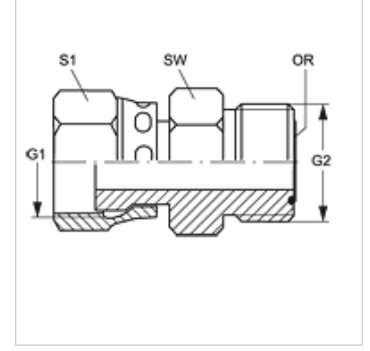

G AJF HJOF

Adaptör

HANSA FLEX

Özellikler

Bağlantı 1	ORFS Somunun
Sızdırmazlık şekli 1	düzalın
Bağlantı 2	ORFS dış dış
Sızdırmazlık şekli 2	düzalın O-Ring contalama
Model	Adaptör .
Dizayn	düz
Malzeme	Çelik
Yüzey koruması	galvaniz kaplı

Ürün

Tanım	G1	G2	SW (mm)	S1	OR
G AJF 06 HJOF 04	11/16" -16 UN	9/16" -18 UNF	19	22	7,65 x 1,78
G AJF 08 HJOF 04	13/16" -16 UN	9/16" -18 UNF	16	24	7,65 x 1,78
G AJF 08 HJOF 06	13/16" -16 UN	11/16" -16 UN	22	24	9,25 x 1,78
G AJF 10 HJOF 04	1" -14 UNS	9/16" -18 UNF	16	30	7,65 x 1,78
G AJF 10 HJOF 06	1" -14 UNS	11/16" -16 UN	19	30	9,25 x 1,78
G AJF 10 HJOF 08	1" -14 UNS	13/16" -16 UN	22	30	12,42 x 1,78
G AJF 12 HJOF 04	1.3/16" -12 UN	9/16" -18 UNF	16	36	7,65 x 1,78
G AJF 12 HJOF 06	1.3/16" -12 UN	11/16" -16 UN	19	36	9,25 x 1,78
G AJF 12 HJOF 08	1.3/16" -12 UN	13/16" -16 UN	32	36	12,42 x 1,78
G AJF 12 HJOF 10	1.3/16" -12 UN	1" -14 UNS	32	36	15,60 x 1,78
G AJF 16 HJOF 08	1.7/16" -12 UN	13/16" -16 UN	22	41	12,42 x 1,78
G AJF 16 HJOF 10	1.7/16" -12 UN	1" -14 UNS	27	41	15,60 x 1,78
G AJF 16 HJOF 12	1.7/16" -12 UN	1.3/16" -12 UN	41	41	18,77 x 1,78
G AJF 20 HJOF 12	1.11/16" -12 UN	1.3/16" -12 UN	32	50	18,77 x 1,78
G AJF 20 HJOF 16	1.11/16" -12 UN	1.7/16" -12 UN	38	50	23,52 x 1,78
G AJF 24 HJOF 16	2" -12 UN	1.7/16" -12 UN	38	60	23,52 x 1,78
G AJF 24 HJOF 20	2" -12 UN	1.11/16" -12 UN	46	60	29,87 x 1,78

SW, S1, S2 = Anahtar genişliği

Ürün türleri

G AJF HJOF VA Adaptör, Paslanmaz çelik