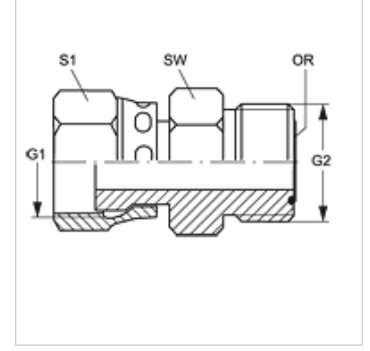

G AJF HJOF

Adaptör

Özellikler

Bağlantı 1	ORFS Somunun
Sızdırmazlık şekli 1	düzalın
Bağlantı 2	ORFS dış dış
Sızdırmazlık şekli 2	düzalın O-Ring contalama
Model	Adaptör .
Dizayn	düz
Malzeme	Çelik
Yüzey koruması	galvaniz kaplı

Ürün

Tanım	G1	G2	SW (mm)	S1	OR
G AJF 06 HJOF 04	11/16" -16 UN	9/16" -18 UNF	19	22	7,65 x 1,78
G AJF 08 HJOF 04	13/16" -16 UN	9/16" -18 UNF	16	24	7,65 x 1,78
G AJF 08 HJOF 06	13/16" -16 UN	11/16" -16 UN	22	24	9,25 x 1,78
G AJF 10 HJOF 04	1" -14 UNS	9/16" -18 UNF	16	30	7,65 x 1,78
G AJF 10 HJOF 06	1" -14 UNS	11/16" -16 UN	19	30	9,25 x 1,78
G AJF 10 HJOF 08	1" -14 UNS	13/16" -16 UN	22	30	12,42 x 1,78
G AJF 12 HJOF 04	1.3/16" -12 UN	9/16" -18 UNF	16	36	7,65 x 1,78
G AJF 12 HJOF 06	1.3/16" -12 UN	11/16" -16 UN	19	36	9,25 x 1,78
G AJF 12 HJOF 08	1.3/16" -12 UN	13/16" -16 UN	32	36	12,42 x 1,78
G AJF 12 HJOF 10	1.3/16" -12 UN	1" -14 UNS	32	36	15,60 x 1,78
G AJF 16 HJOF 08	1.7/16" -12 UN	13/16" -16 UN	22	41	12,42 x 1,78
G AJF 16 HJOF 10	1.7/16" -12 UN	1" -14 UNS	27	41	15,60 x 1,78
G AJF 16 HJOF 12	1.7/16" -12 UN	1.3/16" -12 UN	41	41	18,77 x 1,78
G AJF 20 HJOF 12	1.11/16" -12 UN	1.3/16" -12 UN	32	50	18,77 x 1,78
G AJF 20 HJOF 16	1.11/16" -12 UN	1.7/16" -12 UN	38	50	23,52 x 1,78
G AJF 24 HJOF 16	2" -12 UN	1.7/16" -12 UN	38	60	23,52 x 1,78
G AJF 24 HJOF 20	2" -12 UN	1.11/16" -12 UN	46	60	29,87 x 1,78

SW, S1, S2 = Anahtar genişliği

Ürün türleri

G AJF HJOF VA	Adaptör, Paslanmaz çelik
---------------	--------------------------