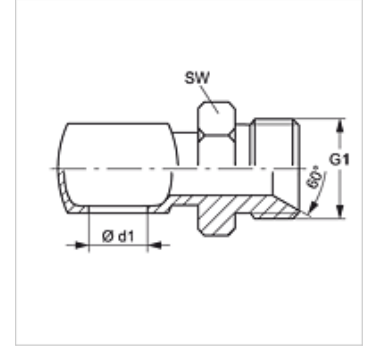

Özellikler

Bağlantı 1	Halka deliği metrik
Bağlantı 2	metrik dış diş, silindirik
Sızdırmazlık şekli 2	60° içe havşalı
Model	Düz Adaptör
Dizayn	düz
Malzeme	Çelik
Yüzey koruması	galvaniz kaplı

Ürün

Tanım	G1	Ø d1 (mm)	İçi boş vida için	SW (mm)
GB 02 H	M 10 x 1	8	M 8	14
GB 04 H	M 12 x 1,5	10	M 10	17
GB 04 H 06	M 14 x 1,5	10	M 10	19
GB 06 H	M 14 x 1,5	12	M 12	19
GB 08 H 06	M 14 x 1,5	14	M 14	19
GB 08 H	M 16 x 1,5	14	M 14	22
GB 10 H	M 18 x 1,5	16	M 16	24
GB 13 H	M 22 x 1,5	18	M 18	27
GB 16 H	M 26 x 1,5	22	M 22	27
GB 20 H	M 30 x 1,5	26	M 26	36
GB 25 H	M 38 x 1,5	30	M 30	41

SW = Anahtar genişliği