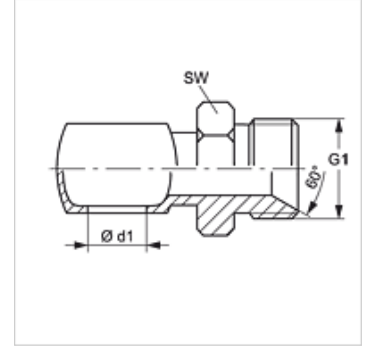

## Özellikler

Bağlantı 1	Halka deliği metrik
Bağlantı 2	metrik dış diş, silindirik
Sızdırmazlık şekli 2	60° içe havşalı
Model	Düz Adaptör
Dizayn	düz
Malzeme	Çelik
Yüzey koruması	galvaniz kaplı

## Ürün

Tanım	G1	Ø d1 (mm)	İç boş vida için	SW (mm)
GB 02 H	M 10 x 1	8	M 8	14
GB 04 H	M 12 x 1,5	10	M 10	17
GB 04 H 06	M 14 x 1,5	10	M 10	19
GB 06 H	M 14 x 1,5	12	M 12	19
GB 08 H 06	M 14 x 1,5	14	M 14	19
GB 08 H	M 16 x 1,5	14	M 14	22
GB 10 H	M 18 x 1,5	16	M 16	24
GB 13 H	M 22 x 1,5	18	M 18	27
GB 16 H	M 26 x 1,5	22	M 22	27
GB 20 H	M 30 x 1,5	26	M 26	36
GB 25 H	M 38 x 1,5	30	M 30	41

SW = Anahtar genişliği