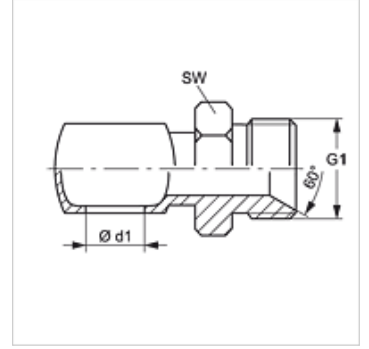

Özellikler

Bağlantı 1	Halka deliği metrik
Bağlantı 2	metrik dış diş, silindirik
Sızdırmazlık şekli 2	60° içe havşalı
Model	Düz Adaptör
Dizayn	düz
Malzeme	Çelik
Yüzey koruması	galvaniz kaplı

Ürün

Tanım	G1	Ø d1 (mm)	İçi boş vida için	SW (mm)
GB 02 H	M 10 x 1	8	M 8	14
GB 04 H	M 12 x 1,5	10	M 10	17
GB 04 H 06	M 14 x 1,5	10	M 10	19
GB 06 H	M 14 x 1,5	12	M 12	19
GB 08 H 06	M 14 x 1,5	14	M 14	19
GB 08 H	M 16 x 1,5	14	M 14	22
GB 10 H	M 18 x 1,5	16	M 16	24
GB 13 H	M 22 x 1,5	18	M 18	27
GB 16 H	M 26 x 1,5	22	M 22	27
GB 20 H	M 30 x 1,5	26	M 26	36
GB 25 H	M 38 x 1,5	30	M 30	41

SW = Anahtar genişliği