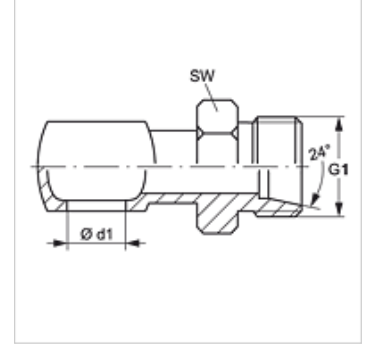

### Özellikler

<b>Bağlantı 1</b>	Halka deliği metrik
<b>Bağlantı 2</b>	metrik dış diş, silindirik
<b>Sızdırmazlık şekli 2</b>	24° içe havşalı
<b>Model</b>	Bağlayıcı, halka mili parçası
<b>Dizayn</b>	düz
<b>Malzeme</b>	Çelik
<b>Yüzey koruması</b>	galvaniz kaplı

### Ürün

Tanım	Borunun dış çapı (mm)	G1	Ø d1 (mm)	İç boş vida için	SW (mm)
GB 04 HL	6	M 12 x 1,5	10	M 10	17
GB 06 HL	8	M 14 x 1,5	12	M 12	19
GB 08 HL 06	8	M 14 x 1,5	14	M 14	19
GB 08 HL	10	M 16 x 1,5	14	M 14	22
GB 10 HL	12	M 18 x 1,5	16	M 16	24
GB 13 HL 10	12	M 18 x 1,5	18	M 18	24
GB 13 HL	15	M 22 x 1,5	18	M 18	27
GB 16 HL 13	15	M 22 x 1,5	22	M 22	27
GB 16 HL	18	M 26 x 1,5	22	M 22	32

SW = Anahtar genişliği