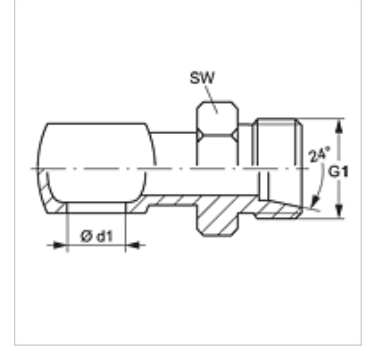

### Özellikler

<b>Bağlantı 1</b>	Halka deliği metrik
<b>Bağlantı 2</b>	metrik dış diş, silindirik
<b>Sızdırmazlık şekli 2</b>	24° içe havşalı
<b>Model</b>	Bağlayıcı, halka mili parçası
<b>Dizayn</b>	düz
<b>Malzeme</b>	Çelik
<b>Yüzey koruması</b>	galvaniz kaplı

### Ürün

Tanım	Borunun dış çapı (mm)	G1	Ø d1 (mm)	İç boş vida için	SW (mm)
GB 04 HL	6	M 12 x 1,5	10	M 10	17
GB 06 HL	8	M 14 x 1,5	12	M 12	19
GB 08 HL 06	8	M 14 x 1,5	14	M 14	19
GB 08 HL	10	M 16 x 1,5	14	M 14	22
GB 10 HL	12	M 18 x 1,5	16	M 16	24
GB 13 HL 10	12	M 18 x 1,5	18	M 18	24
GB 13 HL	15	M 22 x 1,5	18	M 18	27
GB 16 HL 13	15	M 22 x 1,5	22	M 22	27
GB 16 HL	18	M 26 x 1,5	22	M 22	32

SW = Anahtar genişliği