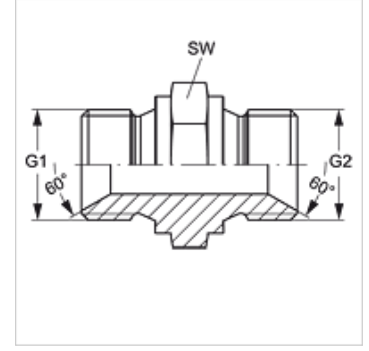

Özellikler

Bağlantı 1	metrik dış diş, silindirik
Sızdırmazlık şekli 1	60° içe havşalı
Bağlantı 2	metrik dış diş, silindirik
Sızdırmazlık şekli 2	60° içe havşalı
Model	Adaptör .
Dizayn	düz
Malzeme	Çelik
Yüzey koruması	galvaniz kaplı

Ürün

Tanım	G1	G2	SW (mm)
G 04 H 02	M 12 x 1,5	M 10 x 1	17
G H 04	M 12 x 1,5	M 12 x 1,5	17
G 06 H 04	M 14 x 1,5	M 12 x 1,5	19
G H 06	M 14 x 1,5	M 14 x 1,5	19
G 08 H 04	M 16 x 1,5	M 12 x 1,5	22
G 08 H 06	M 16 x 1,5	M 14 x 1,5	22
G H 08	M 16 x 1,5	M 16 x 1,5	22
G H 10	M 18 x 1,5	M 18 x 1,5	24
G 13 H 10	M 22 x 1,5	M 18 x 1,5	27
G H 13	M 22 x 1,5	M 22 x 1,5	27
G H 16	M 26 x 1,5	M 26 x 1,5	32
G H 20	M 30 x 1,5	M 30 x 1,5	36
G H 25	M 38 x 1,5	M 38 x 1,5	46
G 25 H 20	M 38 x 1,5	M 30 x 1,5	46
G 32 H 25	M 45 x 1,5	M 38 x 1,5	55
G H 32	M 45 x 1,5	M 45 x 1,5	55
G 40 H 32	M 52 x 1,5	M 45 x 1,5	55
G H 40	M 52 x 1,5	M 52 x 1,5	55
G 50 H 40	M 65 x 2	M 52 x 1,5	65
G H 50	M 65 x 2	M 65 x 2	65
G H 60	M 78 x 2	M 78 x 2	80

SW = Anahtar genişliği