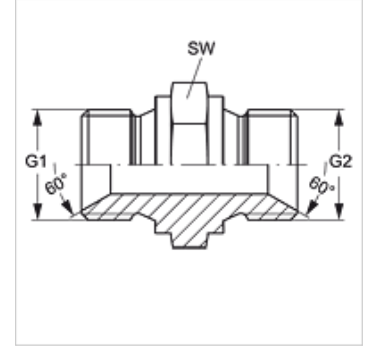

Özellikler

Bağlantı 1	metrik dış diş, silindirik
Sızdırmazlık şekli 1	60° içe havşalı
Bağlantı 2	metrik dış diş, silindirik
Sızdırmazlık şekli 2	60° içe havşalı
Model	Adaptör .
Dizayn	düz
Malzeme	Çelik
Yüzey koruması	galvaniz kaplı

Ürün

Tanım	G1	G2	SW (mm)
G 04 H 02	M 12 x 1,5	M 10 x 1	17
G H 04	M 12 x 1,5	M 12 x 1,5	17
G 06 H 04	M 14 x 1,5	M 12 x 1,5	19
G H 06	M 14 x 1,5	M 14 x 1,5	19
G 08 H 04	M 16 x 1,5	M 12 x 1,5	22
G 08 H 06	M 16 x 1,5	M 14 x 1,5	22
G H 08	M 16 x 1,5	M 16 x 1,5	22
G H 10	M 18 x 1,5	M 18 x 1,5	24
G 13 H 10	M 22 x 1,5	M 18 x 1,5	27
G H 13	M 22 x 1,5	M 22 x 1,5	27
G H 16	M 26 x 1,5	M 26 x 1,5	32
G H 20	M 30 x 1,5	M 30 x 1,5	36
G H 25	M 38 x 1,5	M 38 x 1,5	46
G 25 H 20	M 38 x 1,5	M 30 x 1,5	46
G 32 H 25	M 45 x 1,5	M 38 x 1,5	55
G H 32	M 45 x 1,5	M 45 x 1,5	55
G 40 H 32	M 52 x 1,5	M 45 x 1,5	55
G H 40	M 52 x 1,5	M 52 x 1,5	55
G 50 H 40	M 65 x 2	M 52 x 1,5	65
G H 50	M 65 x 2	M 65 x 2	65
G H 60	M 78 x 2	M 78 x 2	80

SW = Anahtar genişliği