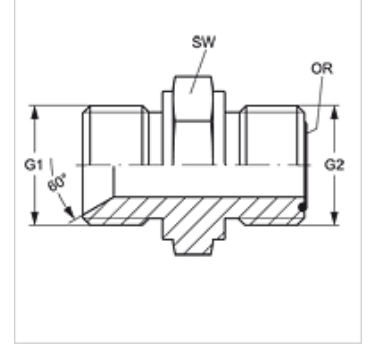

G HB HJOF

Düz Adaptör

Özellikler

Bağlantı 1	BSP dış diş silindirik
Sızdırmazlık şekli 1	60° içe havşalı
Bağlantı 2	ORFS dış diş
Sızdırmazlık şekli 2	düzalın O-Ring contalama
Model	Düz Adaptör
Dizayn	düz
Malzeme	Çelik
Yüzey koruması	galvaniz kaplı

Ürün

Tanım	G1	G2	SW (mm)	OR
G HB 16 HJOF 12	G 1" -11	1.3/16" -12 UN	41	18,77 x 1,78

SW = Anahtar genişliği