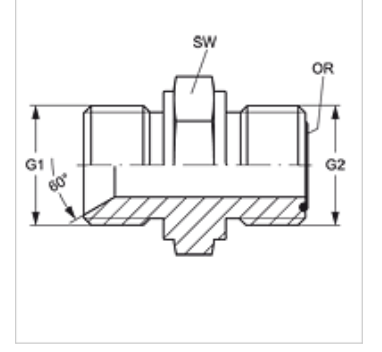

## Düz Adaptör

**HANSA FLEX**

### Özellikler

<b>Bağlantı 1</b>	BSP dış diş silindirik
<b>Sızdırmazlık şekli 1</b>	60° içe havşalı
<b>Bağlantı 2</b>	ORFS dış diş
<b>Sızdırmazlık şekli 2</b>	düzalın O-Ring contalama
<b>Model</b>	Düz Adaptör
<b>Dizayn</b>	düz
<b>Malzeme</b>	Çelik
<b>Yüzey koruması</b>	galvaniz kaplı

### Ürün

Tanım	G1	G2	SW (mm)	OR
<b>G HB 16 HJOF 12</b>	G 1" -11	1.3/16" -12 UN	41	18,77 x 1,78

SW = Anahtar genişliği