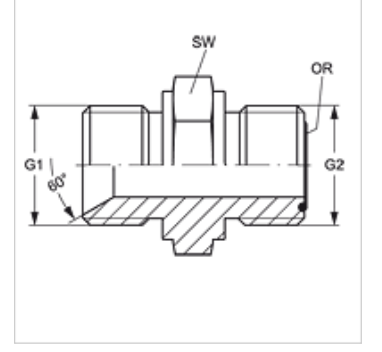

G HB HJOF

Düz Adaptör

Özellikler

Bağlantı 1	BSP dış diş silindirik
Sızdırmazlık şekli 1	60° içe havşalı
Bağlantı 2	ORFS dış diş
Sızdırmazlık şekli 2	düzalın O-Ring contalama
Model	Düz Adaptör
Dizayn	düz
Malzeme	Çelik
Yüzey koruması	galvaniz kaplı

Ürün

Tanım	G1	G2	SW (mm)	OR
G HB 16 HJOF 12	G 1" -11	1.3/16" -12 UN	41	18,77 x 1,78

SW = Anahtar genişliği