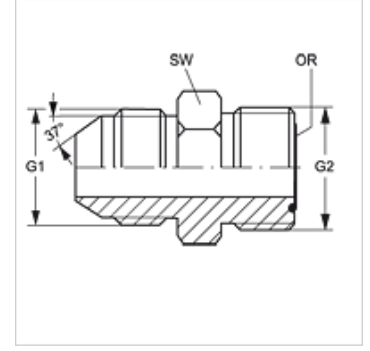

G HJ HJOF

Düz Adaptör

Özellikler

Bağlantı 1	UN/UNF dış diş
Sızdırmazlık şekli 1	74°'lik dış koni
Bağlantı 2	ORFS dış diş
Sızdırmazlık şekli 2	düzalın O-Ring contalama
Model	Düz Adaptör
Dizayn	düz
Malzeme	Çelik
Yüzey koruması	galvaniz kaplı

Ürün

Tanım	G1	G2	SW (mm)	OR
G HJ 04 HJOF	7/16" -20 UNF	9/16" -18 UNF	16	7,65 x 1,78
G HJ 05 HJOF 06	1/2" -20 UNF	11/16" -16 UN	19	9,25 x 1,78
G HJ 06 HJOF	9/16" -18 UNF	11/16" -16 UN	19	9,25 x 1,78
G HJ 08 HJOF	3/4" -16 UNF	13/16" -16 UN	22	12,42 x 1,78
G HJ 10 HJOF	7/8" -14 UNF	1" -14 UNS	27	15,60 x 1,78
G HJ 12 HJOF	1.1/16" -12 UN	1.3/16" -12 UN	32	18,77 x 1,78
G HJ 16 HJOF	1.5/16" -12 UN	1.7/16" -12 UN	38	23,52 x 1,78
G HJ 20 HJOF	1.5/8" -12 UN	1.11/16" -12 UN	45	29,87 x 1,78
G HJ 24 HJOF	1.7/8" -12 UN	2" -12 UN	54	37,82 x 1,78

SW = Anahtar genişliği