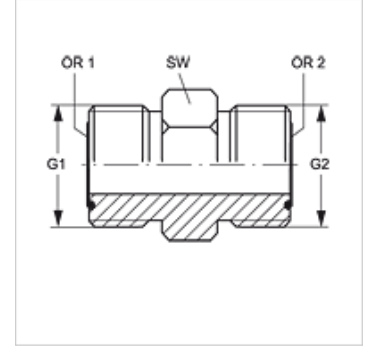

G HJOF

Düz Adaptör

Özellikler

Bağlantı 1	ORFS dış dış
Sızdırmazlık şekli 1	düzalından O-Ring contalama
Bağlantı 2	ORFS dış dış
Sızdırmazlık şekli 2	düzalın O-Ring contalama
Model	Düz Adaptör
Dizayn	düz
Malzeme	Çelik
Yüzey koruması	galvaniz kaplı

Ürün

Tanım	G1	G2	SW (mm)	OR1	OR2
G HJOF 04	9/16" -18 UNF	9/16" -18 UNF	16	7,65 x 1,78	7,65 x 1,78
G HJOF 04 HJOF 06	9/16" -18 UNF	11/16" -16 UN	19	7,65 x 1,78	9,25 x 1,78
G HJOF 06	11/16" -16 UN	11/16" -16 UN	19	9,25 x 1,78	9,25 x 1,78
G HJOF 06 HJOF 08	11/16" -16 UN	13/16" -16 UN	22	9,25 x 1,78	12,42 x 1,78
G HJOF 08	13/16" -16 UN	13/16" -16 UN	22	12,42 x 1,78	12,42 x 1,78
G HJOF 08 HJOF 10	13/16" -16 UN	1" -14 UNS	27	12,42 x 1,78	15,60 x 1,78
G HJOF 10	1" -14 UNS	1" -14 UNS	27	15,60 x 1,78	15,60 x 1,78
G HJOF 10 HJOF 12	1" -14 UNS	1.3/16" -12 UN	32	15,60 x 1,78	18,77 x 1,78
G HJOF 12	1.3/16" -12 UN	1.3/16" -12 UN	32	18,77 x 1,78	18,77 x 1,78
G HJOF 12 HJOF 16	1.3/16" -12 UN	1.7/16" -12 UN	41	18,77 x 1,78	23,52 x 1,78
G HJOF 16	1.7/16" -12 UN	1.7/16" -12 UN	38	23,52 x 1,78	23,52 x 1,78
G HJOF 16 HJOF 20	1.7/16" -12 UN	1.11/16" -12 UN	46	23,52 x 1,78	29,87 x 1,78
G HJOF 20	1.11/16" -12 UN	1.11/16" -12 UN	46	29,87 x 1,78	29,87 x 1,78
G HJOF 24	2" -12 UN	2" -12 UN	55	37,82 x 1,78	37,82 x 1,78
G HJOF 32	2.1/2" -12 UN	2.1/2" -12 UN	70	48,90 x 2,62	48,90 x 2,62

SW = Anahtar genişliği

Ürün türleri

G HJOF VA Düz Adaptör, Paslanmaz çelik