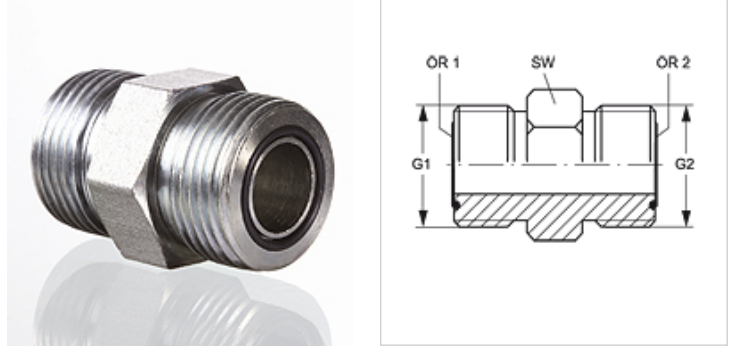

### Özellikler

Bağlantı 1	ORFS dış dış
Sızdırmazlık şekli 1	düzalından O-Ring contalama
Bağlantı 2	ORFS dış dış
Sızdırmazlık şekli 2	düzalın O-Ring contalama
Model	Düz Adaptör
Dizayn	düz
Malzeme	Çelik
Yüzey koruması	galvaniz kaplı