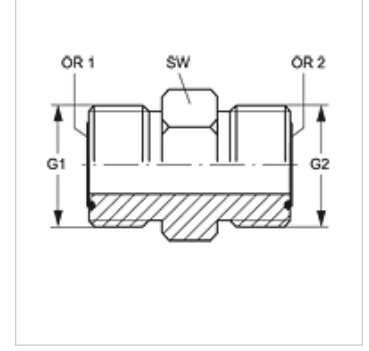

G HJOF

Düz Adaptör

Özellikler

| | |
|-----------------------------|-----------------------------|
| Bağlantı 1 | ORFS dış dış |
| Sızdırmazlık şekli 1 | düzalından O-Ring contalama |
| Bağlantı 2 | ORFS dış dış |
| Sızdırmazlık şekli 2 | düzalın O-Ring contalama |
| Model | Düz Adaptör |
| Dizayn | düz |
| Malzeme | Çelik |
| Yüzey koruması | galvaniz kaplı |

Ürün

| Tanım | G1 | G2 | SW (mm) | OR1 | OR2 |
|--------------------------|-----------------|-----------------|------------|--------------|--------------|
| G HJOF 04 | 9/16" -18 UNF | 9/16" -18 UNF | 16 | 7,65 x 1,78 | 7,65 x 1,78 |
| G HJOF 04 HJOF 06 | 9/16" -18 UNF | 11/16" -16 UN | 19 | 7,65 x 1,78 | 9,25 x 1,78 |
| G HJOF 06 | 11/16" -16 UN | 11/16" -16 UN | 19 | 9,25 x 1,78 | 9,25 x 1,78 |
| G HJOF 06 HJOF 08 | 11/16" -16 UN | 13/16" -16 UN | 22 | 9,25 x 1,78 | 12,42 x 1,78 |
| G HJOF 08 | 13/16" -16 UN | 13/16" -16 UN | 22 | 12,42 x 1,78 | 12,42 x 1,78 |
| G HJOF 08 HJOF 10 | 13/16" -16 UN | 1" -14 UNS | 27 | 12,42 x 1,78 | 15,60 x 1,78 |
| G HJOF 10 | 1" -14 UNS | 1" -14 UNS | 27 | 15,60 x 1,78 | 15,60 x 1,78 |
| G HJOF 10 HJOF 12 | 1" -14 UNS | 1.3/16" -12 UN | 32 | 15,60 x 1,78 | 18,77 x 1,78 |
| G HJOF 12 | 1.3/16" -12 UN | 1.3/16" -12 UN | 32 | 18,77 x 1,78 | 18,77 x 1,78 |
| G HJOF 12 HJOF 16 | 1.3/16" -12 UN | 1.7/16" -12 UN | 41 | 18,77 x 1,78 | 23,52 x 1,78 |
| G HJOF 16 | 1.7/16" -12 UN | 1.7/16" -12 UN | 38 | 23,52 x 1,78 | 23,52 x 1,78 |
| G HJOF 16 HJOF 20 | 1.7/16" -12 UN | 1.11/16" -12 UN | 46 | 23,52 x 1,78 | 29,87 x 1,78 |
| G HJOF 20 | 1.11/16" -12 UN | 1.11/16" -12 UN | 46 | 29,87 x 1,78 | 29,87 x 1,78 |
| G HJOF 24 | 2" -12 UN | 2" -12 UN | 55 | 37,82 x 1,78 | 37,82 x 1,78 |
| G HJOF 32 | 2.1/2" -12 UN | 2.1/2" -12 UN | 70 | 48,90 x 2,62 | 48,90 x 2,62 |

SW = Anahtar genişliği

Ürün türleri

G HJOF VA Düz Adaptör, Paslanmaz çelik