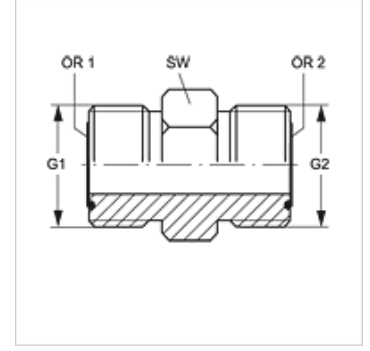

### Özellikler

Bağlantı 1	ORFS dış dış
Sızdırmazlık şekli 1	düzalından O-Ring contalama
Bağlantı 2	ORFS dış dış
Sızdırmazlık şekli 2	düzalın O-Ring contalama
Model	Düz Adaptör
Dizayn	düz
Malzeme	Çelik
Yüzey koruması	galvaniz kaplı

### Ürün

Tanım	G1	G2	SW (mm)	OR1	OR2
G HJOF 04	9/16" -18 UNF	9/16" -18 UNF	16	7,65 x 1,78	7,65 x 1,78
G HJOF 04 HJOF 06	9/16" -18 UNF	11/16" -16 UN	19	7,65 x 1,78	9,25 x 1,78
G HJOF 06	11/16" -16 UN	11/16" -16 UN	19	9,25 x 1,78	9,25 x 1,78
G HJOF 06 HJOF 08	11/16" -16 UN	13/16" -16 UN	22	9,25 x 1,78	12,42 x 1,78
G HJOF 08	13/16" -16 UN	13/16" -16 UN	22	12,42 x 1,78	12,42 x 1,78
G HJOF 08 HJOF 10	13/16" -16 UN	1" -14 UNS	27	12,42 x 1,78	15,60 x 1,78
G HJOF 10	1" -14 UNS	1" -14 UNS	27	15,60 x 1,78	15,60 x 1,78
G HJOF 10 HJOF 12	1" -14 UNS	1.3/16" -12 UN	32	15,60 x 1,78	18,77 x 1,78
G HJOF 12	1.3/16" -12 UN	1.3/16" -12 UN	32	18,77 x 1,78	18,77 x 1,78
G HJOF 12 HJOF 16	1.3/16" -12 UN	1.7/16" -12 UN	41	18,77 x 1,78	23,52 x 1,78
G HJOF 16	1.7/16" -12 UN	1.7/16" -12 UN	38	23,52 x 1,78	23,52 x 1,78
G HJOF 16 HJOF 20	1.7/16" -12 UN	1.11/16" -12 UN	46	23,52 x 1,78	29,87 x 1,78
G HJOF 20	1.11/16" -12 UN	1.11/16" -12 UN	46	29,87 x 1,78	29,87 x 1,78
G HJOF 24	2" -12 UN	2" -12 UN	55	37,82 x 1,78	37,82 x 1,78
G HJOF 32	2.1/2" -12 UN	2.1/2" -12 UN	70	48,90 x 2,62	48,90 x 2,62

SW = Anahtar genişliği