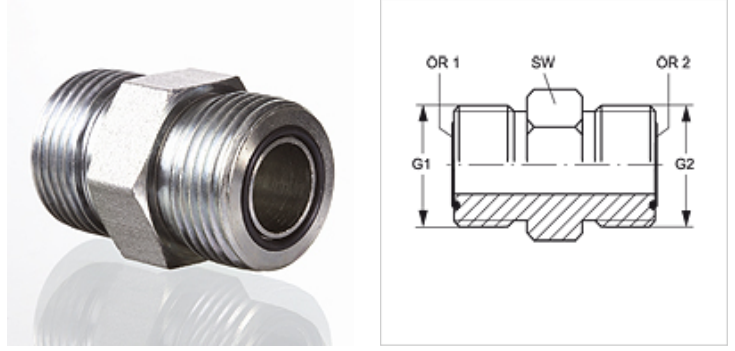

G HJOF

Düz Adaptör

Özellikler

Bağlantı 1	ORFS dış dış
Sızdırmazlık şekli 1	düzalından O-Ring contalama
Bağlantı 2	ORFS dış dış
Sızdırmazlık şekli 2	düzalın O-Ring contalama
Model	Düz Adaptör
Dizayn	düz
Malzeme	Çelik
Yüzey koruması	galvaniz kaplı

Ürün

Tanım	G1	G2	SW (mm)	OR1	OR2
G HJOF 04	9/16" -18 UNF	9/16" -18 UNF	16	7,65 x 1,78	7,65 x 1,78
G HJOF 04 HJOF 06	9/16" -18 UNF	11/16" -16 UN	19	7,65 x 1,78	9,25 x 1,78
G HJOF 06	11/16" -16 UN	11/16" -16 UN	19	9,25 x 1,78	9,25 x 1,78
G HJOF 06 HJOF 08	11/16" -16 UN	13/16" -16 UN	22	9,25 x 1,78	12,42 x 1,78
G HJOF 08	13/16" -16 UN	13/16" -16 UN	22	12,42 x 1,78	12,42 x 1,78
G HJOF 08 HJOF 10	13/16" -16 UN	1" -14 UNS	27	12,42 x 1,78	15,60 x 1,78
G HJOF 10	1" -14 UNS	1" -14 UNS	27	15,60 x 1,78	15,60 x 1,78
G HJOF 10 HJOF 12	1" -14 UNS	1.3/16" -12 UN	32	15,60 x 1,78	18,77 x 1,78
G HJOF 12	1.3/16" -12 UN	1.3/16" -12 UN	32	18,77 x 1,78	18,77 x 1,78
G HJOF 12 HJOF 16	1.3/16" -12 UN	1.7/16" -12 UN	41	18,77 x 1,78	23,52 x 1,78
G HJOF 16	1.7/16" -12 UN	1.7/16" -12 UN	38	23,52 x 1,78	23,52 x 1,78
G HJOF 16 HJOF 20	1.7/16" -12 UN	1.11/16" -12 UN	46	23,52 x 1,78	29,87 x 1,78
G HJOF 20	1.11/16" -12 UN	1.11/16" -12 UN	46	29,87 x 1,78	29,87 x 1,78
G HJOF 24	2" -12 UN	2" -12 UN	55	37,82 x 1,78	37,82 x 1,78
G HJOF 32	2.1/2" -12 UN	2.1/2" -12 UN	70	48,90 x 2,62	48,90 x 2,62

SW = Anahtar genişliği

Ürün türleri

G HJOF VA Düz Adaptör, Paslanmaz çelik