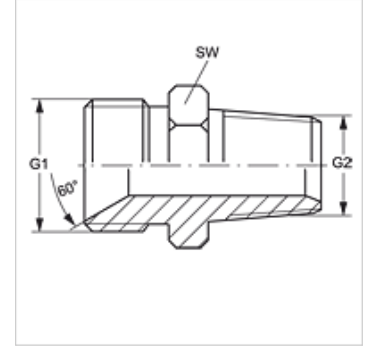

### Özellikler

|                             |                        |
|-----------------------------|------------------------|
| <b>Bağlantı 1</b>           | BSP dış dış silindirik |
| <b>Sızdırmazlık şekli 1</b> | 60° içe havşalı        |
| <b>Bağlantı 2</b>           | NPT dış dış            |
| <b>Sızdırmazlık şekli 2</b> | dişten contalama       |
| <b>Model</b>                | Blok Adaptör           |
| <b>Dizayn</b>               | düz                    |
| <b>Malzeme</b>              | Paslanmaz çelik        |

SW = Anahtar genişliği