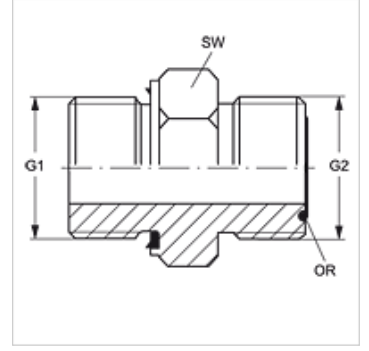

## Blok Adaptör

**HANSA FLEX**

### Özellikler

Bağlantı 1	BSP dış dış silindirik
Sızdırmazlık şekli 1	Form E
Bağlantı 2	ORFS dış dış
Sızdırmazlık şekli 2	düzalın O-Ring contalama
Model	Blok Adaptör
Dizayn	düz
Malzeme	Çelik
Yüzey koruması	galvaniz kaplı

### Ürün

Tanım	G1	G2	SW (mm)	OR
GE HRED 02 HJOF 04	G 1/8" -28	9/16" -18 UNF	17	7,65 x 1,78
GE HRED 02 HJOF 06	G 1/8" -28	11/16" -16 UN	19	9,25 x 1,78
GE HRED 04 HJOF	G 1/4" -19	9/16" -18 UNF	19	7,65 x 1,78
GE HRED 04 HJOF 06	G 1/4" -19	11/16" -16 UN	19	9,25 x 1,78
GE HRED 04 HJOF 08	G 1/4" -19	13/16" -16 UN	22	12,42 x 1,78
GE HRED 06 HJOF 04	G 3/8" -19	9/16" -18 UNF	22	7,65 x 1,78
GE HRED 06 HJOF	G 3/8" -19	11/16" -16 UN	22	9,25 x 1,78
GE HRED 06 HJOF 08	G 3/8" -19	13/16" -16 UN	22	12,42 x 1,78
GE HRED 06 HJOF 10	G 3/8" -19	1" -14 UNS	27	15,60 x 1,78
GE HRED 08 HJOF 04	G 1/2" -14	9/16" -18 UNF	27	7,65 x 1,78
GE HRED 08 HJOF 06	G 1/2" -14	11/16" -16 UN	27	9,25 x 1,78
GE HRED 08 HJOF	G 1/2" -14	13/16" -16 UN	27	12,42 x 1,78
GE HRED 08 HJOF 10	G 1/2" -14	1" -14 UNS	27	15,60 x 1,78
GE HRED 08 HJOF 12	G 1/2" -14	1.3/16" -12 UN	32	18,77 x 1,78
GE HRED 12 HJOF 06	G 3/4" -14	11/16" -16 UN	32	9,25 x 1,78
GE HRED 12 HJOF 08	G 3/4" -14	13/16" -16 UN	32	12,42 x 1,78
GE HRED 12 HJOF 10	G 3/4" -14	1" -14 UNS	32	15,60 x 1,78
GE HRED 12 HJOF	G 3/4" -14	1.3/16" -12 UN	32	18,77 x 1,78
GE HRED 12 HJOF 16	G 3/4" -14	1.7/16" -12 UN	41	23,52 x 1,78
GE HRED 16 HJOF 10	G 1" -11	1" -14 UNS	41	15,60 x 1,78
GE HRED 16 HJOF 12	G 1" -11	1.3/16" -12 UN	41	18,77 x 1,78
GE HRED 16 HJOF	G 1" -11	1.7/16" -12 UN	41	23,52 x 1,78
GE HRED 16 HJOF 20	G 1" -11	1.11/16" -12 UN	46	29,87 x 1,78
GE HRED 20 HJOF 16	G 1.1/4" -11	1.7/16" -12 UN	50	23,52 x 1,78
GE HRED 20 HJOF	G 1.1/4" -11	1.11/16" -12 UN	50	29,87 x 1,78
GE HRED 24 HJOF 16	G 1.1/2" -11	1.7/16" -12 UN	55	23,52 x 1,78
GE HRED 24 HJOF 20	G 1.1/2" -11	1.11/16" -12 UN	55	29,87 x 1,78
GE HRED 24 HJOF	G 1.1/2" -11	2" -12 UN	55	37,82 x 1,78

SW = Anahtar genişliği