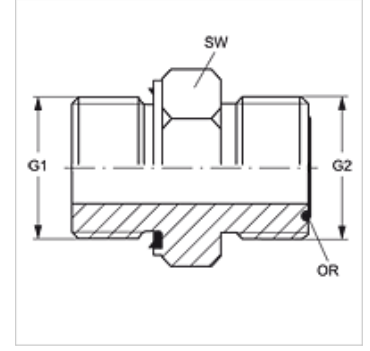

GE HRED HJOF

Blok Adaptör

HANSA FLEX

Özellikler

Bağlantı 1	BSP dış dış silindirik
Sızdırmazlık şekli 1	Form E
Bağlantı 2	ORFS dış dış
Sızdırmazlık şekli 2	düzalın O-Ring contalama
Model	Blok Adaptör
Dizayn	düz
Malzeme	Çelik
Yüzey koruması	galvaniz kaplı

Ürün

Tanım	G1	G2	SW (mm)	OR
GE HRED 02 HJOF 04	G 1/8" -28	9/16" -18 UNF	17	7,65 x 1,78
GE HRED 02 HJOF 06	G 1/8" -28	11/16" -16 UN	19	9,25 x 1,78
GE HRED 04 HJOF	G 1/4" -19	9/16" -18 UNF	19	7,65 x 1,78
GE HRED 04 HJOF 06	G 1/4" -19	11/16" -16 UN	19	9,25 x 1,78
GE HRED 04 HJOF 08	G 1/4" -19	13/16" -16 UN	22	12,42 x 1,78
GE HRED 06 HJOF 04	G 3/8" -19	9/16" -18 UNF	22	7,65 x 1,78
GE HRED 06 HJOF	G 3/8" -19	11/16" -16 UN	22	9,25 x 1,78
GE HRED 06 HJOF 08	G 3/8" -19	13/16" -16 UN	22	12,42 x 1,78
GE HRED 06 HJOF 10	G 3/8" -19	1" -14 UNS	27	15,60 x 1,78
GE HRED 08 HJOF 04	G 1/2" -14	9/16" -18 UNF	27	7,65 x 1,78
GE HRED 08 HJOF 06	G 1/2" -14	11/16" -16 UN	27	9,25 x 1,78
GE HRED 08 HJOF	G 1/2" -14	13/16" -16 UN	27	12,42 x 1,78
GE HRED 08 HJOF 10	G 1/2" -14	1" -14 UNS	27	15,60 x 1,78
GE HRED 08 HJOF 12	G 1/2" -14	1.3/16" -12 UN	32	18,77 x 1,78
GE HRED 12 HJOF 06	G 3/4" -14	11/16" -16 UN	32	9,25 x 1,78
GE HRED 12 HJOF 08	G 3/4" -14	13/16" -16 UN	32	12,42 x 1,78
GE HRED 12 HJOF 10	G 3/4" -14	1" -14 UNS	32	15,60 x 1,78
GE HRED 12 HJOF	G 3/4" -14	1.3/16" -12 UN	32	18,77 x 1,78
GE HRED 12 HJOF 16	G 3/4" -14	1.7/16" -12 UN	41	23,52 x 1,78
GE HRED 16 HJOF 10	G 1" -11	1" -14 UNS	41	15,60 x 1,78
GE HRED 16 HJOF 12	G 1" -11	1.3/16" -12 UN	41	18,77 x 1,78
GE HRED 16 HJOF	G 1" -11	1.7/16" -12 UN	41	23,52 x 1,78
GE HRED 16 HJOF 20	G 1" -11	1.11/16" -12 UN	46	29,87 x 1,78
GE HRED 20 HJOF 16	G 1.1/4" -11	1.7/16" -12 UN	50	23,52 x 1,78
GE HRED 20 HJOF	G 1.1/4" -11	1.11/16" -12 UN	50	29,87 x 1,78
GE HRED 24 HJOF 16	G 1.1/2" -11	1.7/16" -12 UN	55	23,52 x 1,78
GE HRED 24 HJOF 20	G 1.1/2" -11	1.11/16" -12 UN	55	29,87 x 1,78
GE HRED 24 HJOF	G 1.1/2" -11	2" -12 UN	55	37,82 x 1,78