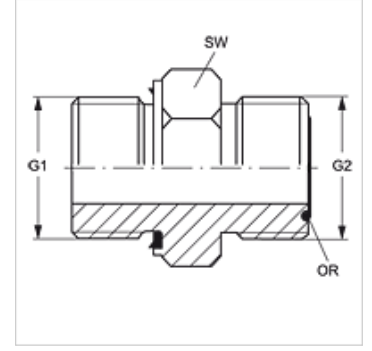

### Özellikler

Bağlantı 1	BSP dış dış silindirik
Sızdırmazlık şekli 1	Form E
Bağlantı 2	ORFS dış dış
Sızdırmazlık şekli 2	düzalın O-Ring contalama
Model	Blok Adaptör
Dizayn	düz
Malzeme	Çelik
Yüzey koruması	galvaniz kaplı

### Ürün

Tanım	G1	G2	SW (mm)	OR
GE HRED 02 HJOF 04	G 1/8" -28	9/16" -18 UNF	17	7,65 x 1,78
GE HRED 02 HJOF 06	G 1/8" -28	11/16" -16 UN	19	9,25 x 1,78
GE HRED 04 HJOF	G 1/4" -19	9/16" -18 UNF	19	7,65 x 1,78
GE HRED 04 HJOF 06	G 1/4" -19	11/16" -16 UN	19	9,25 x 1,78
GE HRED 04 HJOF 08	G 1/4" -19	13/16" -16 UN	22	12,42 x 1,78
GE HRED 06 HJOF 04	G 3/8" -19	9/16" -18 UNF	22	7,65 x 1,78
GE HRED 06 HJOF	G 3/8" -19	11/16" -16 UN	22	9,25 x 1,78
GE HRED 06 HJOF 08	G 3/8" -19	13/16" -16 UN	22	12,42 x 1,78
GE HRED 06 HJOF 10	G 3/8" -19	1" -14 UNS	27	15,60 x 1,78
GE HRED 08 HJOF 04	G 1/2" -14	9/16" -18 UNF	27	7,65 x 1,78
GE HRED 08 HJOF 06	G 1/2" -14	11/16" -16 UN	27	9,25 x 1,78
GE HRED 08 HJOF	G 1/2" -14	13/16" -16 UN	27	12,42 x 1,78
GE HRED 08 HJOF 10	G 1/2" -14	1" -14 UNS	27	15,60 x 1,78
GE HRED 08 HJOF 12	G 1/2" -14	1.3/16" -12 UN	32	18,77 x 1,78
GE HRED 12 HJOF 06	G 3/4" -14	11/16" -16 UN	32	9,25 x 1,78
GE HRED 12 HJOF 08	G 3/4" -14	13/16" -16 UN	32	12,42 x 1,78
GE HRED 12 HJOF 10	G 3/4" -14	1" -14 UNS	32	15,60 x 1,78
GE HRED 12 HJOF	G 3/4" -14	1.3/16" -12 UN	32	18,77 x 1,78
GE HRED 12 HJOF 16	G 3/4" -14	1.7/16" -12 UN	41	23,52 x 1,78
GE HRED 16 HJOF 10	G 1" -11	1" -14 UNS	41	15,60 x 1,78
GE HRED 16 HJOF 12	G 1" -11	1.3/16" -12 UN	41	18,77 x 1,78
GE HRED 16 HJOF	G 1" -11	1.7/16" -12 UN	41	23,52 x 1,78
GE HRED 16 HJOF 20	G 1" -11	1.11/16" -12 UN	46	29,87 x 1,78
GE HRED 20 HJOF 16	G 1.1/4" -11	1.7/16" -12 UN	50	23,52 x 1,78
GE HRED 20 HJOF	G 1.1/4" -11	1.11/16" -12 UN	50	29,87 x 1,78
GE HRED 24 HJOF 16	G 1.1/2" -11	1.7/16" -12 UN	55	23,52 x 1,78
GE HRED 24 HJOF 20	G 1.1/2" -11	1.11/16" -12 UN	55	29,87 x 1,78
GE HRED 24 HJOF	G 1.1/2" -11	2" -12 UN	55	37,82 x 1,78

SW = Anahtar genişliği