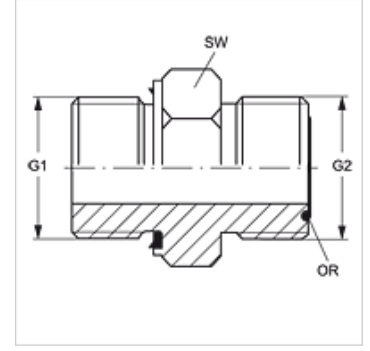

GE HRED HJOF VA

Blok Adaptör

HANSA FLEX

Özellikler

Bağlantı 1	BSP dış dış silindirik
Sızdırmazlık şekli 1	Form E
Bağlantı 2	ORFS dış dış
Sızdırmazlık şekli 2	düzalın O-Ring contalama
Model	Blok Adaptör
Dizayn	düz
Malzeme	Paslanmaz çelik

Siparişe ilgili bilgiler

NBR contalar
İstek üzerine FPM (Viton)

Ürün

Tanım	G1	G2	SW (mm)	OR
GE HRED 02 HJOF 04 VA	G 1/8" -28	9/16" -18 UNF	17	7,65 x 1,78
GE HRED 02 HJOF06 VA	G 1/8" -28	11/16" -16 UN	19	9,25 x 1,78
GE HRED 04 HJOF 06 VA	G 1/4" -19	11/16" -16 UN	19	9,25 x 1,78
GE HRED 04 HJOF 08 VA	G 1/4" -19	13/16" -16 UN	22	12,42 x 1,78
GE HRED 04 HJOF VA	G 1/4" -19	9/16" -18 UNF	19	7,65 x 1,78
GE HRED 06 HJOF 04 VA	G 3/8" -19	9/16" -18 UNF	22	7,65 x 1,78
GE HRED 06 HJOF 08 VA	G 3/8" -19	13/16" -16 UN	22	12,42 x 1,78
GE HRED 06 HJOF 10 VA	G 3/8" -19	1" -14 UNS	27	15,60 x 1,78
GE HRED 06 HJOF VA	G 3/8" -19	11/16" -16 UN	22	9,25 x 1,78
GE HRED 08 HJOF 06 VA	G 1/2" -14	11/16" -16 UN	27	9,25 x 1,78
GE HRED 08 HJOF 10 VA	G 1/2" -14	1" -14 UNS	27	15,60 x 1,78
GE HRED 08 HJOF 12 VA	G 1/2" -14	1.3/16" -12 UN	32	18,77 x 1,78
GE HRED 08 HJOF VA	G 1/2" -14	13/16" -16 UN	27	12,42 x 1,78
GE HRED 12 HJOF 10 VA	G 3/4" -14	1" -14 UNS	32	15,60 x 1,78
GE HRED 12 HJOF 16 VA	G 3/4" -14	1.7/16" -12 UN	41	23,52 x 1,78
GE HRED 12 HJOF VA	G 3/4" -14	1.3/16" -12 UN	32	18,77 x 1,78
GE HRED 16 HJOF VA	G 1" -11	1.7/16" -12 UN	41	23,52 x 1,78

SW = Anahtar genişliği

Ürün türleri

GE HRED HJOF Blok Adaptör, Çelik

Yedek Parçalar

WD V Yumuşak Conta