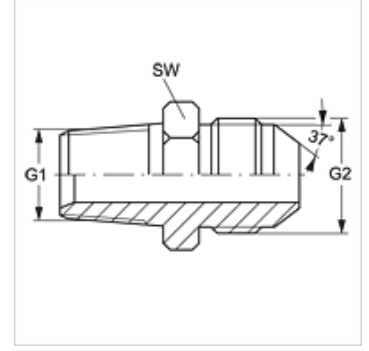

## Blok Adaptör

**HANSA FLEX**

### Özellikler

Bağlantı 1	BSPT dış dış konik
Sızdırmazlık şekli 1	dişten contalama
Bağlantı 2	UN/UNF dış diş
Sızdırmazlık şekli 2	74°'lik dış havşa
Model	Blok Adaptör
Dizayn	düz
Malzeme	Çelik
Yüzey koruması	galvaniz kaplı

SW = Anahtar genişliği