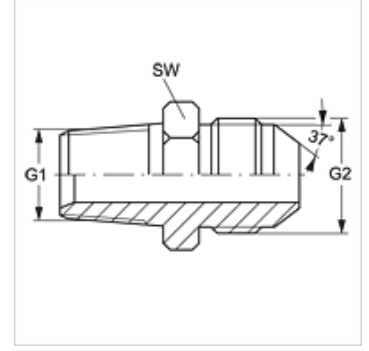

## Blok Adaptör

**HANSA FLEX**

### Özellikler

Bağlantı 1	BSPT dış dış konik
Sızdırmazlık şekli 1	dişten contalama
Bağlantı 2	UN/UNF dış dış
Sızdırmazlık şekli 2	74°'lik dış havşa
Model	Blok Adaptör
Dizayn	düz
Malzeme	Çelik
Yüzey koruması	galvaniz kaplı

SW = Anahtar genişliği