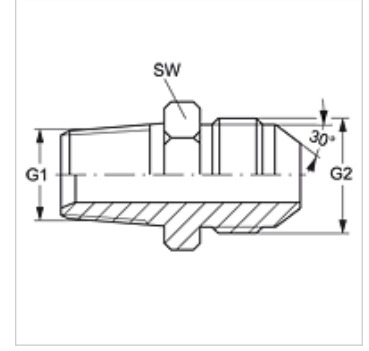

## Blok Adaptör

**HANSA FLEX**

### Özellikler

<b>Bağlantı 1</b>	BSPT dış dış konik
<b>Sızdırmazlık şekli 1</b>	dişten contalama
<b>Bağlantı 2</b>	metrik dış dış, silindirik
<b>Sızdırmazlık şekli 2</b>	60°'lik dış havşa
<b>Model</b>	Blok Adaptör
<b>Dizayn</b>	düz
<b>Malzeme</b>	Çelik
<b>Yüzey koruması</b>	galvaniz kaplı

SW = Anahtar genişliği