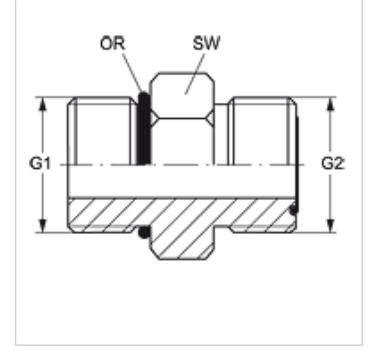

GE HRO HJOF

Blok Adaptör

HANSA FLEX

Özellikler

Bağlantı 1	BSP dış dış silindirik
Sızdırmazlık şekli 1	Form G
Bağlantı 2	ORFS dış dış
Sızdırmazlık şekli 2	düzalın O-Ring contalama
Model	Blok Adaptör
Dizayn	düz
Malzeme	Çelik
Yüzey koruması	galvaniz kaplı

SW = Anahtar genişliği