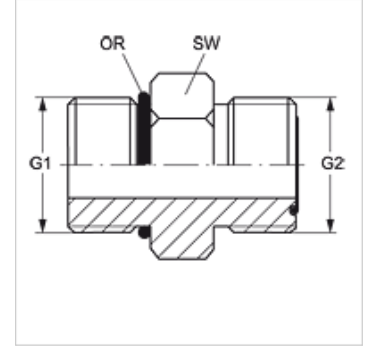

GE HRO HJOF

Blok Adaptör

HANSA FLEX

Özellikler

Bağlantı 1	BSP dış dış silindirik
Sızdırmazlık şekli 1	Form G
Bağlantı 2	ORFS dış dış
Sızdırmazlık şekli 2	düzalın O-Ring contalama
Model	Blok Adaptör
Dizayn	düz
Malzeme	Çelik
Yüzey koruması	galvaniz kaplı

SW = Anahtar genişliği