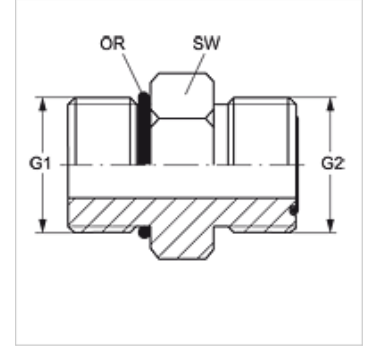

## Özellikler

<b>Bağlantı 1</b>	UN/UNF dış diş
<b>Sızdırmazlık şekli 1</b>	Padrada O-Ringli
<b>Bağlantı 2</b>	ORFS dış diş
<b>Sızdırmazlık şekli 2</b>	düzalın O-Ring contalama
<b>Model</b>	Blok Adaptör
<b>Dizayn</b>	düz
<b>Malzeme</b>	Paslanmaz çelik

## Ürün

Tanım	G1	G2	SW (mm)	OR1	OR2
GE O 04 HJOF 06 VA	7/16" -20 UNF	11/16" -16 UN	19	8,92 x 1,83	9,25 x 1,78
GE O 06 HJOF VA	9/16" -18 UNF	11/16" -16 UN	19	11,89 x 1,98	9,25 x 1,78
GE O 08 HJOF 06 VA	3/4" -16 UNF	11/16" -16 UN	22	16,36 x 2,21	9,25 x 1,78
GE O 10 HJOF VA	7/8" -14 UNF	1" -14 UNS	27	19,18 x 2,46	15,60 x 1,78
GE O 12 HJOF VA	1.1/16" -12 UN	1.3/16" -12 UN	32	23,47 x 2,95	18,77 x 1,78
GE O 20 HJOF VA	1.5/8" -12 UN	1.11/16" -12 UN	46	37,47 x 3,00	29,87 x 1,78
GE O 16 HJOF VA	1.5/16" -12 UN	1.7/16" -12 UN	38	29,74 x 2,95	23,52 x 1,78
GE O 24 HJOF VA	1.7/8" -12 UN	2" -12 UN	55	43,69 x 3,00	37,82 x 1,78

SW = Anahtar genişliği