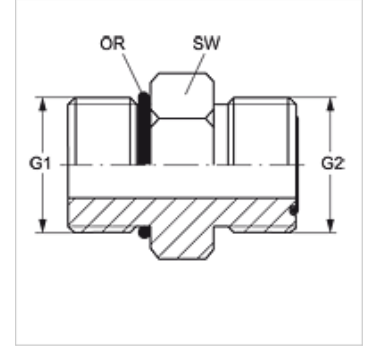

### Özellikler

<b>Bağlantı 1</b>	UN/UNF dış diş
<b>Sızdırmazlık şekli 1</b>	Padrada O-Ringli
<b>Bağlantı 2</b>	ORFS dış diş
<b>Sızdırmazlık şekli 2</b>	düzalın O-Ring contalama
<b>Model</b>	Blok Adaptör
<b>Dizayn</b>	düz
<b>Malzeme</b>	Paslanmaz çelik

### Ürün

Tanım	G1	G2	SW (mm)	OR1	OR2
GE O 04 HJOF 06 VA	7/16" -20 UNF	11/16" -16 UN	19	8,92 x 1,83	9,25 x 1,78
GE O 06 HJOF VA	9/16" -18 UNF	11/16" -16 UN	19	11,89 x 1,98	9,25 x 1,78
GE O 08 HJOF 06 VA	3/4" -16 UNF	11/16" -16 UN	22	16,36 x 2,21	9,25 x 1,78
GE O 10 HJOF VA	7/8" -14 UNF	1" -14 UNS	27	19,18 x 2,46	15,60 x 1,78
GE O 12 HJOF VA	1.1/16" -12 UN	1.3/16" -12 UN	32	23,47 x 2,95	18,77 x 1,78
GE O 20 HJOF VA	1.5/8" -12 UN	1.11/16" -12 UN	46	37,47 x 3,00	29,87 x 1,78
GE O 16 HJOF VA	1.5/16" -12 UN	1.7/16" -12 UN	38	29,74 x 2,95	23,52 x 1,78
GE O 24 HJOF VA	1.7/8" -12 UN	2" -12 UN	55	43,69 x 3,00	37,82 x 1,78

SW = Anahtar genişliği