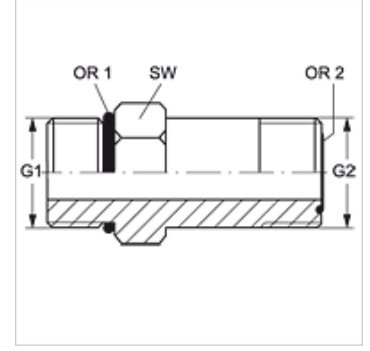

GE O L HJOF

Blok Adaptör, Uzun

HANSA FLEX

Özellikler

Bağlantı 1	UN/UNF dış diş
Sızdırmazlık şekli 1	Padrada O-Ringli
Bağlantı 2	ORFS dış diş
Sızdırmazlık şekli 2	düzalın O-Ring contalama
Model	Blok Adaptör uzun
Dizayn	düz
Malzeme	Çelik
Yüzey koruması	galvaniz kaplı

Ürün

Tanım	G1	G2	SW (mm)	OR1	OR2
GE O L 04 HJOF	7/16" -20 UNF	9/16" -18 UNF	16	8,92 x 1,83	7,65 x 1,78
GE O L 06 HJOF	9/16" -18 UNF	11/16" -16 UN	19	11,89 x 1,98	9,25 x 1,78
GE O L 08 HJOF	3/4" -16 UNF	13/16" -16 UN	22	16,36 x 2,21	12,42 x 1,78
GE O L 10 HJOF	7/8" -14 UNF	1" -14 UNS	27	19,18 x 2,46	15,60 x 1,78
GE O L 12 HJOF	1.1/16" -12 UN	1.3/16" -12 UN	33	23,47 x 2,95	18,77 x 1,78
GE O L 16 HJOF	1.5/16" -12 UN	1.7/16" -12 UN	41	29,74 x 2,95	23,52 x 1,78
GE O L 20 HJOF	1.5/8" -12 UN	1.11/16" -12 UN	48	37,47 x 3,00	29,87 x 1,78
GE O L 24 HJOF	1.7/8" -12 UN	2" -12 UN	54	43,69 x 3,00	37,82 x 1,78

SW = Anahtar genişliği