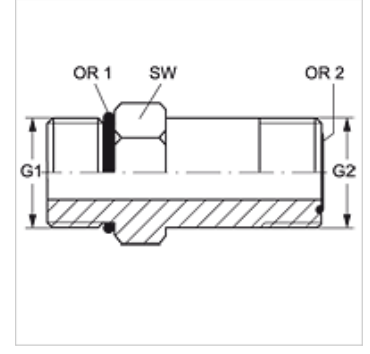

## Özellikler

<b>Bağlantı 1</b>	UN/UNF dış diş
<b>Sızdırmazlık şekli 1</b>	Padrada O-Ringli
<b>Bağlantı 2</b>	ORFS dış diş
<b>Sızdırmazlık şekli 2</b>	düzalın O-Ring contalama
<b>Model</b>	Blok Adaptör uzun
<b>Dizayn</b>	düz
<b>Malzeme</b>	Çelik
<b>Yüzey koruması</b>	galvaniz kaplı

## Ürün

Tanım	G1	G2	SW (mm)	OR1	OR2
GE O L 04 HJOF	7/16" -20 UNF	9/16" -18 UNF	16	8,92 x 1,83	7,65 x 1,78
GE O L 06 HJOF	9/16" -18 UNF	11/16" -16 UN	19	11,89 x 1,98	9,25 x 1,78
GE O L 08 HJOF	3/4" -16 UNF	13/16" -16 UN	22	16,36 x 2,21	12,42 x 1,78
GE O L 10 HJOF	7/8" -14 UNF	1" -14 UNS	27	19,18 x 2,46	15,60 x 1,78
GE O L 12 HJOF	1.1/16" -12 UN	1.3/16" -12 UN	33	23,47 x 2,95	18,77 x 1,78
GE O L 16 HJOF	1.5/16" -12 UN	1.7/16" -12 UN	41	29,74 x 2,95	23,52 x 1,78
GE O L 20 HJOF	1.5/8" -12 UN	1.11/16" -12 UN	48	37,47 x 3,00	29,87 x 1,78
GE O L 24 HJOF	1.7/8" -12 UN	2" -12 UN	54	43,69 x 3,00	37,82 x 1,78

SW = Anahtar genişliği