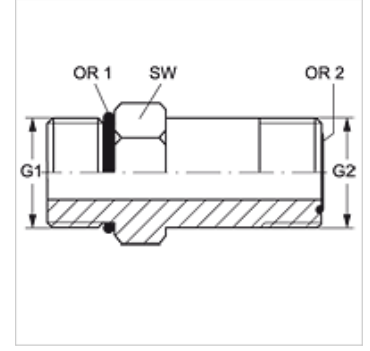

## Özellikler

<b>Bağlantı 1</b>	UN/UNF dış diş
<b>Sızdırmazlık şekli 1</b>	Padrada O-Ringli
<b>Bağlantı 2</b>	ORFS dış diş
<b>Sızdırmazlık şekli 2</b>	düzalın O-Ring contalama
<b>Model</b>	Blok Adaptör uzun
<b>Dizayn</b>	düz
<b>Malzeme</b>	Çelik
<b>Yüzey koruması</b>	galvaniz kaplı

## Ürün

Tanım	G1	G2	SW (mm)	OR1	OR2
GE O L 04 HJOF	7/16" -20 UNF	9/16" -18 UNF	16	8,92 x 1,83	7,65 x 1,78
GE O L 06 HJOF	9/16" -18 UNF	11/16" -16 UN	19	11,89 x 1,98	9,25 x 1,78
GE O L 08 HJOF	3/4" -16 UNF	13/16" -16 UN	22	16,36 x 2,21	12,42 x 1,78
GE O L 10 HJOF	7/8" -14 UNF	1" -14 UNS	27	19,18 x 2,46	15,60 x 1,78
GE O L 12 HJOF	1.1/16" -12 UN	1.3/16" -12 UN	33	23,47 x 2,95	18,77 x 1,78
GE O L 16 HJOF	1.5/16" -12 UN	1.7/16" -12 UN	41	29,74 x 2,95	23,52 x 1,78
GE O L 20 HJOF	1.5/8" -12 UN	1.11/16" -12 UN	48	37,47 x 3,00	29,87 x 1,78
GE O L 24 HJOF	1.7/8" -12 UN	2" -12 UN	54	43,69 x 3,00	37,82 x 1,78

SW = Anahtar genişliği