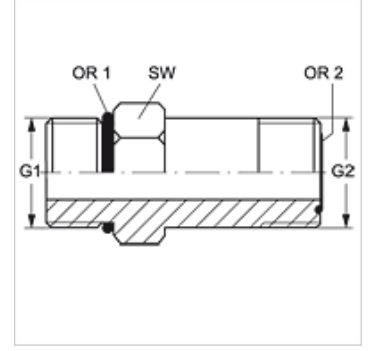

GE O L HJOF

Blok Adaptör, Uzun

HANSA FLEX

Özellikler

Bağlantı 1	UN/UNF dış diş
Sızdırmazlık şekli 1	Padrada O-Ringli
Bağlantı 2	ORFS dış diş
Sızdırmazlık şekli 2	düzalın O-Ring contalama
Model	Blok Adaptör uzun
Dizayn	düz
Malzeme	Çelik
Yüzey koruması	galvaniz kaplı

Ürün

Tanım	G1	G2	SW (mm)	OR1	OR2
GE O L 04 HJOF	7/16" -20 UNF	9/16" -18 UNF	16	8,92 x 1,83	7,65 x 1,78
GE O L 06 HJOF	9/16" -18 UNF	11/16" -16 UN	19	11,89 x 1,98	9,25 x 1,78
GE O L 08 HJOF	3/4" -16 UNF	13/16" -16 UN	22	16,36 x 2,21	12,42 x 1,78
GE O L 10 HJOF	7/8" -14 UNF	1" -14 UNS	27	19,18 x 2,46	15,60 x 1,78
GE O L 12 HJOF	1.1/16" -12 UN	1.3/16" -12 UN	33	23,47 x 2,95	18,77 x 1,78
GE O L 16 HJOF	1.5/16" -12 UN	1.7/16" -12 UN	41	29,74 x 2,95	23,52 x 1,78
GE O L 20 HJOF	1.5/8" -12 UN	1.11/16" -12 UN	48	37,47 x 3,00	29,87 x 1,78
GE O L 24 HJOF	1.7/8" -12 UN	2" -12 UN	54	43,69 x 3,00	37,82 x 1,78

SW = Anahtar genişliği