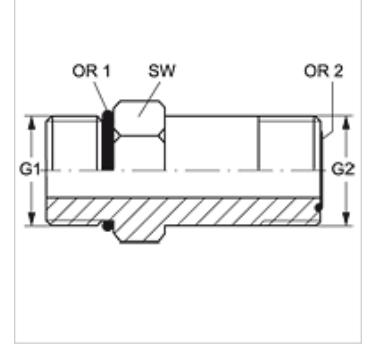

GE O L HJOF

Blok Adaptör, Uzun

HANSA FLEX

Özellikler

Bağlantı 1	UN/UNF dış diş
Sızdırmazlık şekli 1	Padrada O-Ringli
Bağlantı 2	ORFS dış diş
Sızdırmazlık şekli 2	düzalın O-Ring contalama
Model	Blok Adaptör uzun
Dizayn	düz
Malzeme	Çelik
Yüzey koruması	galvaniz kaplı

Ürün

Tanım	G1	G2	SW (mm)	OR1	OR2
GE O L 04 HJOF	7/16" -20 UNF	9/16" -18 UNF	16	8,92 x 1,83	7,65 x 1,78
GE O L 06 HJOF	9/16" -18 UNF	11/16" -16 UN	19	11,89 x 1,98	9,25 x 1,78
GE O L 08 HJOF	3/4" -16 UNF	13/16" -16 UN	22	16,36 x 2,21	12,42 x 1,78
GE O L 10 HJOF	7/8" -14 UNF	1" -14 UNS	27	19,18 x 2,46	15,60 x 1,78
GE O L 12 HJOF	1.1/16" -12 UN	1.3/16" -12 UN	33	23,47 x 2,95	18,77 x 1,78
GE O L 16 HJOF	1.5/16" -12 UN	1.7/16" -12 UN	41	29,74 x 2,95	23,52 x 1,78
GE O L 20 HJOF	1.5/8" -12 UN	1.11/16" -12 UN	48	37,47 x 3,00	29,87 x 1,78
GE O L 24 HJOF	1.7/8" -12 UN	2" -12 UN	54	43,69 x 3,00	37,82 x 1,78

SW = Anahtar genişliği