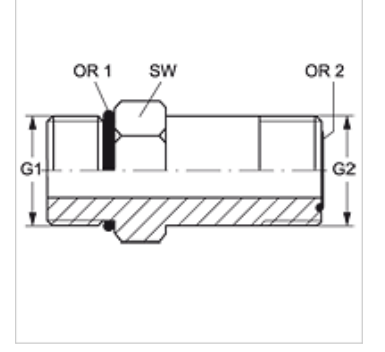

GE O L HJOF

Blok Adaptör, Uzun

HANSA FLEX

Özellikler

Bağlantı 1	UN/UNF dış diş
Sızdırmazlık şekli 1	Padrada O-Ringli
Bağlantı 2	ORFS dış diş
Sızdırmazlık şekli 2	düzalın O-Ring contalama
Model	Blok Adaptör uzun
Dizayn	düz
Malzeme	Çelik
Yüzey koruması	galvaniz kaplı

Ürün

Tanım	G1	G2	SW (mm)	OR1	OR2
GE O L 04 HJOF	7/16" -20 UNF	9/16" -18 UNF	16	8,92 x 1,83	7,65 x 1,78
GE O L 06 HJOF	9/16" -18 UNF	11/16" -16 UN	19	11,89 x 1,98	9,25 x 1,78
GE O L 08 HJOF	3/4" -16 UNF	13/16" -16 UN	22	16,36 x 2,21	12,42 x 1,78
GE O L 10 HJOF	7/8" -14 UNF	1" -14 UNS	27	19,18 x 2,46	15,60 x 1,78
GE O L 12 HJOF	1.1/16" -12 UN	1.3/16" -12 UN	33	23,47 x 2,95	18,77 x 1,78
GE O L 16 HJOF	1.5/16" -12 UN	1.7/16" -12 UN	41	29,74 x 2,95	23,52 x 1,78
GE O L 20 HJOF	1.5/8" -12 UN	1.11/16" -12 UN	48	37,47 x 3,00	29,87 x 1,78
GE O L 24 HJOF	1.7/8" -12 UN	2" -12 UN	54	43,69 x 3,00	37,82 x 1,78

SW = Anahtar genişliği